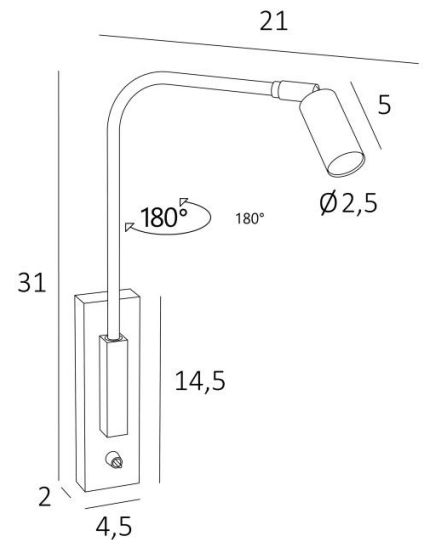

DELOS

DELOS en bronze griffé. Finition du métal : code 29

**DELOS** est une liseuse minimaliste avec spot orientable monté sur un tube pivotant

Efficace, grâce à l'ampoule LED intégrée dans le spot, elle diffuse une lumière chaude et concentrée. Incontournable dans la chambre à coucher, la liseuse à placer près du lit permet de lire sans gêner son conjoint.

#### DIMENSIONS HORS-TOUT

H31cm |→ 21cm

#### BASE

4,5 x 14,5 x 2cm

Le spot est orientable dans toutes les directions

Dimensions du spot : L5cm Ø2,5cm

Interrupteur à levier sur le boîtier

Une patène pour fixer le boîtier au mur ([plan en PDF](#))