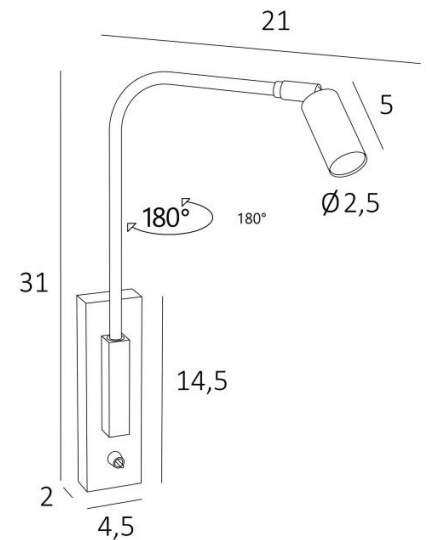

DELOS

DELOS en bronze griffé. Finition du métal : code 29

**DELOS** est une liseuse minimaliste avec spot orientable monté sur un tube pivotant. Efficace, grâce à l'ampoule LED intégrée dans le spot, elle diffuse une lumière chaude et concentrée. Incontournable dans la chambre à coucher, la liseuse à placer près du lit permet de lire sans gêner son conjoint.

#### DIMENSIONS HORS-TOUT

H31cm |→ 21cm

#### BASE

4,5 x 14,5 x 2cm

Le spot est orientable dans toutes les directions

Dimensions du spot : L5cm Ø2,5cm

Interrupteur à levier sur le boîtier

Une patère pour fixer le boîtier au mur ([plan en PDF](#))

**OPTIONS** : Boutons poussoirs pour domotique