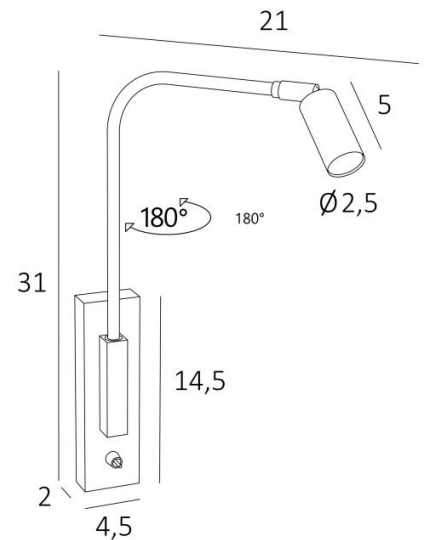

DELOS

DELOS en bronze griffé. Finition du métal : code 29

DELOS est une liseuse minimaliste avec spot orientable monté sur un tube pivotant

Efficace, grâce à l'ampoule LED intégrée dans le spot, elle diffuse une lumière chaude et concentrée. Incontournable dans la chambre à coucher, la liseuse à placer près du lit permet de lire sans gêner son conjoint.

DIMENSIONS HORS-TOUT

H31cm |→ 21cm

BASE

4,5 x 14,5 x 2cm

DONNÉES TECHNIQUES

Power LED intégrée dans le spot :

consommation 1W luminosité 119lm température de couleur 2700°K faisceau 30°

Convertisseur : 14-230V 50-60Hz 350mA

Applique non dimmable

Un tube pivotant sur 180°

Le spot est orientable dans toutes les directions

Dimensions du spot : L5cm Ø2,5cm

Interrupteur à levier sur le boîtier

Une patère pour fixer le boîtier au mur ([plan en PDF](#))