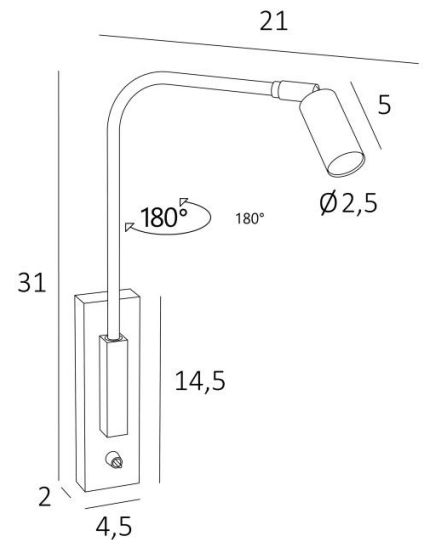

DELOS

DELOS en bronze griffé. Finition du métal : code 29

**DELOS** est une liseuse minimaliste avec spot orientable monté sur un tube pivotant

Efficace, grâce à l'ampoule LED intégrée dans le spot, elle diffuse une lumière chaude et concentrée. Incontournable dans la chambre à coucher, la liseuse à placer près du lit permet de lire sans gêner son conjoint.

#### DIMENSIONS HORS-TOUT

H31cm |→ 21cm

#### BASE

4,5 x 14,5 x 2cm

Le spot est orientable dans toutes les directions

Dimensions du spot : L5cm Ø2,5cm

Interrupteur à levier sur le boîtier

Une patère pour fixer le boîtier au mur ([plan en PDF](#))

**OPTIONS** : Boutons poussoirs pour domotique