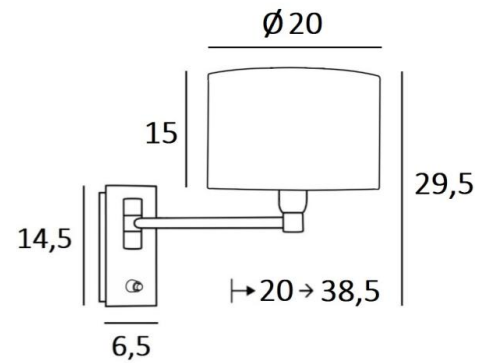

SOKARIS +SW cyl20

SOKARIS +SW en bronze griffé avec abat-jour en Parma Réglisse (tissu de catégorie 4)

Applique murale avec un simple bras mobile pour y placer un abat-jour rond cylindrique. Avec son bras, qui permet de rapprocher la lumière tamisée de l'abat-jour, **SOKARIS** est sans contestation une applique fonctionnelle à installer dans une chambre de chaque côté d'un lit. Pour son abat-jour, qui créera une ambiance chaleureuse et une belle luminosité, nous vous proposons de choisir entre de très nombreuses matières et couleurs. Cela vous permettra de mieux intégrer cette élégante et robuste applique dans votre décoration.

Ce modèle existe sans interrupteur poussoir, voir **SOKARIS -SW cyl**

DIMENSIONS HORS-TOUT

H29,5cm L20cm |→20-38,5cm

BASE

Plaque : 6,5 x 14,5cm Boîtier : 4,5 x 12,5 x 2cm

DONNÉES TECHNIQUES

Une douille E14 avec bague

ABAT-JOUR : DIMENSIONS & CODE

Ø20 - 20 - 15cm

Code: 4283 + code tissu

Nous proposons plus de 180 tissus, matières et couleurs pour les abat-jour

LIGHTING COLLECTION