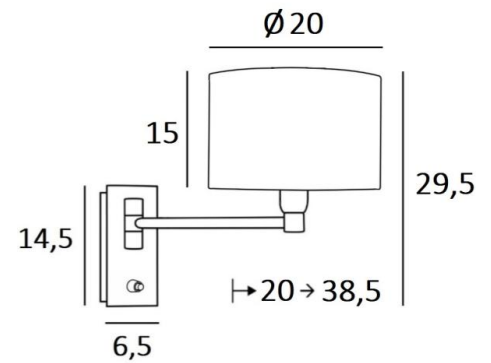

SOKARIS +SW cyl20

SOKARIS +SW en bronze griffé avec abat-jour en Parma Réglisse (tissu de catégorie 4)

Applique murale avec un simple bras mobile pour y placer un abat-jour rond cylindrique. Avec son bras, qui permet de rapprocher la lumière tamisée de l'abat-jour, **SOKARIS** est sans contestation une applique fonctionnelle à installer dans une chambre de chaque côté d'un lit. Pour son abat-jour, qui créera une ambiance chaleureuse et une belle luminosité, nous vous proposons de choisir entre de très nombreuses matières et couleurs. Cela vous permettra de mieux intégrer cette élégante et robuste applique dans votre décoration.

Ce modèle existe sans interrupteur poussoir, voir **SOKARIS -SW cyl**

DIMENSIONS HORS-TOUT

H29,5cm L20cm |→20-38,5cm

BASE

Plaque : 6,5 x 14,5cm Boîtier : 4,5 x 12,5 x 2cm

DONNÉES TECHNIQUES

Une douille E14 avec bague

ABAT-JOUR : DIMENSIONS & CODE

Ø20 - 20 - 15cm

Code: 4283 + code tissu

Nous proposons plus de 150 matériaux/couleurs pour les abat-jour.

LIGHTING COLLECTION