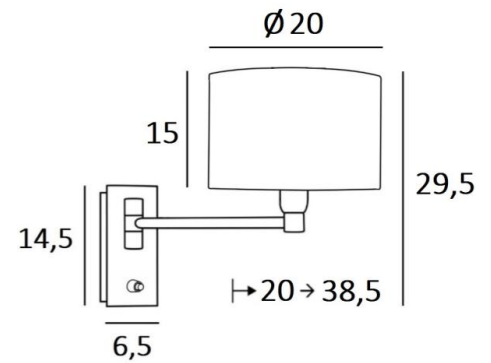

SOKARIS +SW cyl20

SOKARIS +SW en bronze griffé avec abat-jour en Parma Réglisse (tissu de catégorie 4)

Applique murale avec un simple bras mobile pour y placer un abat-jour rond cylindrique. Avec son bras, qui permet de rapprocher la lumière tamisée de l'abat-jour, **SOKARIS** est sans contestation une applique fonctionnelle à installer dans une chambre de chaque côté d'un lit. Pour son abat-jour, qui créera une ambiance chaleureuse et une belle luminosité, nous vous proposons de choisir entre de très nombreuses matières et couleurs. Cela vous permettra de mieux intégrer cette élégante et robuste applique dans votre décoration.

Ce modèle existe sans interrupteur poussoir, voir **SOKARIS -SW cyl**

DIMENSIONS HORS-TOUT

H29,5cm L20cm |→20-38,5cm

BASE

Plaque : 6,5 x 14,5cm Boîtier : 4,5 x 12,5 x 2cm

DONNÉES TECHNIQUES

Une douille E14 avec bague

ABAT-JOUR : DIMENSIONS & CODE

Ø20 - 20 - 15cm

Code: 4283 + code tissu

Nous proposons plus de 180 tissus, matières et couleurs pour les abat-jour

LIGHTING COLLECTION