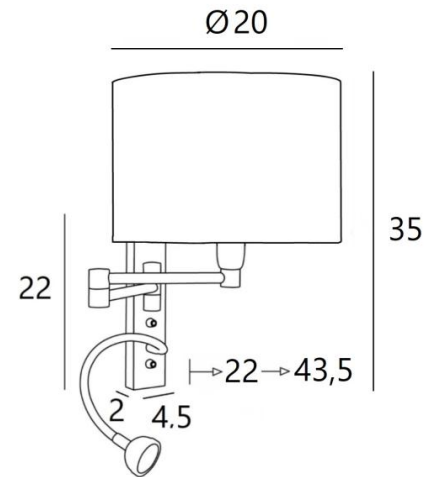

AHMES cyl20

AHMES en bronze griffé avec abat-jour en Parma Réglisse (tissu de catégorie 4)

**AHMES cyl** est une applique avec abat-jour rond cylindrique et liseuse à placer près d'un lit  
Le double bras articulé est pourvu d'une douille E14 avec bague et d'un abat-jour rond cylindrique  
La liseuse est composée d'un flexible avec un spot LED qui diffuse une lumière chaude et concentrée  
Cette applique est munie de deux interrupteurs qui commandent séparément l'abat-jour et la liseuse, ce qui permet de choisir entre un éclairage tamisé ou de lecture  
Pour son abat-jour, qui créera une ambiance chaleureuse et une belle luminosité, nous vous proposons de choisir entre de très nombreuses matières et couleurs. Cela vous permettra de mieux intégrer cette élégante et robuste applique dans votre décoration. Ce luminaire de haute qualité, fabriqué traditionnellement en laiton massif, est enrichi par de superbes finitions

#### DIMENSIONS HORS-TOUT

H35cm L20cm |→22→43,5cm

**BASE:** 4,5 x 22 x 2cm

#### DONNÉES TECHNIQUES

**Douille E14** avec bague sur un double bras articulé, commandée par un interrupteur à levier

**Spot-LED** sur flexible de 30cm commandé par un interrupteur à levier. Dimensions : Ø4cm H2,4cm

#### ABAT-JOUR : DIMENSIONS & CODE

Ø20 - 20 - 15cm

Code: 4283 + code tissu

Nous proposons plus de 180 tissus, matières et couleurs pour les abat-jour

LIGHTING COLLECTION