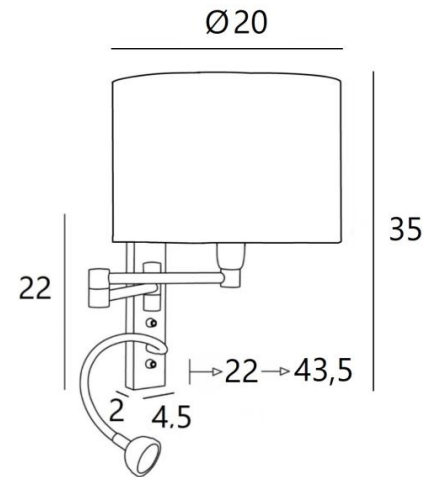

AHMES cyl20

AHMES en bronze griffé avec abat-jour en Parma Réglisse (tissu de catégorie 4)

AHMES cyl est une applique avec abat-jour rond cylindrique et liseuse à placer près d'un lit
Le double bras articulé est pourvu d'une douille E14 avec bague et d'un abat-jour rond cylindrique
La liseuse est composée d'un flexible avec un spot LED qui diffuse une lumière chaude et concentrée
Cette applique est munie de deux interrupteurs qui commandent séparément l'abat-jour et la liseuse, ce qui permet de choisir entre un éclairage tamisé ou de lecture
Pour son abat-jour, qui créera une ambiance chaleureuse et une belle luminosité, nous vous proposons de choisir entre de très nombreuses matières et couleurs. Cela vous permettra de mieux intégrer cette élégante et robuste applique dans votre décoration. Ce luminaire de haute qualité, fabriqué traditionnellement en laiton massif, est enrichi par de superbes finitions

DIMENSIONS HORS-TOUT

H35cm L20cm |→22→43,5cm

BASE: 4,5 x 22 x 2cm

DONNÉES TECHNIQUES

Douille E14 avec bague sur un double bras articulé, commandée par un interrupteur à levier

Spot-LED sur flexible de 30cm commandé par un interrupteur à levier. Dimensions : Ø4cm H2,4cm

LED : 1W 119lm 2700°K **Convertisseur** : 14-230V 50-60Hz 350mA

Boutons poussoirs pour domotique (Options)

Prise de courant CE et/ou Port USB et/ou Port USB-C (Options)

Une patère pour fixer le boîtier au mur ([plan en PDF](#))

FINITIONS DES MÉTAUX DISPONIBLES ET CODES

25 - Laiton satiné - 1117 025

28 - Bronze léger - 1117 028

29 - Bronze griffé - 1117 029

32 - Chrome satiné - 1117 032

ABAT-JOUR : DIMENSIONS & CODE

Ø20 - 20 - 15cm