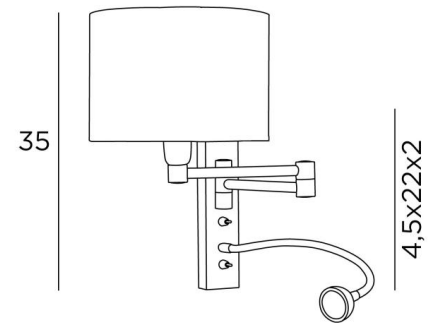

AHMES cyl20

AHMES en bronze griffé avec abat-jour en Parma Réglisse (tissu de catégorie 4)

AHMES cyl est une applique avec abat-jour rond cylindrique et liseuse à placer près d'un lit
Le double bras articulé est pourvu d'une douille E14 avec bague et d'un abat-jour rond cylindrique
La liseuse est composée d'un flexible avec un spot LED qui diffuse une lumière chaude et concentrée
Cette applique est munie de deux interrupteurs qui commandent séparément l'abat-jour et la liseuse, ce qui permet de choisir entre un éclairage tamisé ou de lecture
Pour son abat-jour, qui créera une ambiance chaleureuse et une belle luminosité, nous vous proposons de choisir entre de très nombreuses matières et couleurs. Cela vous permettra de mieux intégrer cette élégante et robuste applique dans votre décoration. Ce luminaire de haute qualité, fabriqué traditionnellement en laiton massif, est enrichi par de superbes finitions

DIMENSIONS HORS-TOUT

H35cm L20cm |→20→43,5cm

BASE: 4,5 x 22 x 2cm

DONNÉES TECHNIQUES

Douille E14 avec bague sur un double bras articulé, commandée par un interrupteur à levier

Spot-LED sur flexible de 30cm commandé par un interrupteur à levier. Dimensions : Ø4cm H2,4cm

LED : 1W 119lm 2700°K **Convertisseur** : 14-230V 50-60Hz 350mA

Boutons poussoirs pour domotique (Options)

Prise de courant CE et/ou Port USB et/ou Port USB-C (Options)

Une patère pour fixer le boîtier au mur ([plan en PDF](#))