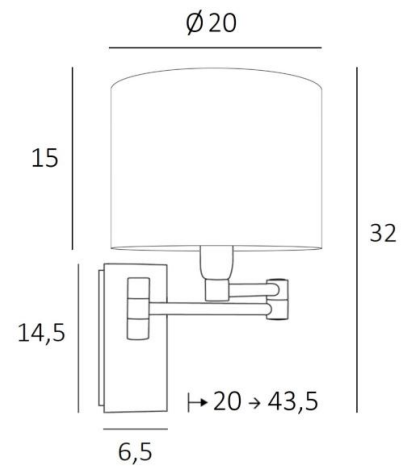

AHMOSIS -SW cyl20

AHMOSIS -SW en bronze griffé avec abat-jour en Parma Réglisse (tissu de catégorie 4)

Avec son double bras articulé, qui permet de rapprocher la lumière tamisée par l'abat-jour, **AHMOSIS** est sans contestation la plus fonctionnelle des appliques à installer dans une chambre aux côtés d'un lit. Pour son abat-jour rond cylindrique, qui créera une ambiance chaleureuse et une belle luminosité, nous vous proposons de choisir entre de très nombreuses matières et couleurs. Cela vous permettra de mieux intégrer cette élégante et robuste applique dans votre décoration. Ce modèle existe avec ou sans interrupteur.

DIMENSIONS HORS-TOUT

H32cm L20cm |→20-43,5cm

BASE

Plaque : 6,5 x 14,5cm Boîtier : 4,5 x 12,5 x 2cm

DONNÉES TECHNIQUES

Une douille E14 avec bague

Double bras articulé

Applique dimmable

32 - Chrome satiné - 1118 032

ABAT-JOUR : DIMENSIONS & CODE

Ø20 - 20 - 15cm

Code: 1206 + code tissu

Nous proposons plus de 150 matériaux/couleurs pour les abat-jour.

LIGHTING COLLECTION