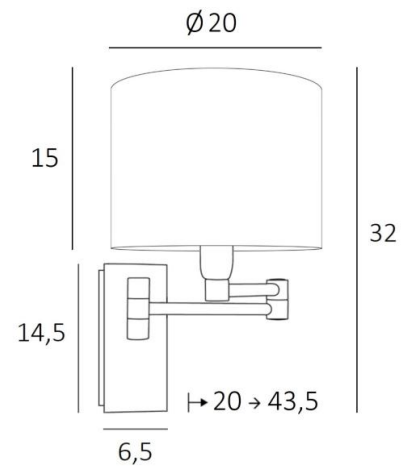

AHMOSIS -SW cyl20

AHMOSIS -SW en bronze griffé avec abat-jour en Parma Réglisse (tissu de catégorie 4)

Avec son double bras articulé, qui permet de rapprocher la lumière tamisée par l'abat-jour, **AHMOSIS** est sans contestation la plus fonctionnelle des appliques à installer dans une chambre aux côtés d'un lit. Pour son abat-jour rond cylindrique, qui créera une ambiance chaleureuse et une belle luminosité, nous vous proposons de choisir entre de très nombreuses matières et couleurs. Cela vous permettra de mieux intégrer cette élégante et robuste applique dans votre décoration. Ce modèle existe avec ou sans interrupteur.

DIMENSIONS HORS-TOUT

H32cm L20cm |→20-43,5cm

BASE

Plaque : 6,5 x 14,5cm Boîtier : 4,5 x 12,5 x 2cm

DONNÉES TECHNIQUES

Une douille E14 avec bague
Double bras articulé
Applique dimmable
Une patère pour fixer le boîtier au mur ([plan en PDF](#))