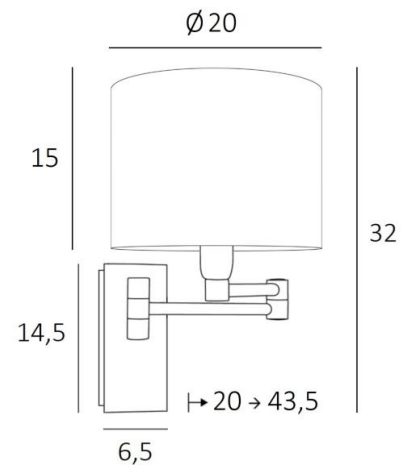

## AHMOSIS -SW cyl20

AHMOSIS -SW en bronze griffé avec abat-jour en Parma Réglisse (tissu de catégorie 4)

Avec son double bras articulé, qui permet de rapprocher la lumière tamisée par l'abat-jour, **AHMOSIS** est sans contestation la plus fonctionnelle des appliques à installer dans une chambre aux côtés d'un lit. Pour son abat-jour rond cylindrique, qui créera une ambiance chaleureuse et une belle luminosité, nous vous proposons de choisir entre de très nombreuses matières et couleurs. Cela vous permettra de mieux intégrer cette élégante et robuste applique dans votre décoration. Ce modèle existe avec ou sans interrupteur.

### DIMENSIONS HORS-TOUT

H32cm L20cm |→20-43,5cm

### BASE

Plaque : 6,5 x 14,5cm Boîtier : 4,5 x 12,5 x 2cm

### ABAT-JOUR : DIMENSIONS & CODE

Ø20 - 20 - 15cm

Code: 4283 + code tissu

Nous proposons plus de 180 tissus, matières et couleurs pour les abat-jour

LIGHTING COLLECTION