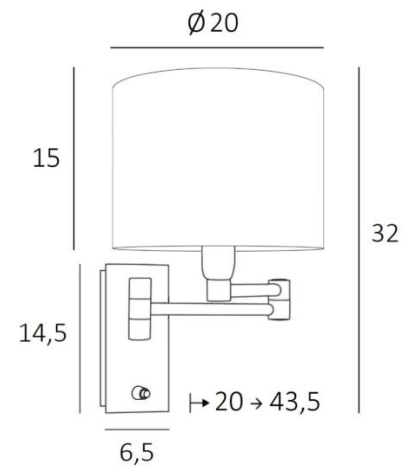

AHMOSIS +SW cyl20

Avec son double bras articulé, qui permet de rapprocher la lumière tamisée par l'abat-jour, **AHMOSIS** est sans contestation la plus fonctionnelle des appliques à installer dans une chambre aux côtés d'un lit. Pour son abat-jour rond cylindrique, qui créera une ambiance chaleureuse et une belle luminosité, nous vous proposons de choisir entre de très nombreuses matières et couleurs. Cela vous permettra de mieux intégrer cette élégante et robuste applique dans votre décoration.

Ce modèle existe avec ou sans interrupteur.

DIMENSIONS HORS-TOUT

H32cm L20cm |→20-43,5cm

BASE

Plaque : 6,5 x 14,5cm Boîtier : 4,5 x 12,5 x 2cm

DONNÉES TECHNIQUES

Une douille E14 avec bague

Double bras articulé

Applique dimmable

Un interrupteur à poussoir

Une patère pour fixer le boîtier au mur ([plan en PDF](#))

FINITIONS DES MÉTAUX DISPONIBLES ET CODES

20 - Laiton poli - 1119 020

25 - Laiton satiné - 1119 025

28 - Bronze léger - 1119 028

29 - Bronze griffé - 1119 029

32 - Chrome satiné - 1119 032

ABAT-JOUR : DIMENSIONS & CODE

Ø20 - 20 - 15cm

Code: 4283 + code tissu

Nous proposons plus de 150 matériaux/couleurs pour les abat-jour.

LIGHTING COLLECTION