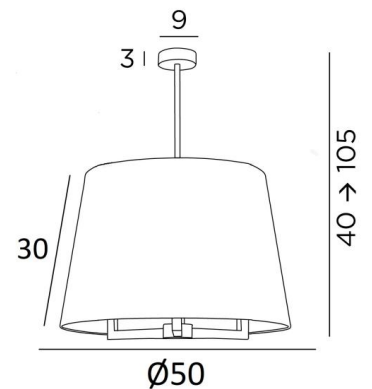

## TOURAH 3 LARGE Ø50

TOURAH 3 LARGE en bronze griffé avec un abat-jour rond de Ø50cm en Lin Moscou (tissu de catégorie 2)

**TOURAH 3 LARGE Ø50** est une magnifique suspension avec un abat-jour de forme ronde conique de 50cm de diamètre

La suspension est réglable en hauteur, dimmable et se place au-dessus d'une table, dans un hall, dans un salon ou dans une chambre. Elle se décline en différentes tailles et des abat-jour aux formes multiples

### DIMENSIONS HORS-TOUT

H40→105cm Ø50cm

**BASE** : Ø9 x 3cm

### ABAT-JOUR : DIMENSIONS & CODE

Ø40 - 50 - 30cm

Code: 4185 + code tissu

Nous proposons plus de 180 tissus, matières et couleurs pour les abat-jour

**LIGHTING COLLECTION**