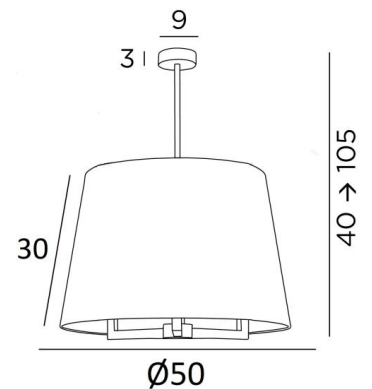

TOURAH 3 LARGE Ø50

TOURAH 3 LARGE en bronze griffé avec un abat-jour rond de Ø50cm en Lin Moscou (tissu de catégorie 2)

TOURAH 3 LARGE Ø50 est une magnifique suspension avec un abat-jour de forme ronde conique de 50cm de diamètre

La suspension est réglable en hauteur, dimmable et se place au-dessus d'une table, dans un hall, dans un salon ou dans une chambre. Elle se décline en différentes tailles et des abat-jour aux formes multiples

DIMENSIONS HORS-TOUT

H40→105cm Ø50cm

BASE

Ø9 x 3cm

DONNÉES TECHNIQUES

Trois douilles E27

Suspension réglable en hauteur lors du montage

Sur demande, il est possible d'obtenir le tube de suspension plus long

28 - Bronze léger - 4187 028

29 - Bronze griffé - 4187 029

ABAT-JOUR : DIMENSIONS & CODE

Ø40 - 50 - 30cm

Code: 4185 + code tissu

Nous proposons plus de 150 matériaux/couleurs pour les abat-jour.

LIGHTING COLLECTION