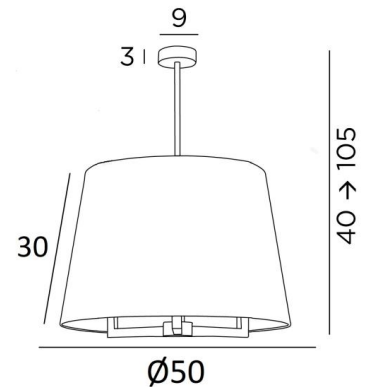

TOURAH 3 LARGE Ø50

TOURAH 3 LARGE en bronze griffé avec un abat-jour rond de Ø50cm en Lin Moscou (tissu de catégorie 2)

TOURAH 3 LARGE Ø50 est une magnifique suspension avec un abat-jour de forme ronde conique de 50cm de diamètre

La suspension est réglable en hauteur, dimmable et se place au-dessus d'une table, dans un hall, dans un salon ou dans une chambre. Elle se décline en différentes tailles et des abat-jour aux formes multiples

DIMENSIONS HORS-TOUT

H40→105cm Ø50cm

BASE : Ø9 x 3cm

DONNÉES TECHNIQUES

Trois douilles E27

Suspension réglable en hauteur lors du montage

Sur demande, il est possible d'obtenir le tube de suspension plus long

25 - Laiton satiné - 4187 025

28 - Bronze léger - 4187 028

29 - Bronze griffé - 4187 029

ABAT-JOUR : DIMENSIONS & CODE

Ø40 - 50 - 30cm

Code: 4185 + code tissu

Nous proposons plus de 150 matériaux/couleurs pour les abat-jour.