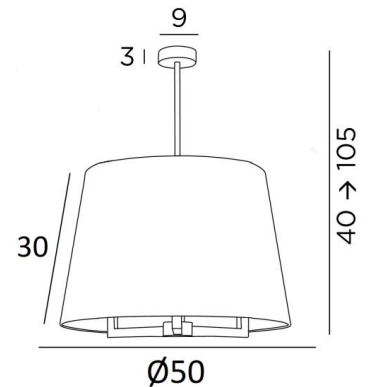

TOURAH 3 LARGE Ø50

TOURAH 3 LARGE en bronze griffé avec un abat-jour rond de Ø50cm en Lin Moscou (tissu de catégorie 2)

TOURAH 3 LARGE Ø50 est une magnifique suspension avec un abat-jour de forme ronde conique de 50cm de diamètre

La suspension est réglable en hauteur, dimmable et se place au-dessus d'une table, dans un hall, dans un salon ou dans une chambre. Elle se décline en différentes tailles et des abat-jour aux formes multiples

DIMENSIONS HORS-TOUT

H40→105cm Ø50cm

BASE : Ø9 x 3cm

DONNÉES TECHNIQUES

Trois douilles E27

Suspension réglable en hauteur lors du montage

Sur demande, il est possible d'obtenir le tube de suspension plus long

28 - Bronze léger - 4187 028

29 - Bronze griffé - 4187 029

ABAT-JOUR : DIMENSIONS & CODE

Ø40 - 50 - 30cm

Code: 4185 + code tissu

Nous proposons plus de 180 tissus, matières et couleurs pour les abat-jour