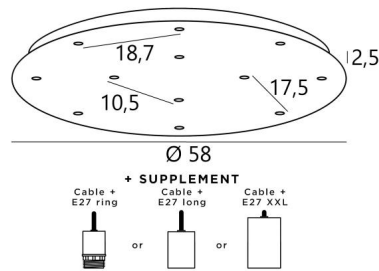

CEILING BASE 12 o58 en noir structuré (code : 02). Options : câbles et de douilles (+supplément)

**CEILING BASE 12 o58** est une base au plafond de forme ronde, prévue pour douze sorties de câbles en vue de suspendre des ampoules, des structures, des verres ou des abat-jour

#### DONNÉES TECHNIQUES

**BASE :** Plaque : Ø58cm - Cadre : Ø55 x 2,5cm

**Diamètre maximum** des suspensions à placer sur les douilles :

- Ø19cm - si les suspensions sont à la même hauteur et l'une à côté de l'autre
- Ø36cm - dans toutes les autres configurations

**Douille E27 XXL :** large et plus longue pour une ampoule de grande taille (câble + douille : code 6565)

**Câbles :** Nous vous proposons une configuration standard pour un placement au-dessus d'une table et un plafond à 2m75. Tout est modifiable. Supplément pour les câbles plus longs. Ceux-ci seront assortis à la finition de la base, sauf demande spéciale