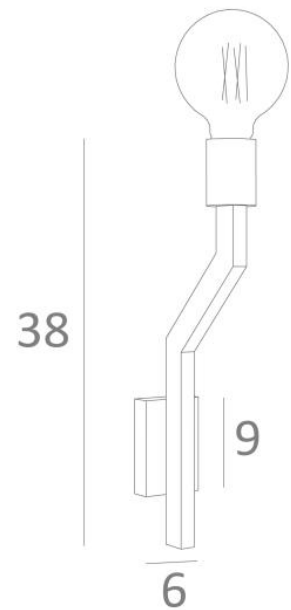

## LECCE L

LECCE L en bronze griffé avec une ampoule décorative GOLD Ø125mm

**LECCE L** est une applique murale pour une ampoule décorative

Elle complète une suspension avec ampoules décoratives, déjà installée

Un autre modèle existe, avec une bague à la douille, qui permet de placer une **structure KERMA** ou un abat-jour traditionnel, voir [LECCE](#)

### DIMENSIONS HORS-TOUT

H38cm L6cm |→10cm

**BASE** : 6 x 9 x 2,1cm

### DONNÉES TECHNIQUES

Une douille E27 avec bague

**Ampoule Gold Ø125mm** LED dim code 6834 000 (option)

Applique dimmable

Une patère pour fixer le boîtier au mur ([plan en PDF](#))