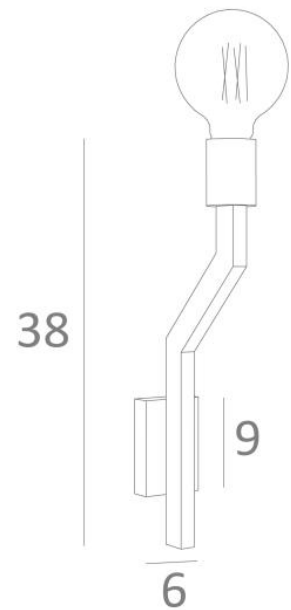

LECCE L

LECCE L en bronze griffé avec une ampoule décorative GOLD Ø125mm

LECCE L est une applique murale pour une ampoule décorative

Elle complète une suspension avec ampoules décoratives, déjà installée

Un autre modèle existe, avec une bague à la douille, qui permet de placer une **structure KERMA** ou un abat-jour traditionnel, voir [LECCE](#)

DIMENSIONS HORS-TOUT

H38cm L6cm |→10cm

BASE : 6 x 9 x 2,1cm

DONNÉES TECHNIQUES

Une douille E27 avec bague

Ampoule Gold Ø125mm LED dim code 6834 000 (option)

Applique dimmable

Une patère pour fixer le boîtier au mur ([plan en PDF](#))

FINITIONS DES MÉTAUX DISPONIBLES ET CODES