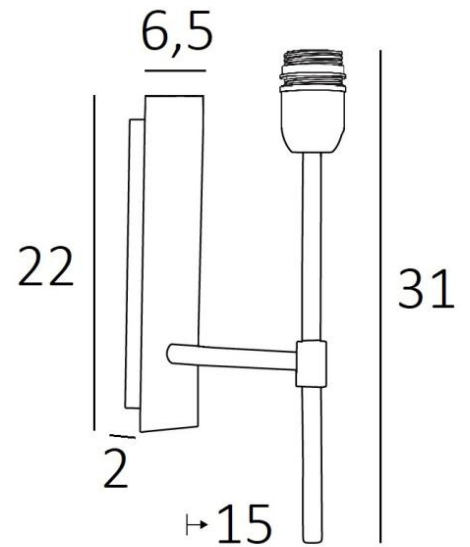

NECTANEBO 2

NECTANEBO 2 in light bronze without lampshade. Metal finish code: 28

NECTANEBO 2 est une applique murale pour y placer un abat-jour

D'allure classique, elle a été revisitée pour lui apporter une touche actuelle et contemporaine. Son design sobre et épuré n'est pas étranger à cette métamorphose lui apportant prestance et harmonie. Pour l'abat-jour, qui créera une ambiance chaude et une belle luminosité, nous vous proposons de choisir entre de très nombreuses matières et couleurs. Cela vous permettra de mieux l'intégrer dans votre décoration. Cette superbe applique tout en laiton vous est proposée entre plusieurs finitions remarquables.

Il existe un modèle plus petit, voir [NECTANEBO 1](#)

DIMENSIONS HORS-TOUIT

H31cm L6,5cm |→15cm

BASE

Plaque : 6,5 x 22cm

Boîtier : 4,5 x 19 x 2cm

DONNÉES TECHNIQUES

Une douille E27 avec bague