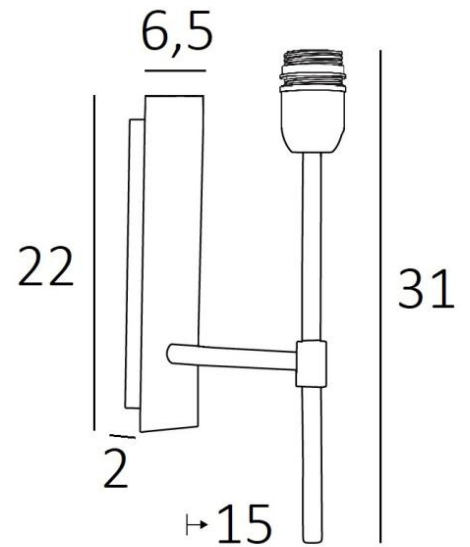

NECTANEBO 2

NECTANEBO 2 in light bronze without lampshade. Metal finish code: 28

NECTANEBO 2 est une applique murale pour y placer un abat-jour

D'allure classique, elle a été revisitée pour lui apporter une touche actuelle et contemporaine. Son design sobre et épuré n'est pas étranger à cette métamorphose lui apportant prestance et harmonie. Pour l'abat-jour, qui créera une ambiance chaude et une belle luminosité, nous vous proposons de choisir entre de très nombreuses matières et couleurs. Cela vous permettra de mieux l'intégrer dans votre décoration. Cette superbe applique tout en laiton vous est proposée entre plusieurs finitions remarquables.

Il existe un modèle plus petit, voir [NECTANEBO 1](#)

DIMENSIONS HORS-TOUR

H31cm L6,5cm |→15cm

BASE

Plaque : 6,5 x 22cm

Boîtier : 4,5 x 19 x 2cm

DONNÉES TECHNIQUES

Une douille E27 avec bague