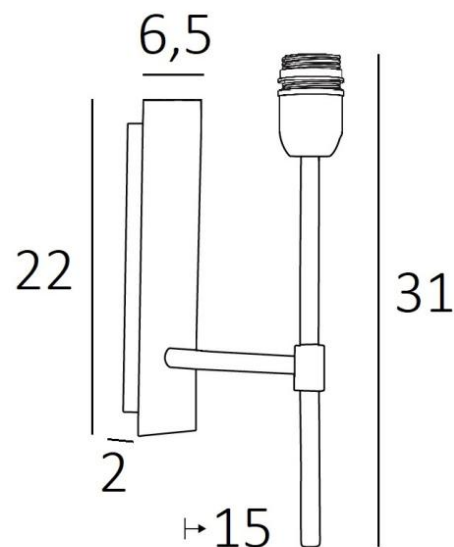

## NECTANEBO 2

NECTANEBO 2 in light bronze without lampshade. Metal finish code: 28

**NECTANEBO 2** est une applique murale pour y placer un abat-jour

D'allure classique, elle a été revisitée pour lui apporter une touche actuelle et contemporaine. Son design sobre et épuré n'est pas étranger à cette métamorphose lui apportant prestance et harmonie. Pour l'abat-jour, qui créera une ambiance chaude et une belle luminosité, nous vous proposons de choisir entre de très nombreuses matières et couleurs. Cela vous permettra de mieux l'intégrer dans votre décoration. Cette superbe applique tout en laiton vous est proposée entre plusieurs finitions remarquables.

Il existe un modèle plus petit, voir [NECTANEBO 1](#)

### DIMENSIONS HORS-TOUR

H31cm L6,5cm |→15cm

### BASE

Plaque : 6,5 x 22cm

Boîtier : 4,5 x 19 x 2cm