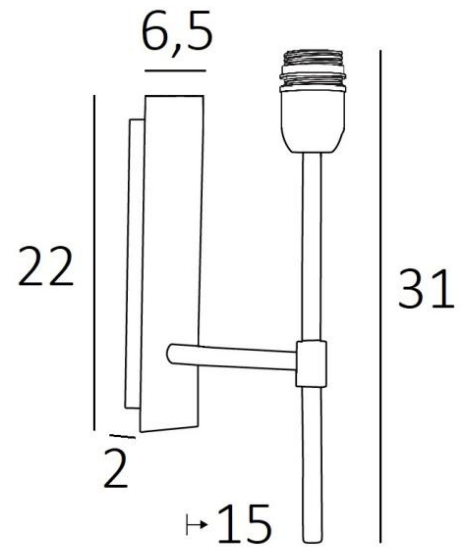

## NECTANEBO 2

NECTANEBO 2 in light bronze without lampshade. Metal finish code: 28

**NECTANEBO 2** est une applique murale pour y placer un abat-jour

D'allure classique, elle a été revisitée pour lui apporter une touche actuelle et contemporaine. Son design sobre et épuré n'est pas étranger à cette métamorphose lui apportant prestance et harmonie. Pour l'abat-jour, qui créera une ambiance chaude et une belle luminosité, nous vous proposons de choisir entre de très nombreuses matières et couleurs. Cela vous permettra de mieux l'intégrer dans votre décoration. Cette superbe applique tout en laiton vous est proposée entre plusieurs finitions remarquables.

Il existe un modèle plus petit, voir [NECTANEBO 1](#)

### DIMENSIONS HORS-TOUIT

H31cm L6,5cm |→15cm

### BASE

Plaque : 6,5 x 22cm

Boîtier : 4,5 x 19 x 2cm