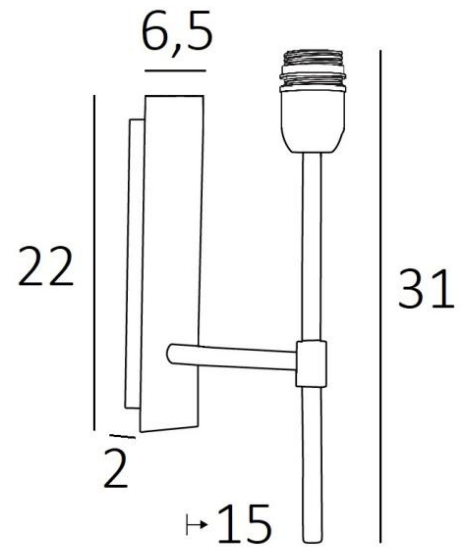

## NECTANEBO 2

NECTANEBO 2 in light bronze without lampshade. Metal finish code: 28

**NECTANEBO 2** est une applique murale pour y placer un abat-jour

D'allure classique, elle a été revisitée pour lui apporter une touche actuelle et contemporaine. Son design sobre et épuré n'est pas étranger à cette métamorphose lui apportant prestance et harmonie. Pour l'abat-jour, qui créera une ambiance chaude et une belle luminosité, nous vous proposons de choisir entre de très nombreuses matières et couleurs. Cela vous permettra de mieux l'intégrer dans votre décoration. Cette superbe applique tout en laiton vous est proposée entre plusieurs finitions remarquables.

Il existe un modèle plus petit, voir [NECTANEBO 1](#)

### DIMENSIONS HORS-TOUR

H31cm L6,5cm |→15cm

### BASE

Plaque : 6,5 x 22cm

Boîtier : 4,5 x 19 x 2cm