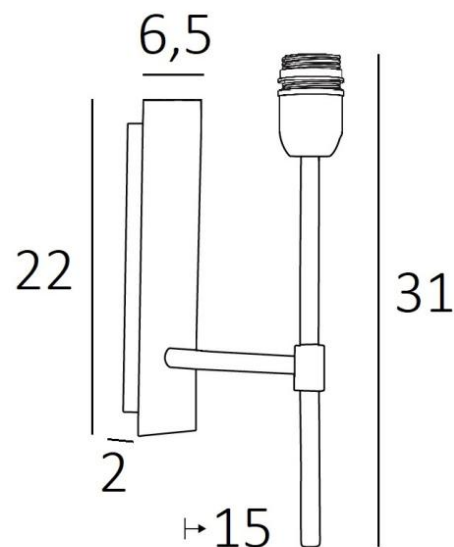

NECTANEBO 2

NECTANEBO 2 in light bronze without lampshade. Metal finish code: 28

NECTANEBO 2 est une applique murale pour y placer un abat-jour

D'allure classique, elle a été revisitée pour lui apporter une touche actuelle et contemporaine. Son design sobre et épuré n'est pas étranger à cette métamorphose lui apportant prestance et harmonie. Pour l'abat-jour, qui créera une ambiance chaude et une belle luminosité, nous vous proposons de choisir entre de très nombreuses matières et couleurs. Cela vous permettra de mieux l'intégrer dans votre décoration. Cette superbe applique tout en laiton vous est proposée entre plusieurs finitions remarquables.

Il existe un modèle plus petit, voir [NECTANEBO 1](#)

DIMENSIONS HORS-TOUIT

H31cm L6,5cm |→15cm

BASE

Plaque : 6,5 x 22cm

Boîtier : 4,5 x 19 x 2cm

DONNÉES TECHNIQUES

Une douille E27 avec bague