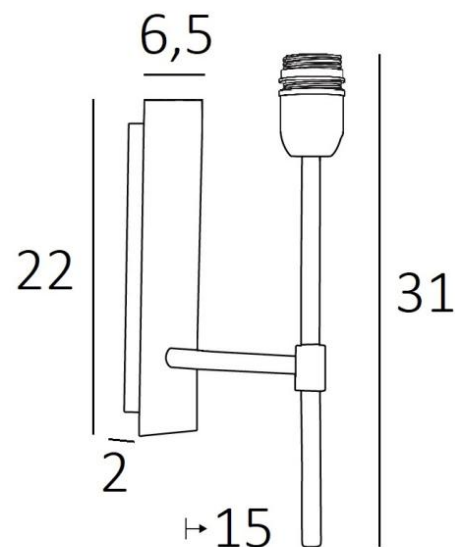

NECTANEBO 2

NECTANEBO 2 in light bronze without lampshade. Metal finish code: 28

NECTANEBO 2 est une applique murale pour y placer un abat-jour

D'allure classique, elle a été revisitée pour lui apporter une touche actuelle et contemporaine. Son design sobre et épuré n'est pas étranger à cette métamorphose lui apportant prestance et harmonie. Pour l'abat-jour, qui créera une ambiance chaude et une belle luminosité, nous vous proposons de choisir entre de très nombreuses matières et couleurs. Cela vous permettra de mieux l'intégrer dans votre décoration. Cette superbe applique tout en laiton vous est proposée entre plusieurs finitions remarquables.

Il existe un modèle plus petit, voir [NECTANEBO 1](#)

DIMENSIONS HORS-TOUIT

H31cm L6,5cm |→15cm

BASE

Plaque : 6,5 x 22cm

Boîtier : 4,5 x 19 x 2cm

DONNÉES TECHNIQUES

Une douille E27 avec bague