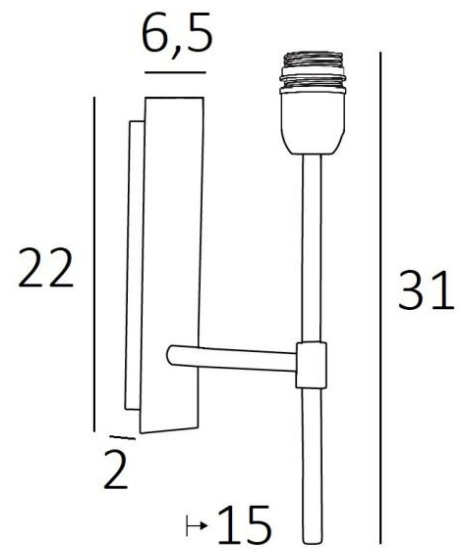

NECTANEBO 2

NECTANEBO 2 en bronze griffé sans abat-jour

NECTANEBO 2 est une applique murale pour y placer un abat-jour

D'allure classique, elle a été revisitée pour lui apporter une touche actuelle et contemporaine. Son design sobre et épuré n'est pas étranger à cette métamorphose lui apportant prestance et harmonie. Pour l'abat-jour, qui créera une ambiance chaude et une belle luminosité, nous vous proposons de choisir entre de très nombreuses matières et couleurs. Cela vous permettra de mieux l'intégrer dans votre décoration

Cette superbe applique tout en laiton vous est proposée entre plusieurs finitions remarquables

Il existe un modèle plus petit, voir [NECTANEBO 1](#)

DIMENSIONS HORS-TOUT

H31cm L6,5cm |→15cm

BASE

Plaque : 6,5 x 22cm

Boîtier : 4,5 x 19 x 2cm

DONNÉES TECHNIQUES

Une douille E27 avec bague

Applique dimmable

Une patère pour fixer le boîtier au mur ([plan en PDF](#))

FINITIONS DES MÉTAUX DISPONIBLES ET CODES

28 - Bronze léger - 1136 028

29 - Bronze griffé - 1136 029