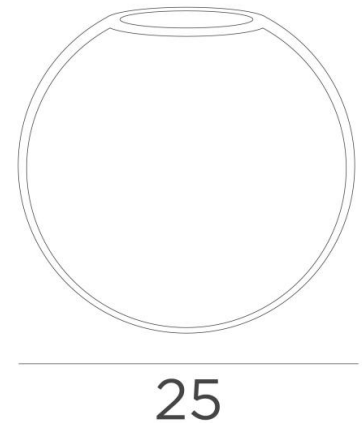

SPHERE MEDIUM

SPHERE MEDIUM verre de Ø25cm ambre (code 85)

SPHERE MEDIUM est un verre décoratif à suspendre, prévu pour être habillé avec des fermetures **FORYOU**. Il fera partie d'une belle composition de verres de tailles différentes pour former une ravissante suspension **FORYOU**

Ce verre rond de 25cm vous est proposé dans deux autres tailles et quatre teintes

Trois tailles de verres :

SMALL - code n° 4445 - Ø22cm

MEDIUM - code n° 4446 - Ø25cm

LARGE - code n° 4447 - Ø30cm

Quatre teintes de verres :

TRANSPARENT - code n° 080 (à rajouter après le code du verre)

ANTHRACITE - code n° 082 (à rajouter après le code du verre)

AMBRE - code n° 085 (à rajouter après le code du verre)

GRIS - code n° 089 (à rajouter après le code du verre)

DIMENSIONS HORS-TOUT

SPHERE MEDIUM : Ø25cm h23cm 1,6 kg

DONNÉES TECHNIQUES

Le verre *SPHERE MEDIUM* est habillé avec le *CABLING FORYOU ME*

Ce verre est équipé d'une douille E27