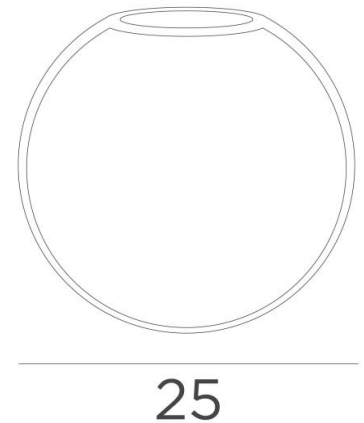

SPHERE MEDIUM

SPHERE MEDIUM verre de Ø25cm ambre (code 85)

SPHERE MEDIUM est un verre décoratif à suspendre, prévu pour être habillé avec des fermetures **FORYOU**. Il fera partie d'une belle composition de verres de tailles différentes pour former une ravissante suspension **FORYOU**

Ce verre rond de 25cm vous est proposé dans deux autres tailles et trois teintes

Trois tailles de verres :

SMALL - code n° 4445 - Ø22cm

MEDIUM - code n° 4446 - Ø25cm

LARGE - code n° 4447 - Ø30cm

Quatre teintes de verres :

TRANSPARENT - code n° 080 (à rajouter après le code du verre)

ANTHRACITE - code n° 082 (à rajouter après le code du verre)

AMBRE - code n° 085 (à rajouter après le code du verre)

DIMENSIONS HORS-TOUT

SPHERE MEDIUM : Ø25cm h23cm 1,6 kg