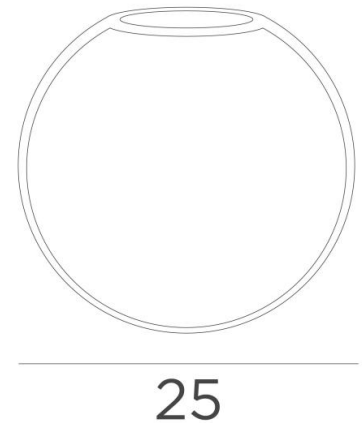

SPHERE MEDIUM

SPHERE MEDIUM verre de Ø25cm ambre (code 85)

SPHERE MEDIUM est un verre décoratif à suspendre, prévu pour être habillé avec des fermetures **FORYOU**. Il fera partie d'une belle composition de verres de tailles différentes pour former une ravissante suspension **FORYOU**

Ce verre rond de 25cm vous est proposé dans deux autres tailles et quatre teintes

Trois tailles de verres :

SMALL - code n° 4445 - Ø22cm

MEDIUM - code n° 4446 - Ø25cm

LARGE - code n° 4447 - Ø30cm

Quatre teintes de verres :

TRANSPARENT - code n° 080 (à rajouter après le code du verre)

ANTHRACITE - code n° 082 (à rajouter après le code du verre)

AMBRE - code n° 085 (à rajouter après le code du verre)

GRIS - code n° 089 (à rajouter après le code du verre)

DIMENSIONS HORS-TOUIT

SPHERE MEDIUM : Ø25cm h23cm 1,6 kg

DONNÉES TECHNIQUES

Le verre *SPHERE MEDIUM* est habillé avec le *CABLING FORYOU ME*

Ce verre est équipé d'une douille E27