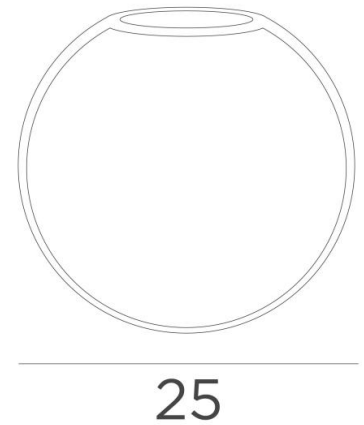

## SPHERE MEDIUM

SPHERE MEDIUM verre de Ø25cm ambre (code 85)

**SPHERE MEDIUM** est un verre décoratif à suspendre, prévu pour être habillé avec des fermetures **FORYOU**. Il fera partie d'une belle composition de verres de tailles différentes pour former une ravissante suspension **FORYOU**

Ce verre rond de 25cm vous est proposé dans deux autres tailles et quatre teintes

### Trois tailles de verres :

*SMALL* - code n° 4445 - Ø22cm

*MEDIUM* - code n° 4446 - Ø25cm

*LARGE* - code n° 4447 - Ø30cm

### DIMENSIONS HORS-TOUT

*SPHERE MEDIUM* : Ø25cm h23cm 1,6 kg