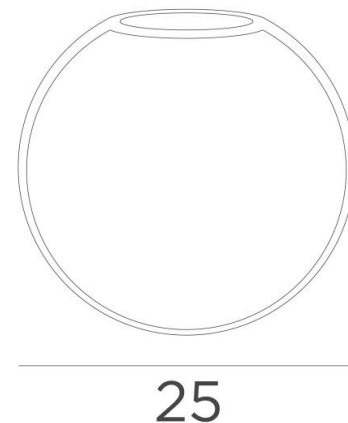

SPHERE MEDIUM

SPHERE MEDIUM verre de Ø25cm ambre (code 85)

SPHERE MEDIUM est un verre décoratif à suspendre, prévu pour être habillé avec des fermetures **FORYOU**. Il fera partie d'une belle composition de verres de tailles différentes pour former une ravissante suspension **FORYOU**

Ce verre rond de 25cm vous est proposé dans deux autres tailles et quatre teintes

Trois tailles de verres :

SMALL - code n° 4445 - Ø22cm

MEDIUM - code n° 4446 - Ø25cm

LARGE - code n° 4447 - Ø30cm

Quatre teintes de verres :

TRANSPARENT - code n° 080 (à rajouter après le code du verre)

ANTHRACITE - code n° 082 (à rajouter après le code du verre)

AMBRE - code n° 085 (à rajouter après le code du verre)

GRIS - code n° 089 (à rajouter après le code du verre)

DIMENSIONS HORS-TOUT

SPHERE MEDIUM : Ø25cm h23cm 1,6 kg

DONNÉES TECHNIQUES

Le verre *SPHERE MEDIUM* est habillé avec le *CABLING FORYOU ME*

Ce verre est équipé d'une douille E27