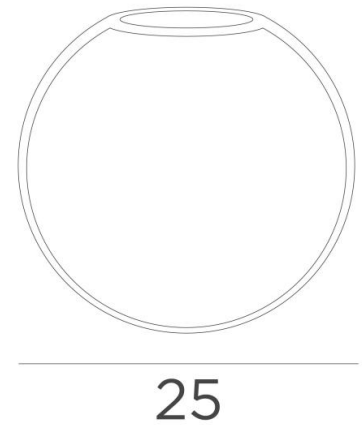

SPHERE MEDIUM

SPHERE MEDIUM verre de Ø25cm ambre (code 85)

SPHERE MEDIUM est un verre décoratif à suspendre, prévu pour être habillé avec des fermetures **FORYOU**. Il fera partie d'une belle composition de verres de tailles différentes pour former une ravissante suspension **FORYOU**

Ce verre rond de 25cm vous est proposé dans deux autres tailles et quatre teintes

Trois tailles de verres :

SMALL - code n° 4445 - Ø22cm

MEDIUM - code n° 4446 - Ø25cm

LARGE - code n° 4447 - Ø30cm

Quatre teintes de verres :

TRANSPARENT - code n° 080 (à rajouter après le code du verre)

ANTHRACITE - code n° 082 (à rajouter après le code du verre)

AMBRE - code n° 085 (à rajouter après le code du verre)

GRIS - code n° 089 (à rajouter après le code du verre)

DIMENSIONS HORS-TOUT

SPHERE MEDIUM : Ø25cm h23cm 1,6 kg

DONNÉES TECHNIQUES

Le verre *SPHERE MEDIUM* est habillé avec le *CABLING FORYOU ME*

Ce verre est équipé d'une douille E27