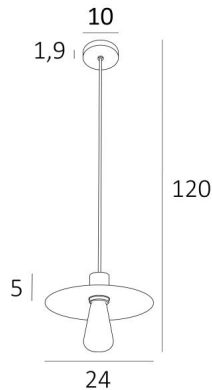

BALLOW

BALLOW : suspensions en laiton satiné et en bronze léger

BALLOW est une suspension, de style **rétro**, avec une coupole légèrement bombée et un joli câble en textile pour y placer une ampoule décorative

Cette suspension **Vintage** est ajustable en hauteur, au moment de l'installation, et se place facilement en tout lieu

DIMENSIONS HORS-TOUT

Ø24cm H5cm

BASE : Ø10 x 1,9cm

DONNÉES TECHNIQUES

Une douille E27 avec bague pour ampoule décorative