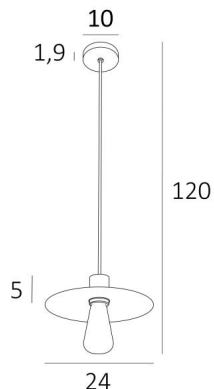

BALLOW

BALLOW : suspensions en laiton satiné et en bronze léger

BALLOW est une suspension, de style **rétro**, avec une coupole légèrement bombée et un joli câble en textile pour y placer une ampoule décorative

Cette suspension **Vintage** est ajustable en hauteur, au moment de l'installation, et se place facilement en tout lieu

DIMENSIONS HORS-TOUT

Ø24cm H5cm

BASE : Ø10 x 1,9cm

DONNÉES TECHNIQUES

Une douille E27 avec bague pour ampoule décorative