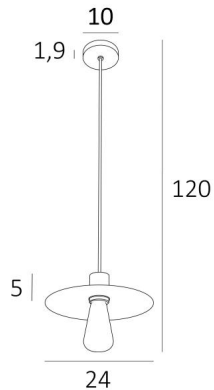

BALLOW

BALLOW : suspensions en laiton satiné et en bronze léger

BALLOW est une suspension, de style **rétro**, avec une coupole légèrement bombée et un joli câble en textile pour y placer une ampoule décorative

Cette suspension **Vintage** est ajustable en hauteur, au moment de l'installation, et se place facilement en tout lieu

DIMENSIONS HORS-TOUT

Ø24cm H5cm

BASE

Ø10 x 1,9cm

DONNÉES TECHNIQUES

Une douille E27 avec bague pour ampoule décorative