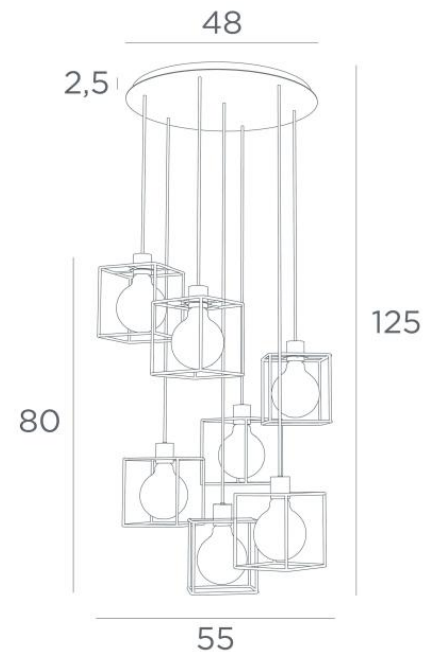

KERMA 7 ø48

KERMA 7 ø48 en bronze griffé avec structures en époxy noir

L'assemblage de sept ampoules avec de petites structures noires, a engendré un luminaire plein de mouvements, de déséquilibres et de désordre organisé. C'est toute l'originalité de cette suspension **KERMA** et qui en fait son succès

KERMA 7 ø48 est une suspension qui se place facilement dans un hall ou au-dessus d'une table

DIMENSIONS HORS-TOUT

H125cm Ø55cm

BASE : Plate Ø48cm - Frame Ø45x 2,5cm

DONNÉES TECHNIQUES

Sept douilles E27 avec bague

Le bas de cette suspension arrive à 150cm du sol pour un plafond à 275cm. Sur demande, nous adaptons les câbles pour une autre hauteur de plafond. **BON DE COMMANDE** à remplir

Ampoule Gold Ø125mm LED dim code 6834 000 (option)

STRUCTURES EN METAL ET CODES

KERMA STRUCTURE : #15 - 15 - 17cm (x3)

Code : 4999 002 (black)

Code : 4999 025 (gold)

LIGHTING COLLECTION