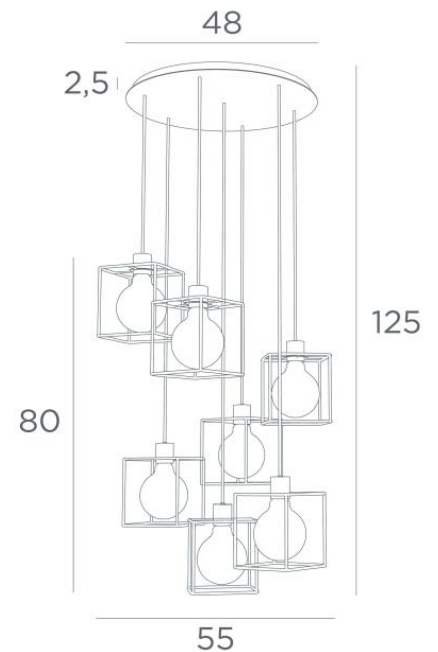

KERMA 7 ø48

KERMA 7 ø48 en bronze griffé avec structures en époxy noir

L'assemblage de sept ampoules de diamètres différents avec de petites structures noires, a engendré un luminaire plein de mouvements, de déséquilibres et de désordre organisé. C'est toute l'originalité de cette suspension **KERMA** et qui en fait son succès

KERMA 7 ø48 est une suspension qui se place facilement dans un hall ou au-dessus d'une table

DIMENSIONS HORS-TOUT

H125cm Ø55cm

BASE : Plate Ø48cm - Frame Ø45x 2,5cm

DONNÉES TECHNIQUES

Sept douilles E27 avec bague

Le bas de cette suspension arrive à 150cm du sol pour un plafond à 275cm. Sur demande, nous adaptons les câbles pour une autre hauteur de plafond. **BON DE COMMANDE** à remplir

Ampoule Gold Ø125mm LED dim code 6834 000 (option)

STRUCTURES EN METAL ET CODES

KERMA STRUCTURE : #15 - 15 - 17cm (x3)

Code : 4999 002 (black)

Code : 4999 025 (gold)

LIGHTING COLLECTION