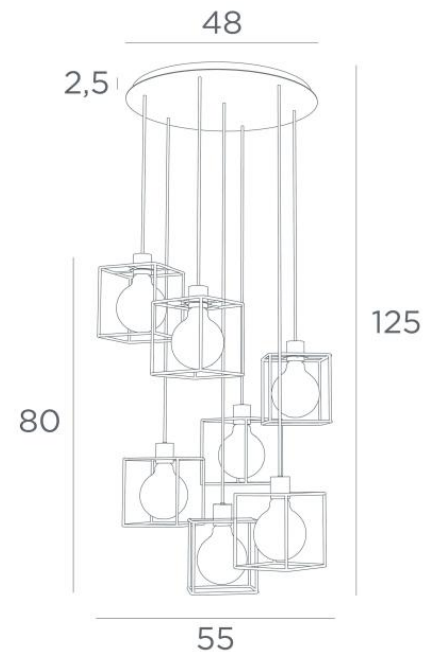

KERMA 7 ø48

KERMA 7 ø48 en bronze griffé avec structures en époxy noir

L'assemblage de sept ampoules avec de petites structures noires, a engendré un luminaire plein de mouvements, de déséquilibres et de désordre organisé. C'est toute l'originalité de cette suspension **KERMA** et qui en fait son succès

**KERMA 7 ø48** est une suspension qui se place facilement dans un hall ou au-dessus d'une table

#### DIMENSIONS HORS-TOUT

H125cm Ø55cm

**BASE** : Plate Ø48cm - Frame Ø45x 2,5cm

**Ampoule Gold Ø125mm** LED dim code 6834 000 (option)

Suspension dimmable

Un cadre à fixer au plafond avant le placement de la plaque (**voir NOTICE DE MONTAGE**)