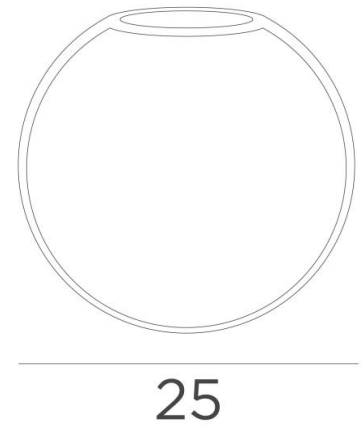

SPHERE MEDIUM

SPHERE MEDIUM verre de Ø25cm ambre (code 85)

SPHERE MEDIUM est un verre décoratif à suspendre, prévu pour être habillé avec des fermetures **LUNA**. Il fera partie d'une belle composition de verres de tailles différentes pour former une ravissante suspension **LUNA**

Ce verre rond de 25cm vous est proposé dans deux autres tailles et quatre teintes

Trois tailles de verres :

SMALL - code n° 4445 - Ø22cm

MEDIUM - code n° 4446 - Ø25cm

LARGE - code n° 4447 - Ø30cm

Quatre teintes de verres :

TRANSPARENT - code n° 080 (à rajouter après le code du verre)

ANTHRACITE - code n° 082 (à rajouter après le code du verre)

AMBRE - code n° 085 (à rajouter après le code du verre)

GRIS - code n° 089 (à rajouter après le code du verre)

DIMENSIONS HORS-TOUT

SPHERE MEDIUM : Ø25cm h23cm 1,6 kg

DONNÉES TECHNIQUES

Le verre *SPHERE MEDIUM* est habillé avec le *CABLING LUNA ME*

Ce verre est équipé d'une douille E27