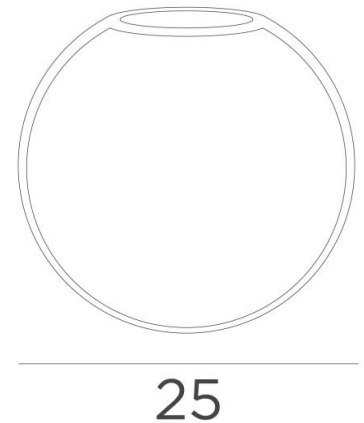

SPHERE MEDIUM

SPHERE MEDIUM verre de Ø25cm ambre (code 85)

SPHERE MEDIUM est un verre décoratif à suspendre, prévu pour être habillé avec des fermetures **LUNA**. Il fera partie d'une belle composition de verres de tailles différentes pour former une ravissante suspension **LUNA**

Ce verre rond de 25cm vous est proposé dans deux autres tailles et quatre teintes

Trois tailles de verres :

SMALL - code n° 4445 - Ø22cm

MEDIUM - code n° 4446 - Ø25cm

LARGE - code n° 4447 - Ø30cm

Quatre teintes de verres :

TRANSPARENT - code n° 080 (à rajouter après le code du verre)

ANTHRACITE - code n° 082 (à rajouter après le code du verre)

AMBRE - code n° 085 (à rajouter après le code du verre)

GRIS - code n° 089 (à rajouter après le code du verre)

DIMENSIONS HORS-TOUT

SPHERE MEDIUM : Ø25cm h23cm 1,6 kg

DONNÉES TECHNIQUES

Le verre *SPHERE MEDIUM* est habillé avec le *CABLING LUNA ME*

Ce verre est équipé d'une douille E27