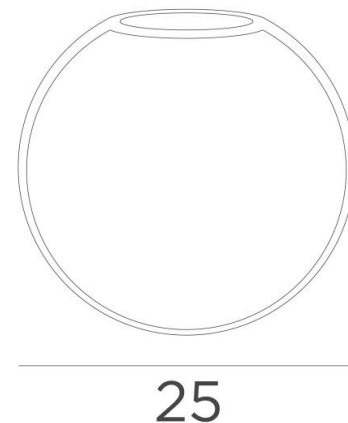

SPHERE MEDIUM

SPHERE MEDIUM verre de Ø25cm ambre (code 85)

SPHERE MEDIUM est un verre décoratif à suspendre, prévu pour être habillé avec des fermetures **LUNA**. Il fera partie d'une belle composition de verres de tailles différentes pour former une ravissante suspension **LUNA**

Ce verre rond de 25cm vous est proposé dans deux autres tailles et quatre teintes

Trois tailles de verres :

SMALL - code n° 4445 - Ø22cm

MEDIUM - code n° 4446 - Ø25cm

LARGE - code n° 4447 - Ø30cm

Quatre teintes de verres :

TRANSPARENT - code n° 080 (à rajouter après le code du verre)

ANTHRACITE - code n° 082 (à rajouter après le code du verre)

AMBRE - code n° 085 (à rajouter après le code du verre)

GRIS - code n° 089 (à rajouter après le code du verre)

DIMENSIONS HORS-TOUT

SPHERE MEDIUM : Ø25cm h23cm 1,6 kg

DONNÉES TECHNIQUES

Le verre *SPHERE MEDIUM* est habillé avec le *CABLING LUNA ME*

Ce verre est équipé d'une douille E27