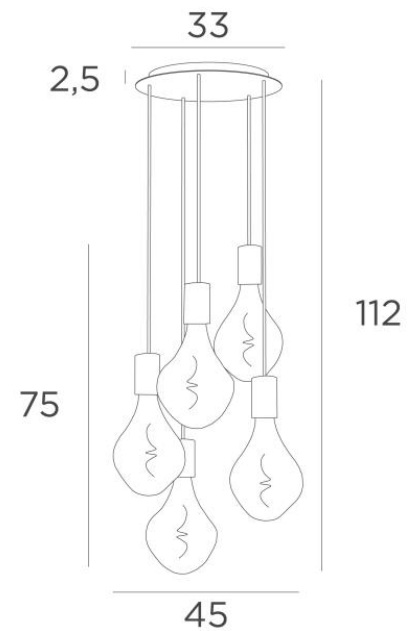

ARTEMIS 5 o33

ARTEMIS 5 o33 en bronze griffé avec cinq ampoules argentées

ARTEMIS 5 o33 est une superbe et élégante composition de cinq ampoules fixées à une base-plafond ronde

Magnifique ampoule couverte de facettes, **ARTEMIS** est emplie de jolis effets lumineux et elle est très décorative. Dans cette remarquable déclinaison elles seront autant de touches lumineuses qui illumineront votre intérieur

DIMENSIONS HORS-TOUT

H112cm Ø45cm

BASE

Plaque : Ø33cm Boîtier : Ø30 x 2,5cm

DONNÉES TECHNIQUES

Cinq douilles E27 avec cache-douille XXL

Le bas de cette suspension arrive à 163cm du sol pour un plafond de 275cm. Sur demande, nous adaptons les câbles pour une autre hauteur de plafond mais d'autres combinaisons sont réalisables, voir [BON DE COMMANDE](#)

Ampoule LED Argentée - dimmable - Ø165mm - code 6843 000 (option)

Ampoule LED Dorée - dimmable - Ø165mm - code 6849 000 (option)

Suspension dimmable avec un variateur externe

Une patère pour fixer la base au plafond ([plan en PDF](#))