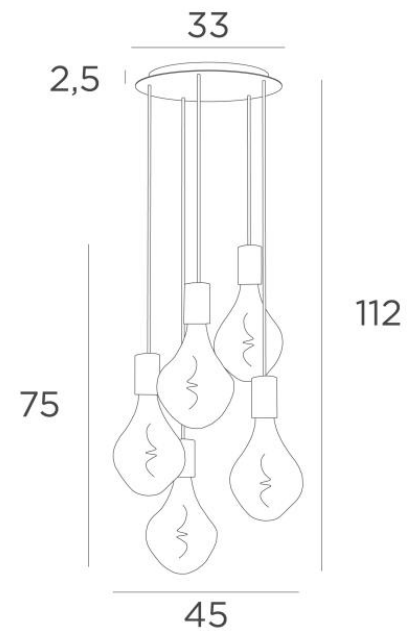

## ARTEMIS 5 o33

ARTEMIS 5 o33 en bronze griffé avec cinq ampoules silver

**ARTEMIS 5 o33** est une superbe et élégante composition de cinq ampoules fixées à une base-plafond ronde

Magnifique ampoule couverte de facettes, **ARTEMIS** est emplie de jolis effets lumineux et elle est très décorative. Dans cette remarquable déclinaison elles seront autant de touches lumineuses qui illumineront votre intérieur

### DIMENSIONS HORS-TOUT

H112cm Ø45cm

### BASE

Plaque : Ø33cm Boîtier : Ø30 x 2,5cm

### DONNÉES TECHNIQUES

Cinq douilles E27 avec cache-douille XXL

Le bas de cette suspension arrive à 163cm du sol pour un plafond de 275cm. Sur demande, nous adaptons les câbles pour une autre hauteur de plafond mais d'autres combinaisons sont réalisables, voir [BON DE COMMANDE](#)