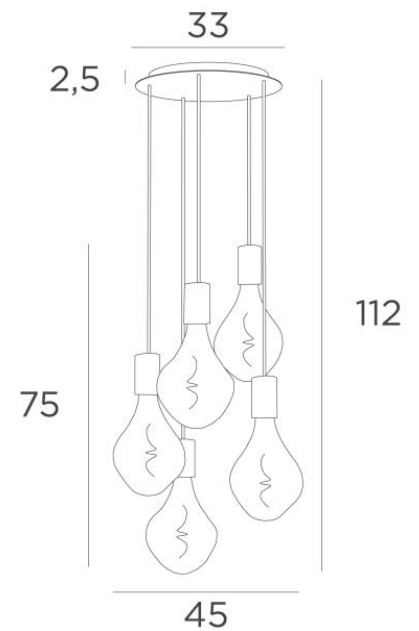

## ARTEMIS 5 o33

ARTEMIS 5 o33 en bronze griffé avec cinq ampoules silver

**ARTEMIS 5 o33** est une superbe et élégante composition de cinq ampoules fixées à une base-plafond ronde

Magnifique ampoule couverte de facettes, **ARTEMIS** est emplie de jolis effets lumineux et elle est très décorative. Dans cette remarquable déclinaison elles seront autant de touches lumineuses qui illumineront votre intérieur

### DIMENSIONS HORS-TOUT

H112cm Ø45cm

### BASE

Plaque : Ø33cm Boîtier : Ø30 x 2,5cm

### DONNÉES TECHNIQUES

Cinq douilles E27 avec cache-douille XXL

Le bas de cette suspension arrive à 163cm du sol pour un plafond de 275cm. Sur demande, nous adaptons les câbles pour une autre hauteur de plafond mais d'autres combinaisons sont réalisables, voir [BON DE COMMANDE](#)