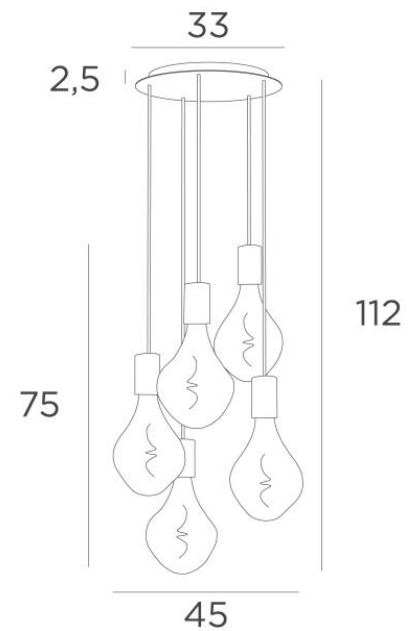

## ARTEMIS 5 o33

ARTEMIS 5 o33 en bronze griffé avec cinq ampoules argentées

**ARTEMIS 5 o33** est une superbe et élégante composition de cinq ampoules fixées à une base-plafond ronde

Magnifique ampoule couverte de facettes, **ARTEMIS** est emplie de jolis effets lumineux et elle est très décorative. Dans cette remarquable déclinaison elles seront autant de touches lumineuses qui illumineront votre intérieur

### DIMENSIONS HORS-TOUT

H112cm Ø45cm

### BASE

Plaque : Ø33cm Boîtier : Ø30 x 2,5cm

### DONNÉES TECHNIQUES

Cinq douilles E27 avec cache-douille XXL

Le bas de cette suspension arrive à 163cm du sol pour un plafond de 275cm. Sur demande, nous adaptons les câbles pour une autre hauteur de plafond mais d'autres combinaisons sont réalisables, voir [BON DE COMMANDE](#)