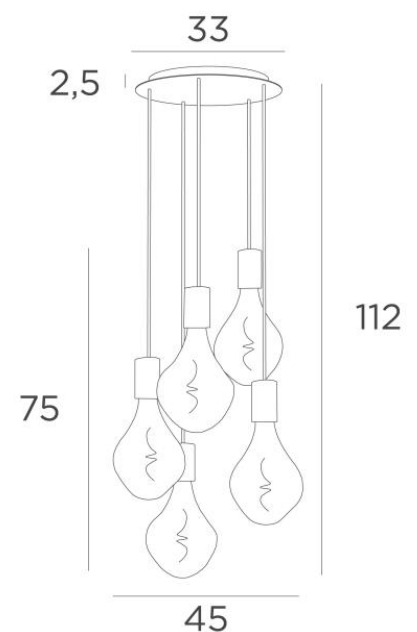

## ARTEMIS 5 o33

ARTEMIS 5 o33 en bronze griffé avec cinq ampoules argentées

**ARTEMIS 5 o33** est une superbe et élégante composition de cinq ampoules fixées à une base-plafond ronde

Magnifique ampoule couverte de facettes, **ARTEMIS** est emplie de jolis effets lumineux et elle est très décorative. Dans cette remarquable déclinaison elles seront autant de touches lumineuses qui illumineront votre intérieur

### DIMENSIONS HORS-TOUT

H112cm Ø45cm

### BASE

Plaque : Ø33cm Boîtier : Ø30 x 2,5cm

### DONNÉES TECHNIQUES

Cinq douilles E27 avec cache-douille XXL

Le bas de cette suspension arrive à 163cm du sol pour un plafond de 275cm. Sur demande, nous adaptons les câbles pour une autre hauteur de plafond mais d'autres combinaisons sont réalisables, voir [BON DE COMMANDE](#)