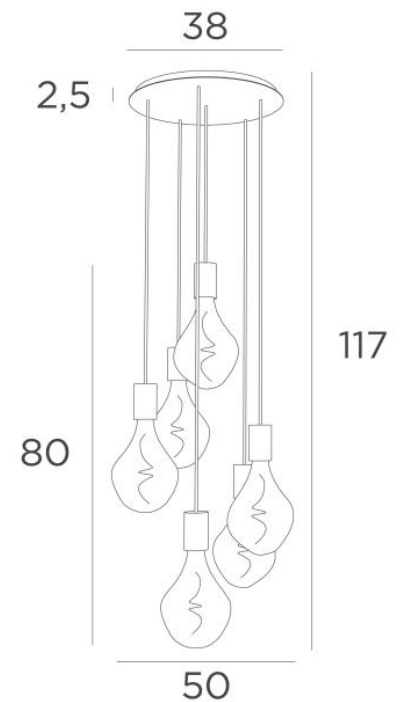

## ARTEMIS 6 o38

ARTEMIS 6 o38 en laiton satiné avec six ampoules dorées

**ARTEMIS 6 o38** est une superbe et élégante composition de six ampoules fixées à une base-plafond ronde

Magnifique ampoule couverte de facettes, **ARTEMIS** est emplie de jolis effets lumineux et elle est très décorative. Dans cette remarquable déclinaison elles seront autant de touches lumineuses qui illumineront votre intérieur

### DIMENSIONS HORS-TOUT

H117cm Ø50cm

### BASE

Plaque : Ø38cm Boîtier : Ø35 x 2,5cm

### DONNÉES TECHNIQUES

Six douilles E27 avec cache-douille XXL

Le bas de cette suspension arrive à 158cm du sol pour un plafond de 275cm. Sur demande, nous adaptons les câbles pour une autre hauteur de plafond mais d'autres combinaisons sont réalisables, voir [BON DE COMMANDE](#)