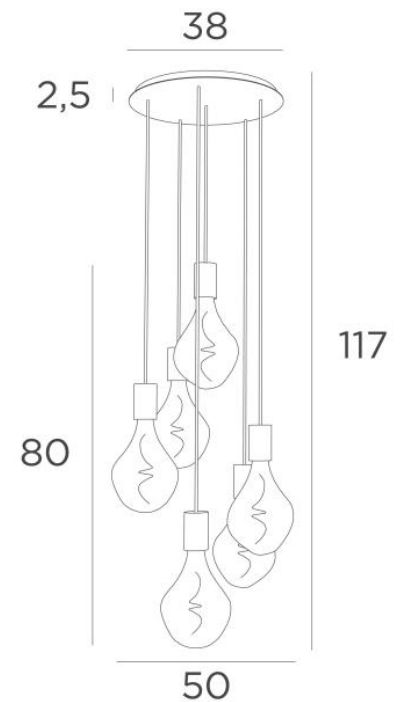

ARTEMIS 6 o38

ARTEMIS 6 o38 en laiton satiné avec six ampoules gold

ARTEMIS 6 o38 est une superbe et élégante composition de six ampoules fixées à une base-plafond ronde

Magnifique ampoule couverte de facettes, **ARTEMIS** est emplie de jolis effets lumineux et elle est très décorative. Dans cette remarquable déclinaison elles seront autant de touches lumineuses qui illumineront votre intérieur

DIMENSIONS HORS-TOUT

H117cm Ø50cm

BASE

Plaque : Ø38cm Boîtier : Ø35 x 2,5cm

DONNÉES TECHNIQUES

Six douilles E27 avec cache-douille XXL

Le bas de cette suspension arrive à 158cm du sol pour un plafond de 275cm. Sur demande, nous adaptons les câbles pour une autre hauteur de plafond mais d'autres combinaisons sont réalisables, voir [BON DE COMMANDE](#)

Ampoule LED Silver - dimmable - Ø165mm - code 6843 000 (option)

Ampoule LED Gold - dimmable - Ø165mm - code 6849 000 (option)

Suspension dimmable au moyen d'un variateur externe

Une patère pour fixer la base au plafond ([plan en PDF](#))