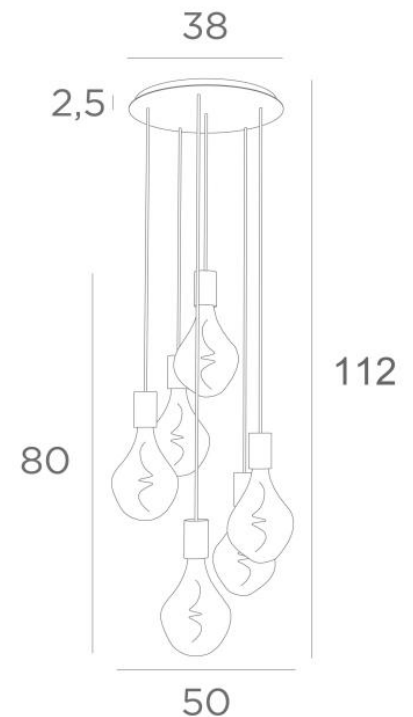

ARTEMIS 6 o38

ARTEMIS 6 o38 en laiton satiné avec six ampoules dorées

ARTEMIS 6 o38 est une superbe et élégante composition de six ampoules fixées à une base-plafond ronde

Magnifique ampoule couverte de facettes, **ARTEMIS** est emplie de jolis effets lumineux et elle est très décorative. Dans cette remarquable déclinaison elles seront autant de touches lumineuses qui illumineront votre intérieur

DIMENSIONS HORS-TOUT

H112cm Ø50cm

BASE

Plaque : Ø38cm Boîtier : Ø35 x 2,5cm

DONNÉES TECHNIQUES

Six douilles E27 avec cache-douille XXL

Le bas de cette suspension arrive à 158cm du sol pour un plafond de 275cm. Sur demande, nous adaptons les câbles pour une autre hauteur de plafond mais d'autres combinaisons sont réalisables, voir [BON DE COMMANDE](#)

Ampoule LED Argentée - dimmable - Ø165mm - code 6843 000 (option)

Ampoule LED Dorée - dimmable - Ø165mm - code 6849 000 (option)

Suspension dimmable au moyen d'un variateur externe

Une patère pour fixer la base au plafond ([plan en PDF](#))