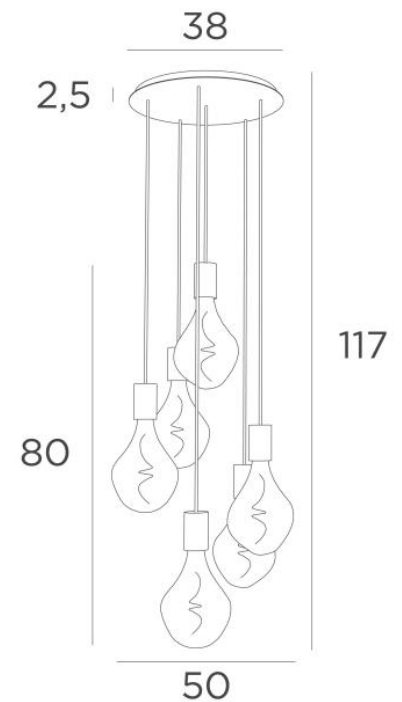

ARTEMIS 6 o38

ARTEMIS 6 o38 en laiton satiné avec six ampoules dorées

ARTEMIS 6 o38 est une superbe et élégante composition de six ampoules fixées à une base-plafond ronde

Magnifique ampoule couverte de facettes, **ARTEMIS** est emplie de jolis effets lumineux et elle est très décorative. Dans cette remarquable déclinaison elles seront autant de touches lumineuses qui illumineront votre intérieur

DIMENSIONS HORS-TOUT

H117cm Ø50cm

BASE

Plaque : Ø38cm Boîtier : Ø35 x 2,5cm

DONNÉES TECHNIQUES

Six douilles E27 avec cache-douille XXL

Le bas de cette suspension arrive à 158cm du sol pour un plafond de 275cm. Sur demande, nous adaptons les câbles pour une autre hauteur de plafond mais d'autres combinaisons sont réalisables, voir [BON DE COMMANDE](#)

Ampoule LED Argentée - dimmable - Ø165mm - code 6843 000 (option)

Ampoule LED Dorée - dimmable - Ø165mm - code 6849 000 (option)

Suspension dimmable au moyen d'un variateur externe

Une patère pour fixer la base au plafond ([plan en PDF](#))