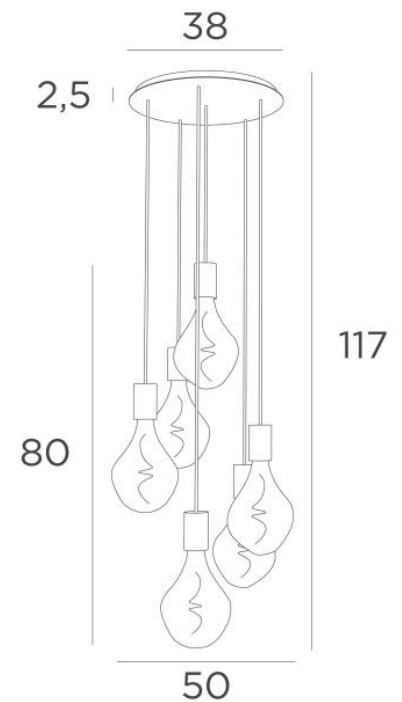

## ARTEMIS 6 o38

ARTEMIS 6 o38 en laiton satiné avec six ampoules gold

**ARTEMIS 6 o38** est une superbe et élégante composition de six ampoules fixées à une base-plafond ronde

Magnifique ampoule couverte de facettes, **ARTEMIS** est emplie de jolis effets lumineux et elle est très décorative. Dans cette remarquable déclinaison elles seront autant de touches lumineuses qui illumineront votre intérieur

### DIMENSIONS HORS-TOUT

H117cm Ø50cm

### BASE

Plaque : Ø38cm Boîtier : Ø35 x 2,5cm

### DONNÉES TECHNIQUES

Six douilles E27 avec cache-douille XXL

Le bas de cette suspension arrive à 158cm du sol pour un plafond de 275cm. Sur demande, nous adaptons les câbles pour une autre hauteur de plafond mais d'autres combinaisons sont réalisables, voir [BON DE COMMANDE](#)