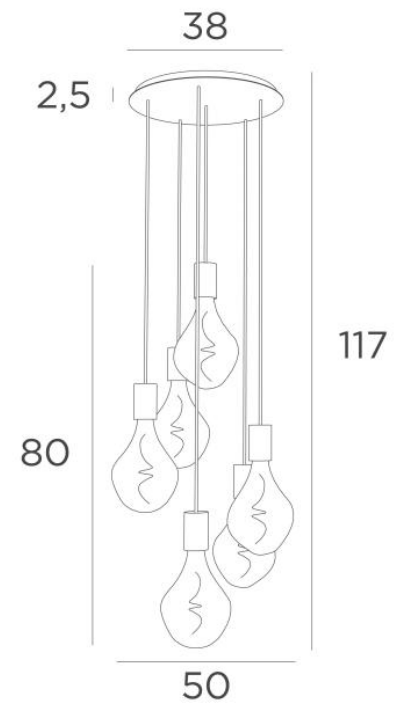

## ARTEMIS 6 o38

ARTEMIS 6 o38 en laiton satiné avec six ampoules gold

**ARTEMIS 6 o38** est une superbe et élégante composition de six ampoules fixées à une base-plafond ronde

Magnifique ampoule couverte de facettes, **ARTEMIS** est emplie de jolis effets lumineux et elle est très décorative. Dans cette remarquable déclinaison elles seront autant de touches lumineuses qui illumineront votre intérieur

### DIMENSIONS HORS-TOUT

H117cm Ø50cm

### BASE

Plaque : Ø38cm Boîtier : Ø35 x 2,5cm

### DONNÉES TECHNIQUES

Six douilles E27 avec cache-douille XXL

Le bas de cette suspension arrive à 158cm du sol pour un plafond de 275cm. Sur demande, nous adaptons les câbles pour une autre hauteur de plafond mais d'autres combinaisons sont réalisables, voir [BON DE COMMANDE](#)