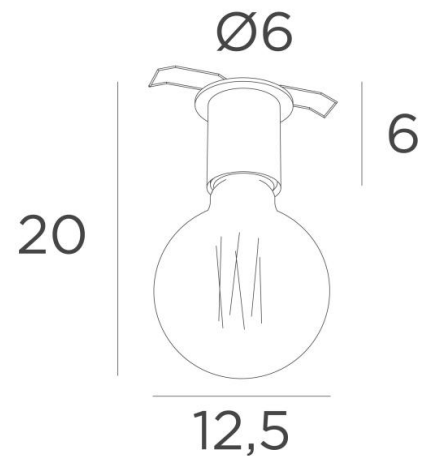

PLUTON 6

PLUTON 6 en bronze léger avec ampoule décorative

Ce petit plafonnier est très tendance et il apportera à votre intérieur une touche plus actuelle tout en apportant une chaude luminosité

PLUTON est composé d'une douille E27 pour y placer seulement une ampoule décorative. Il est monté sur une plaque ronde et au dos de cette dernière deux clips-ressorts permettent l'ancrage du plafonnier au faux-plafond. Sur demande, il est possible d'obtenir une plaque ronde de 8cm ou plus. Ce luminaire est présenté dans de nombreuses finitions, toutes remarquables

DIMENSIONS HORS-TOUT

Ø6cm H6cm

BASE

Ø6 x 0,3cm

DONNÉES TECHNIQUES

Plaque ronde apparente (Ø6cm) avec deux clips de fixation

Une douille E27 avec cache-douille L

Ampoule Gold Ø125mm LED dimmable code 6834 000 (option)

Ce plafonnier est dimmable et fonctionne directement sur le 230V

PLACEMENT

Dimension de la découpe : Ø5cm

Profondeur d'encastrement : 4,5cm

Épaisseur de la surface de montage : 1mm

Redresser les clips et les introduire dans le trou du plafond