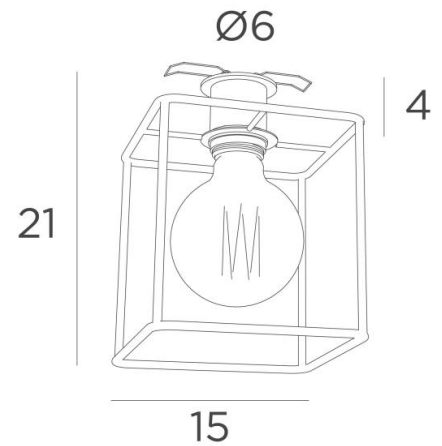

CHARON 6

CHARON 6 en bronze léger avec structure KERMA et ampoule décorative gold Ø125mm

Ce petit plafonnier est très tendance et il apportera à votre intérieur une touche plus actuelle tout en apportant une chaude luminosité

CHARON est composé d'une douille E27 avec bague pour y placer une ampoule décorative et une **structure KERMA**. Il est monté sur une plaque ronde et au dos de cette dernière deux clips-ressorts permettent l'ancrage du plafonnier au faux-plafond. Sur demande, il est possible d'obtenir une plaque ronde de 8cm ou plus. Ce luminaire est présenté dans de nombreuses finitions, toutes remarquables

DIMENSIONS HORS-TOUT

Ø6cm H4cm

BASE : Ø6 x 0,3cm

DONNÉES TECHNIQUES

Plaque ronde apparente (Ø6cm) avec deux clips de fixation

Une douille E27 avec bague et cache-douille R. Plafonnier dimmable

Ampoule Gold Ø125mm LED dimmable code 6834 000 (option)