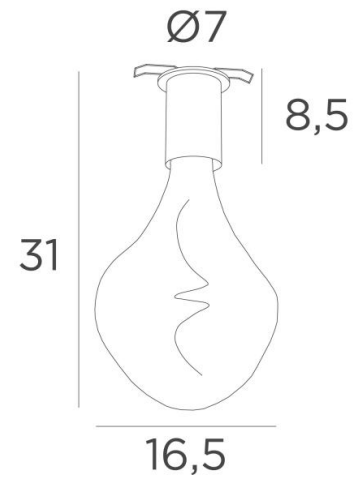

CELENO 7

CELENO est un petit plafonnier très tendance et il apportera à votre intérieur une touche plus actuelle tout en apportant une chaude luminosité

Il est composé d'une douille E27 LONG pour y placer seulement une ampoule décorative **ARTEMIS** ou une autre de grande taille. Il est monté sur une plaque ronde et au dos de cette dernière deux clips-ressorts permettent l'ancrage du plafonnier au faux-plafond. Sur demande, il est possible d'obtenir une plaque ronde de 8cm ou plus

Ce petit luminaire est présenté dans de nombreuses finitions, toutes remarquables

DIMENSIONS HORS-TOUT

Ø7cm H8,5cm

BASE

Ø7 x 0,3cm

DONNÉES TECHNIQUES

Plaque ronde apparente (Ø7cm) avec deux clips de fixation

Une douille E27 avec cache-douille XXL

Ampoule LED Silver - dimmable - Ø165mm - code 6843 000 (option)

Ampoule LED Gold - dimmable - Ø165mm - code 6849 000 (option)

Plafonnier dimmable

PLACEMENT

Dimension de la découpe : Ø5cm

Profondeur d'encastrement : 4,5cm

Epaisseur de la surface de montage : 1mm

Redresser les clips et les introduire dans le trou du plafond

FINITIONS DES MÉTAUX DISPONIBLES ET CODES

01 - Blanc structuré - 5997 001

02 - Noir structuré - 5997 002

25 - Laiton satiné - 5997 025

28 - Bronze léger - 5997 028

29 - Bronze griffé - 5997 029