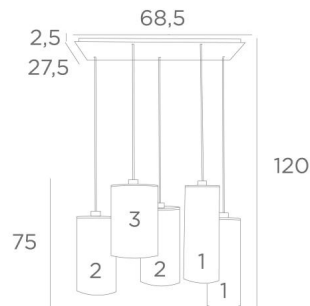

ZIBAL 5 en bronze griffé avec abat-jour en Coton Gris, Tourterelle et Schiste (tissus de catégorie 1)