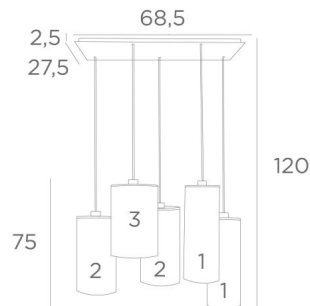

ZIBAL 5

ZIBAL 5 en bronze griffé avec abat-jour en Coton Gris, Tourterelle et Schiste (tissus de catégorie 1)

ZIBAL 5 est une grande suspension avec cinq abat-jour cylindriques de tailles différentes. Elle permet une combinaison de couleurs différentes dans les abat-jour, ce qui lui donne toute son originalité. Le choix dans de très nombreuses matières et couleurs vous permettront d'associer cette prestigieuse suspension à votre intérieur.

Cette suspension se place au-dessus d'une table rectangulaire et elle est dimmable par un variateur externe.

A la commande, la hauteur de la suspension **ZIBAL 5** s'adapte aux exigences de votre plafond. Cette suspension est proposée en deux tailles plus grandes.

DIMENSIONS HORS-TOUT

H120cm L60 x 40cm

BASE : Plaque : 68,5 x 27,5cm Cadre : 66 x 24,5 x 2,5cm

DONNÉES TECHNIQUES

Cinq douilles E27 avec bague. Suspension dimmable.

Version standard : la suspension est prévue pour un plafond d'une hauteur de 275cm. Le bas arrive à 155cm du sol. La hauteur de l'ensemble des abat-jour est de 75cm.

FINITIONS DES MÉTAUX DISPONIBLES ET CODES

02 - Noir structuré - 4285 002

29 - Bronze griffé - 4285 029

ABAT-JOUR : DIMENSIONS & CODE

N°1 : Ø15 - 15 - 40cm (x2) / N°2 : Ø18 - 18 - 35cm (x2) / N°3 : Ø20 - 20 - 30cm (x1)