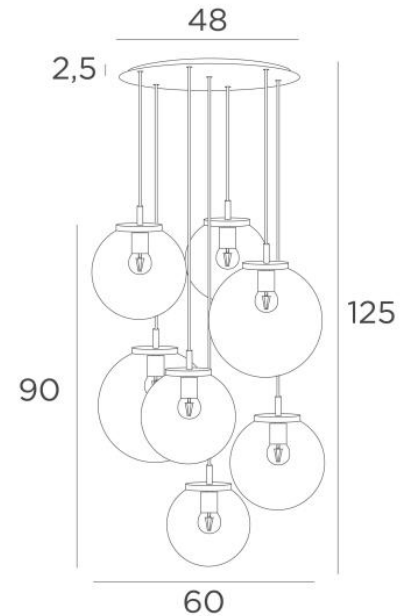

## FORYOU 7 ø48

FORYOU 7 ø48 laiton satiné (code 25) et verres ambres (code 85)

**FORYOU 7 ø48** est une belle composition de verres de tailles différentes dont chaque verre est parfaitement fermé, avec élégance et justes proportions. Elle sera parfaite si elle est commandée par un variateur, qui donnera la luminosité adaptée à chaque moment du jour ou de la soirée. **FORYOU 7 ø48** sera l'attraction de votre déco et elle est juste dans la lignée des luminaires actuels

### DIMENSIONS HORS-TOUT

H125cm Ø60cm **Ceiling base 7 ø48 : Ø48 x 2,5cm**

#### **Sept verres "SPHERE" sont à rajouter. Quatre teintes de verre au choix :**

transparent (80), gris (89), anthracite (82) ou ambre (85)

Deux *SPHERE Small* (code 4445 - Ø22cm - 1,2 kg)

Trois *SPHERE Medium* (code 4446 - Ø25cm - 1,6 kg)

Deux *SPHERE Large* (code 4447 - Ø30cm - 2,7 kg)