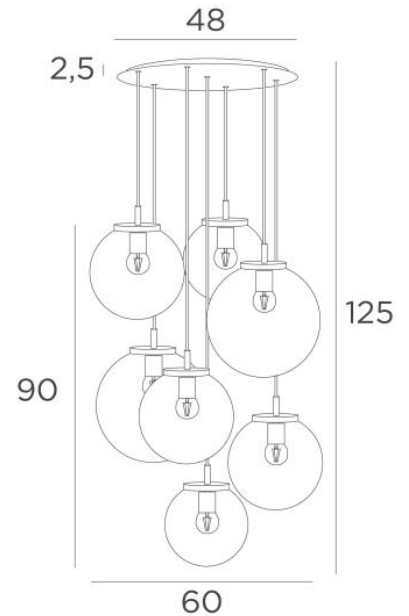

FORYOU 7 ø48

FORYOU 7 ø48 laiton satiné (code 25) et verres ambres (code 85)

FORYOU 7 ø48 est une belle composition de verres de tailles différentes dont chaque verre est parfaitement fermé, avec élégance et justes proportions. Elle sera parfaite si elle est commandée par un variateur, qui donnera la luminosité adaptée à chaque moment du jour ou de la soirée. **FORYOU 7 ø48** sera l'attraction de votre déco et elle est juste dans la lignée des luminaires actuels

DIMENSIONS HORS-TOUT

H125cm Ø60cm **Ceiling base 7 ø48 : Ø48 x 2,5cm**

DONNÉES TECHNIQUES

La suspension FORYOU 7 ø48 comprend :

Une base-plafond et câbles textile. D'autres mesures sont possibles, voir **BON DE COMMANDE**
Sept fermetures des verres, les douilles E27 et les ampoules LED dimmables

Sept verres "SPHERE" sont à rajouter. Quatre teintes de verre au choix :

transparent (80), gris (89), anthracite (82) ou ambre (85)

Deux *SPHERE Small* (code 4445 - Ø22cm - 1,2 kg)

Trois *SPHERE Medium* (code 4446 - Ø25cm - 1,6 kg)

Deux *SPHERE Large* (code 4447 - Ø30cm - 2,7 kg)

FINITIONS DES MÉTAUX DISPONIBLES ET CODES

02 - Noir structuré - 4458 002

25 - Laiton satiné - 4458 025

28 - Bronze léger - 4458 028

29 - Bronze griffé - 4458 029