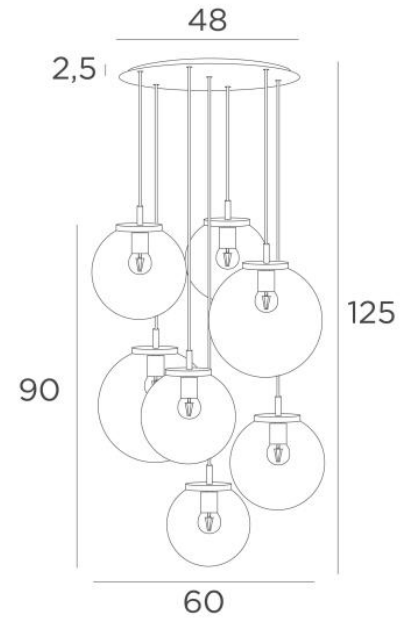

FORYOU 7 ø48

FORYOU 7 ø48 laiton satiné (code 25) et verres ambres (code 85)

FORYOU 7 ø48 est une belle composition de verres de tailles différentes dont chaque verre est parfaitement fermé, avec élégance et justes proportions. Elle sera parfaite si elle est commandée par un variateur, qui donnera la luminosité adaptée à chaque moment du jour ou de la soirée. **FORYOU 7 ø48** sera l'attraction de votre déco et elle est juste dans la lignée des luminaires actuels

DIMENSIONS HORS-TOUT

H125cm Ø60cm **Ceiling base 7 ø48 : Ø48 x 2,5cm**

DONNÉES TECHNIQUES

La suspension FORYOU 7 ø48 comprend :

Une base-plafond et câbles textile. D'autres mesures sont possibles, voir **BON DE COMMANDE**
Sept fermetures des verres, les douilles E27 et les ampoules LED dimmables

Sept verres "SPHERE" sont à rajouter. Trois teintes de verre au choix :

transparent (80), anthracite (82) ou ambre (85)

Deux *SPHERE Small* (code 4445 - Ø22cm - 1,2 kg)

Trois *SPHERE Medium* (code 4446 - Ø25cm - 1,6 kg)

Deux *SPHERE Large* (code 4447 - Ø30cm - 2,7 kg)

FINITIONS DES MÉTAUX DISPONIBLES ET CODES

02 - Noir structuré - 4458 002

25 - Laiton satiné - 4458 025

29 - Bronze griffé - 4458 029