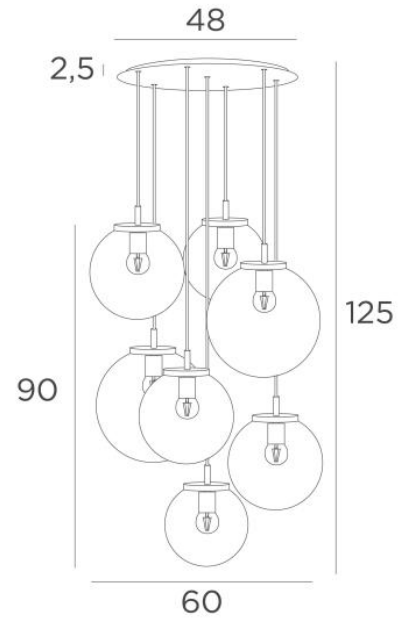

## FORYOU 7 ø48

FORYOU 7 ø48 laiton satiné (code 25) et verres ambres (code 85)

**FORYOU 7 ø48** est une belle composition de verres de tailles différentes dont chaque verre est parfaitement fermé, avec élégance et justes proportions. Elle sera parfaite si elle est commandée par un variateur, qui donnera la luminosité adaptée à chaque moment du jour ou de la soirée. **FORYOU 7 ø48** sera l'attraction de votre déco et elle est juste dans la lignée des luminaires actuels

### DIMENSIONS HORS-TOUT

H125cm Ø60cm **Ceiling base 7 ø48 : Ø48 x 2,5cm**

**Sept verres "SPHERE" sont à rajouter. Trois teintes de verre au choix :**

transparent (80), anthracite (82) ou ambre (85)

Deux *SPHERE Small* (code 4445 - Ø22cm - 1,2 kg)

Trois *SPHERE Medium* (code 4446 - Ø25cm - 1,6 kg)

Deux *SPHERE Large* (code 4447 - Ø30cm - 2,7 kg)