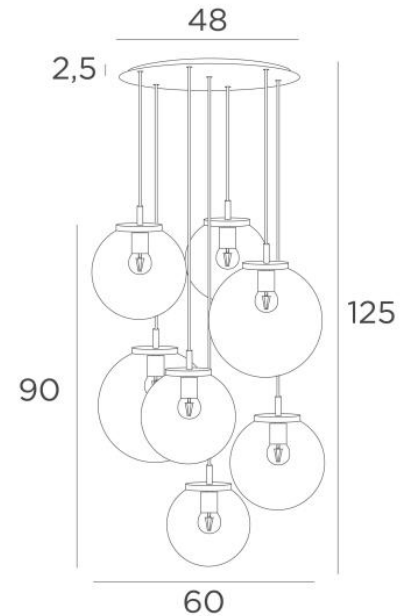

FORYOU 7 ø48

FORYOU 7 ø48 laiton satiné (code 25) et verres ambres (code 85)

FORYOU 7 ø48 est une belle composition de verres de tailles différentes dont chaque verre est parfaitement fermé, avec élégance et justes proportions. Elle sera parfaite si elle est commandée par un variateur, qui donnera la luminosité adaptée à chaque moment du jour ou de la soirée. **FORYOU 7 ø48** sera l'attraction de votre déco et elle est juste dans la lignée des luminaires actuels

DIMENSIONS HORS-TOUT

H125cm Ø60cm **Ceiling base 7 ø48 : Ø48 x 2,5cm**

DONNÉES TECHNIQUES

La suspension FORYOU 7 ø48 comprend :

Une base-plafond et câbles textile. D'autres mesures sont possibles, voir **BON DE COMMANDE**
Sept fermetures des verres, les douilles E27 et les ampoules LED dimmables

Sept verres "SPHERE" sont à rajouter. Quatre teintes de verre au choix :

transparent (80), gris (89), anthracite (82) ou ambre (85)

Deux *SPHERE Small* (code 4445 - Ø22cm - 1,2 kg)

Trois *SPHERE Medium* (code 4446 - Ø25cm - 1,6 kg)

Deux *SPHERE Large* (code 4447 - Ø30cm - 2,7 kg)

FINITIONS DES MÉTAUX DISPONIBLES ET CODES

02 - Noir structuré - 4458 002

25 - Laiton satiné - 4458 025

28 - Bronze léger - 4458 028

29 - Bronze griffé - 4458 029