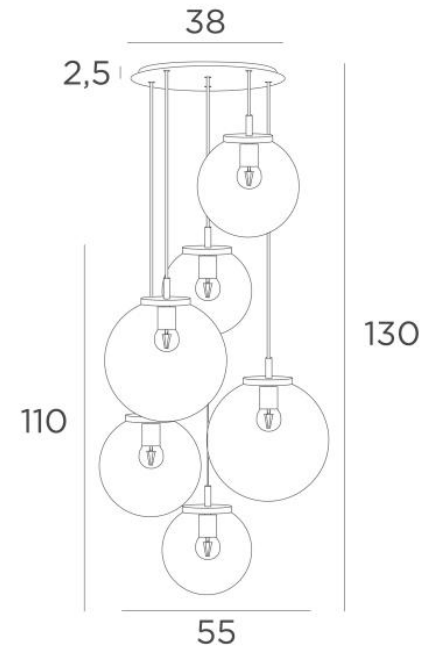

FORYOU 6 o38

FORYOU 6 o38 bronze griffé (code 29) et verres ambres (code 85)

FORYOU 6 o38 est une belle composition de verres de tailles différentes dont chaque verre est parfaitement fermé, avec élégance et justes proportions. Elle sera parfaite si elle est commandée par un variateur, qui donnera la luminosité adaptée à chaque moment du jour ou de la soirée. **FORYOU 6 o38** sera l'attraction de votre déco et elle est juste dans la lignée des luminaires actuels

DIMENSIONS HORS-TOUT

H130cm Ø55cm **Ceiling base 6 o38** : Ø38 x 2,5cm

DONNÉES TECHNIQUES

La suspension FORYOU 6 o38 comprend :

Une base-plafond et câbles textile. D'autres mesures sont possibles, voir **BON DE COMMANDE**
Six fermetures des verres, les douilles E27 et les ampoules LED dimmables

Six verres "SPHERE" sont à rajouter. Quatre teintes de verre au choix :

transparent (80), gris (89), anthracite (82) ou ambre (85)

Deux *SPHERE Small* (code 4445 - Ø22cm - 1,2 kg)

Deux *SPHERE Medium* (code 4446 - Ø25cm - 1,6 kg)

Deux *SPHERE Large* (code 4447 - Ø30cm - 2,7 kg)

FINITIONS DES MÉTAUX DISPONIBLES ET CODES

02 - Noir structuré - 4457 002

25 - Laiton satiné - 4457 025

28 - Bronze léger - 4457 028

29 - Bronze griffé - 4457 029