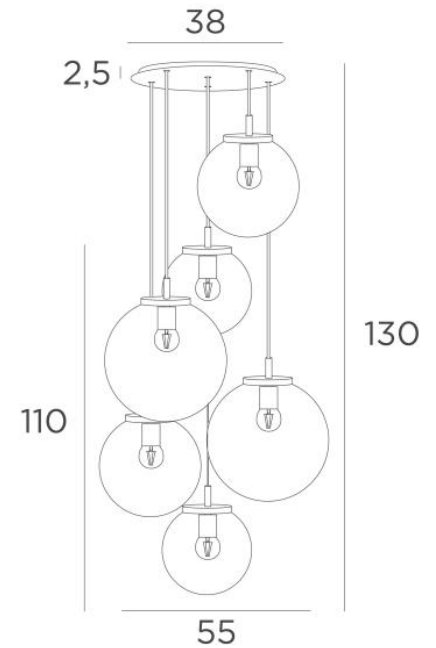

FORYOU 6 o38

FORYOU 6 o38 bronze griffé (code 29) et verres ambres (code 85)

FORYOU 6 o38 est une belle composition de verres de tailles différentes dont chaque verre est parfaitement fermé, avec élégance et justes proportions. Elle sera parfaite si elle est commandée par un variateur, qui donnera la luminosité adaptée à chaque moment du jour ou de la soirée. **FORYOU 6 o38** sera l'attraction de votre déco et elle est juste dans la lignée des luminaires actuels

DIMENSIONS HORS-TOUT

H130cm Ø55cm **Ceiling base 6 o38** : Ø38 x 2,5cm

DONNÉES TECHNIQUES

La suspension FORYOU 6 o38 comprend :

Une base-plafond et câbles textile. D'autres mesures sont possibles, voir **BON DE COMMANDE**

Six fermetures des verres, les douilles E27 et les ampoules LED dimmables

Six verres "SPHERE" sont à rajouter. Trois teintes de verre au choix :

transparent (80), anthracite (82) ou ambre (85)

Deux *SPHERE Small* (code 4445 - Ø22cm - 1,2 kg)

Deux *SPHERE Medium* (code 4446 - Ø25cm - 1,6 kg)

Deux *SPHERE Large* (code 4447 - Ø30cm - 2,7 kg)

FINITIONS DES MÉTAUX DISPONIBLES ET CODES

02 - Noir structuré - 4457 002

25 - Laiton satiné - 4457 025

29 - Bronze griffé - 4457 029