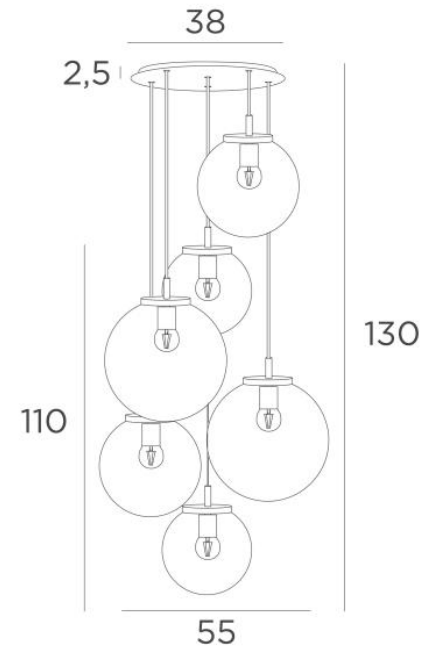

FORYOU 6 o38

FORYOU 6 o38 bronze griffé (code 29) et verres ambres (code 85)

FORYOU 6 o38 est une belle composition de verres de tailles différentes dont chaque verre est parfaitement fermé, avec élégance et justes proportions. Elle sera parfaite si elle est commandée par un variateur, qui donnera la luminosité adaptée à chaque moment du jour ou de la soirée. **FORYOU 6 o38** sera l'attraction de votre déco et elle est juste dans la lignée des luminaires actuels

DIMENSIONS HORS-TOUT

H130cm Ø55cm **Ceiling base 6 o38** : Ø38 x 2,5cm

DONNÉES TECHNIQUES

La suspension FORYOU 6 o38 comprend :

Une base-plafond et câbles textile. D'autres mesures sont possibles, voir **BON DE COMMANDE**

Deux *SPHERE Small* (code 4445 - Ø22cm - 1,2 kg)

Deux *SPHERE Medium* (code 4446 - Ø25cm - 1,6 kg)

Deux *SPHERE Large* (code 4447 - Ø30cm - 2,7 kg)

FINITIONS DES MÉTAUX DISPONIBLES ET CODES

02 - Noir structuré - 4457 002