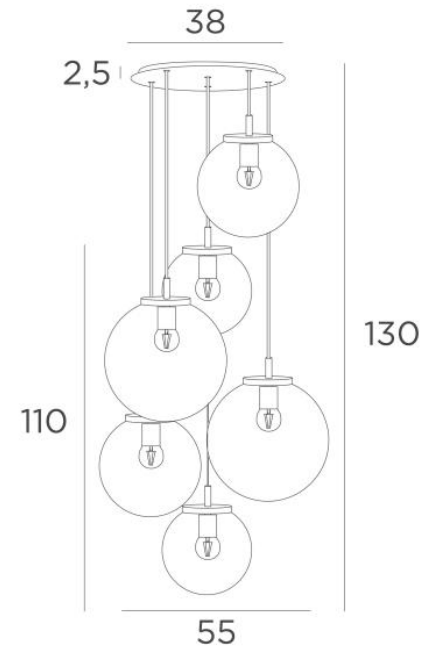

## FORYOU 6 o38

FORYOU 6 o38 bronze griffé (code 29) et verres ambres (code 85)

**FORYOU 6 o38** est une belle composition de verres de tailles différentes dont chaque verre est parfaitement fermé, avec élégance et justes proportions. Elle sera parfaite si elle est commandée par un variateur, qui donnera la luminosité adaptée à chaque moment du jour ou de la soirée. **FORYOU 6 o38** sera l'attraction de votre déco et elle est juste dans la lignée des luminaires actuels

### DIMENSIONS HORS-TOUT

H130cm Ø55cm **Ceiling base 6 o38 : Ø38 x 2,5cm**

**Six verres "SPHERE" sont à rajouter. Quatre teintes de verre au choix :**

transparent (80), gris (89), anthracite (82) ou ambre (85)

Deux *SPHERE Small* (code 4445 - Ø22cm - 1,2 kg)

Deux *SPHERE Medium* (code 4446 - Ø25cm - 1,6 kg)

Deux *SPHERE Large* (code 4447 - Ø30cm - 2,7 kg)