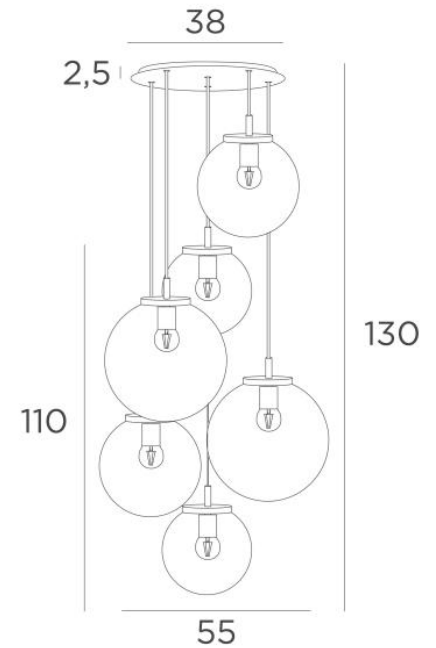

## FORYOU 6 o38

FORYOU 6 o38 bronze griffé (code 29) et verres ambres (code 85)

**FORYOU 6 o38** est une belle composition de verres de tailles différentes dont chaque verre est parfaitement fermé, avec élégance et justes proportions. Elle sera parfaite si elle est commandée par un variateur, qui donnera la luminosité adaptée à chaque moment du jour ou de la soirée. **FORYOU 6 o38** sera l'attraction de votre déco et elle est juste dans la lignée des luminaires actuels

### DIMENSIONS HORS-TOUT

H130cm Ø55cm **Ceiling base 6 o38** : Ø38 x 2,5cm

**Six verres "SPHERE" sont à rajouter. Quatre teintes de verre au choix :**

transparent (80), gris (89), anthracite (82) ou ambre (85)

Deux *SPHERE Small* (code 4445 - Ø22cm - 1,2 kg)

Deux *SPHERE Medium* (code 4446 - Ø25cm - 1,6 kg)

Deux *SPHERE Large* (code 4447 - Ø30cm - 2,7 kg)