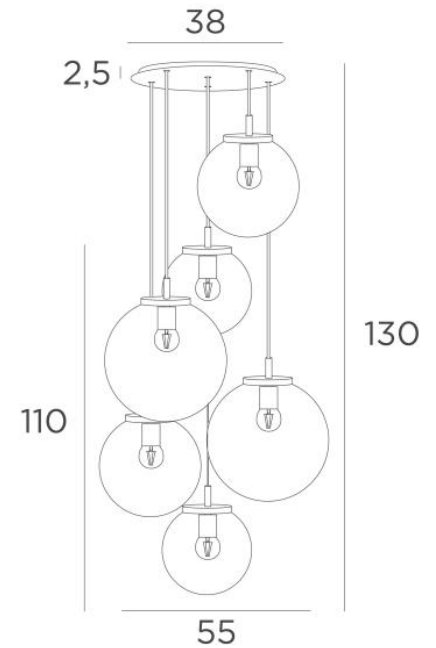

## FORYOU 6 o38

FORYOU 6 o38 bronze griffé (code 29) et verres ambres (code 85)

**FORYOU 6 o38** est une belle composition de verres de tailles différentes dont chaque verre est parfaitement fermé, avec élégance et justes proportions. Elle sera parfaite si elle est commandée par un variateur, qui donnera la luminosité adaptée à chaque moment du jour ou de la soirée. **FORYOU 6 o38** sera l'attraction de votre déco et elle est juste dans la lignée des luminaires actuels

### DIMENSIONS HORS-TOUT

H130cm Ø55cm **Ceiling base 6 o38** : Ø38 x 2,5cm

**Six verres "SPHERE" sont à rajouter. Trois teintes de verre au choix :**

transparent (80), anthracite (82) ou ambre (85)

Deux *SPHERE Small* (code 4445 - Ø22cm - 1,2 kg)

Deux *SPHERE Medium* (code 4446 - Ø25cm - 1,6 kg)

Deux *SPHERE Large* (code 4447 - Ø30cm - 2,7 kg)