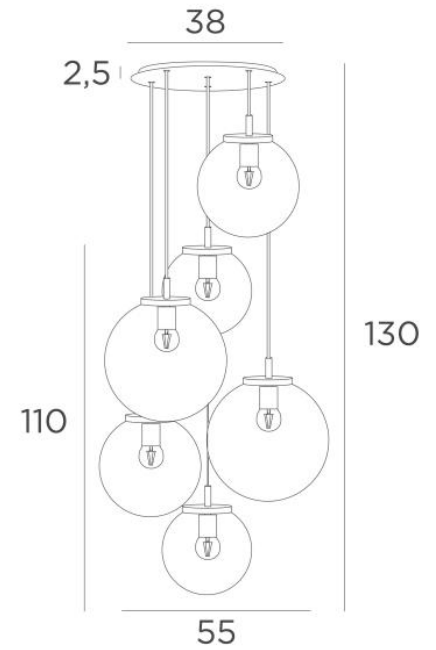

## FORYOU 6 o38

FORYOU 6 o38 bronze griffé (code 29) et verres ambres (code 85)

**FORYOU 6 o38** est une belle composition de verres de tailles différentes dont chaque verre est parfaitement fermé, avec élégance et justes proportions. Elle sera parfaite si elle est commandée par un variateur, qui donnera la luminosité adaptée à chaque moment du jour ou de la soirée. **FORYOU 6 o38** sera l'attraction de votre déco et elle est juste dans la lignée des luminaires actuels

### DIMENSIONS HORS-TOUT

H130cm Ø55cm **Ceiling base 6 o38** : Ø38 x 2,5cm

#### *Six verres "SPHERE" sont à rajouter. Trois teintes de verre au choix :*

transparent (80), anthracite (82) ou ambre (85)

Deux *SPHERE Small* (code 4445 - Ø22cm - 1,2 kg)

Deux *SPHERE Medium* (code 4446 - Ø25cm - 1,6 kg)

Deux *SPHERE Large* (code 4447 - Ø30cm - 2,7 kg)