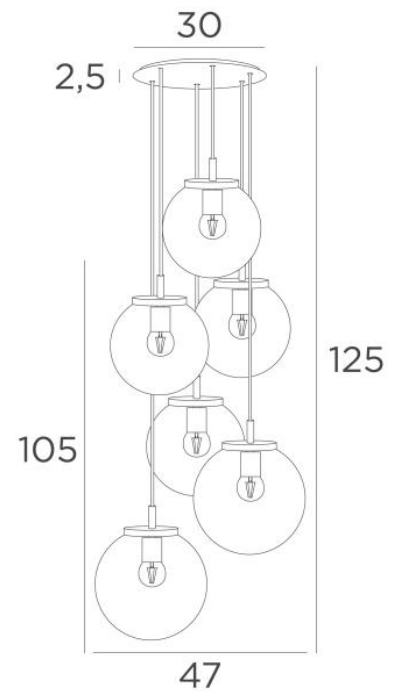

## FORYOU 6 ø30

FORYOU 6 ø30 noir structuré (code 02) et verres transparents (code 80)

**FORYOU 6 ø30** est une belle composition de verres de tailles différentes dont chaque verre est parfaitement fermé, avec élégance et justes proportions  
Elle sera parfaite si elle est commandée par un variateur, qui donnera la luminosité adaptée à chaque moment du jour ou de la soirée

### DIMENSIONS HORS-TOUT

H125cm Ø47cm **Ceiling base 6 ø30** : Ø30 x 2,5cm

### DONNÉES TECHNIQUES

**La suspension FORYOU 6 ø30 comprend :**

Une base-plafond et câbles textile. D'autres mesures sont possibles, voir **BON DE COMMANDE**

Six fermetures des verres, les douilles E27 et les ampoules LED dimmables

**Six verres "SPHERE" sont à rajouter. Quatre teintes de verre au choix :**

transparent (80), gris (89), anthracite (82) ou ambre (85)

Quatre *SPHERE Small* (code 4445 - Ø22cm - 1,2 kg)

Deux *SPHERE Medium* (code 4446 - Ø25cm - 1,6 kg)