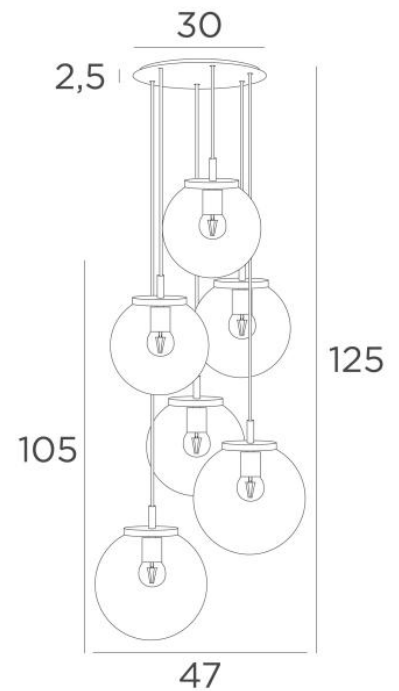

FORYOU 6 ø30

FORYOU 6 ø30 noir structuré (code 02) et verres transparents (code 80)

FORYOU 6 ø30 est une belle composition de verres de tailles différentes dont chaque verre est parfaitement fermé, avec élégance et justes proportions
Elle sera parfaite si elle est commandée par un variateur, qui donnera la luminosité adaptée à chaque moment du jour ou de la soirée

FORYOU 6 ø30 sera l'attraction de votre déco et elle est juste dans la lignée des luminaires actuels

DIMENSIONS HORS-TOUT

H125cm Ø47cm **Ceiling base 6 ø30** : Ø30 x 2,5cm

DONNÉES TECHNIQUES

La suspension FORYOU 6 ø30 comprend :

Une base-plafond et câbles textile. D'autres mesures sont possibles, voir **BON DE COMMANDE**

Six fermetures des verres, les douilles E27 et les ampoules LED dimmables

Six verres "SPHERE" sont à rajouter. Quatre teintes de verre au choix :

transparent (80), gris (89), anthracite (82) ou ambre (85)

Quatre *SPHERE Small* (code 4445 - Ø22cm - 1,2 kg)

Deux *SPHERE Medium* (code 4446 - Ø25cm - 1,6 kg)

FINITIONS DES MÉTAUX DISPONIBLES ET CODES

02 - Noir structuré - 4456 002