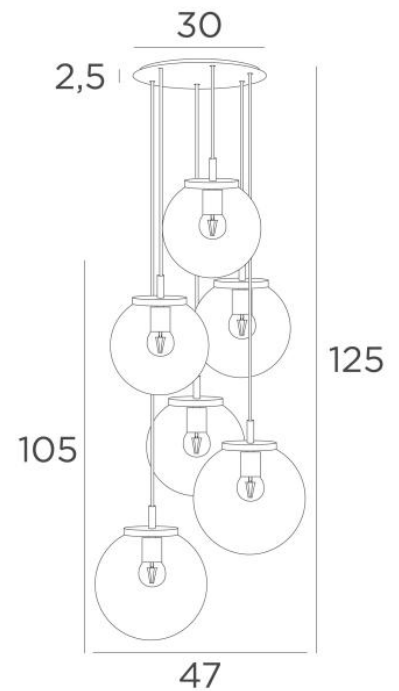

FORYOU 6 ø30

FORYOU 6 ø30 noir structuré (code 02) et verres transparents (code 80)

FORYOU 6 ø30 est une belle composition de verres de tailles différentes dont chaque verre est parfaitement fermé, avec élégance et justes proportions
Elle sera parfaite si elle est commandée par un variateur, qui donnera la luminosité adaptée à chaque moment du jour ou de la soirée

FORYOU 6 ø30 sera l'attraction de votre déco et elle est juste dans la lignée des luminaires actuels

DIMENSIONS HORS-TOUT

H125cm Ø47cm Ceiling base 6 ø30 : Ø30 x 2,5cm

DONNÉES TECHNIQUES

La suspension FORYOU 6 ø30 comprend :

Une base-plafond et câbles textile. D'autres mesures sont possibles, voir **BON DE COMMANDE**

Six fermetures des verres, les douilles E27 et les ampoules LED dimmables

Six verres "SPHERE" sont à rajouter. Quatre teintes de verre au choix :

transparent (80), gris (89), anthracite (82) ou ambre (85)

Quatre *SPHERE Small* (code 4445 - Ø22cm - 1,2 kg)

Deux *SPHERE Medium* (code 4446 - Ø25cm - 1,6 kg)

FINITIONS DES MÉTAUX DISPONIBLES ET CODES

02 - Noir structuré - 4456 002