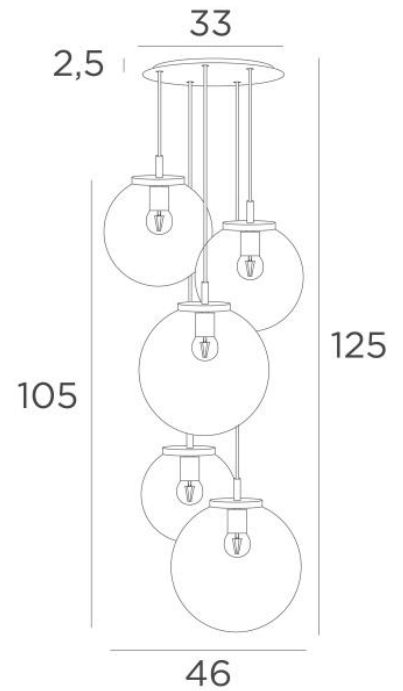

## FORYOU 5 o33

FORYOU 5 o33 noir structuré (code 02) et verres anthracites (code 82)

**FORYOU 5 o33** est une belle composition de verres de tailles différentes dont chaque verre est parfaitement fermé, avec élégance et justes proportions. Elle sera parfaite si elle est commandée par un variateur, qui donnera la luminosité adaptée à chaque moment du jour ou de la soirée. **FORYOU 5 o33** sera l'attraction de votre déco et elle est juste dans la lignée des luminaires actuels

### DIMENSIONS HORS-TOUT

H125cm Ø46cm **Ceiling base 5 o33** : Ø33 x 2,5cm

#### **Cinq verres "SPHERE" sont à rajouter. Quatre teintes de verre au choix :**

transparent (80), gris (89), anthracite (82) ou ambre (85)

Un *SPHERE Small* (code 4445 - Ø22cm - 1,2 kg)

Deux *SPHERE Medium* (code 4446 - Ø25cm - 1,6 kg)

Deux *SPHERE Large* (code 4447 - Ø30cm - 2,7 kg)