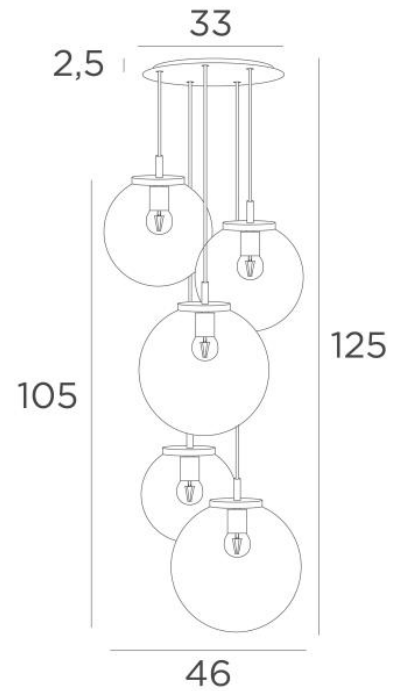

FORYOU 5 o33

FORYOU 5 o33 noir structuré (code 02) et verres anthracites (code 82)

FORYOU 5 o33 est une belle composition de verres de tailles différentes dont chaque verre est parfaitement fermé, avec élégance et justes proportions. Elle sera parfaite si elle est commandée par un variateur, qui donnera la luminosité adaptée à chaque moment du jour ou de la soirée. **FORYOU 5 o33** sera l'attraction de votre déco et elle est juste dans la lignée des luminaires actuels

DIMENSIONS HORS-TOUT

H125cm Ø46cm **Ceiling base 5 o33** : Ø33 x 2,5cm

DONNÉES TECHNIQUES

La suspension FORYOU 5 o33 comprend :

Une base-plafond et câbles textile. D'autres mesures sont possibles, voir **BON DE COMMANDE**
Cinq fermetures des verres, les douilles E27 et les ampoules LED dimmables

Cinq verres "SPHERE" sont à rajouter. Quatre teintes de verre au choix :

transparent (80), gris (89), anthracite (82) ou ambre (85)

Un *SPHERE Small* (code 4445 - Ø22cm - 1,2 kg)

Deux *SPHERE Medium* (code 4446 - Ø25cm - 1,6 kg)

Deux *SPHERE Large* (code 4447 - Ø30cm - 2,7 kg)

FINITIONS DES MÉTAUX DISPONIBLES ET CODES

02 - Noir structuré - 4455 002

25 - Laiton satiné - 4455 025

28 - Bronze léger - 4455 028

29 - Bronze griffé - 4455 029