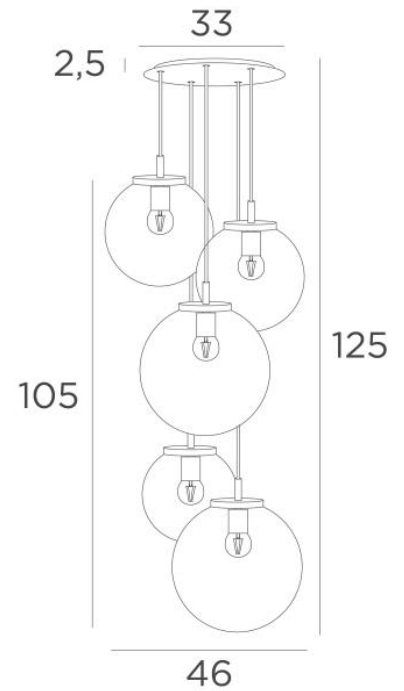

FORYOU 5 o33

FORYOU 5 o33 noir structuré (code 02) et verres anthracites (code 82)

FORYOU 5 o33 est une belle composition de verres de tailles différentes dont chaque verre est parfaitement fermé, avec élégance et justes proportions. Elle sera parfaite si elle est commandée par un variateur, qui donnera la luminosité adaptée à chaque moment du jour ou de la soirée. **FORYOU 5 o33** sera l'attraction de votre déco et elle est juste dans la lignée des luminaires actuels

DIMENSIONS HORS-TOUT

H125cm Ø46cm **Ceiling base 5 o33** : Ø33 x 2,5cm

DONNÉES TECHNIQUES

La suspension FORYOU 5 o33 comprend :

Une base-plafond et câbles textile. D'autres mesures sont possibles, voir **BON DE COMMANDE**
Cinq fermetures des verres, les douilles E27 et les ampoules LED dimmables

Cinq verres "SPHERE" sont à rajouter. Quatre teintes de verre au choix :

transparent (80), gris (89), anthracite (82) ou ambre (85)

Un *SPHERE Small* (code 4445 - Ø22cm - 1,2 kg)

Deux *SPHERE Medium* (code 4446 - Ø25cm - 1,6 kg)

Deux *SPHERE Large* (code 4447 - Ø30cm - 2,7 kg)

FINITIONS DES MÉTAUX DISPONIBLES ET CODES

02 - Noir structuré - 4455 002

25 - Laiton satiné - 4455 025

28 - Bronze léger - 4455 028

29 - Bronze griffé - 4455 029