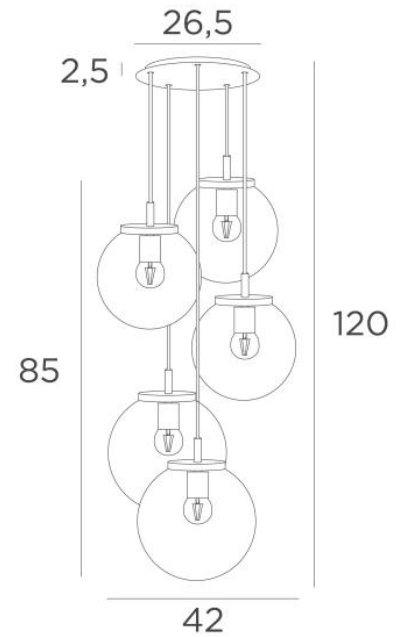

## FORYOU 5 o26

FORYOU 5 o26 laiton satiné (code 25) et verres transparents (code 80)

**FORYOU 5 o26** est une belle composition de verres de tailles différentes dont chaque verre est parfaitement fermé, avec élégance et justes proportions  
Elle sera parfaite si elle est commandée par un variateur, qui donnera la luminosité adaptée à chaque moment du jour ou de la soirée

### DIMENSIONS HORS-TOUT

H120cm Ø42cm **Ceiling base 5 o26 : Ø26,5 x 2,5cm**

#### **Cinq verres "SPHERE" sont à rajouter. Quatre teintes de verre au choix :**

transparent (80), gris (89), anthracite (82) ou ambre (85)

Trois *SPHERE Small* (code 4445 - Ø22cm - 1,2 kg)

Deux *SPHERE Medium* (code 4446 - Ø25cm - 1,6 kg)