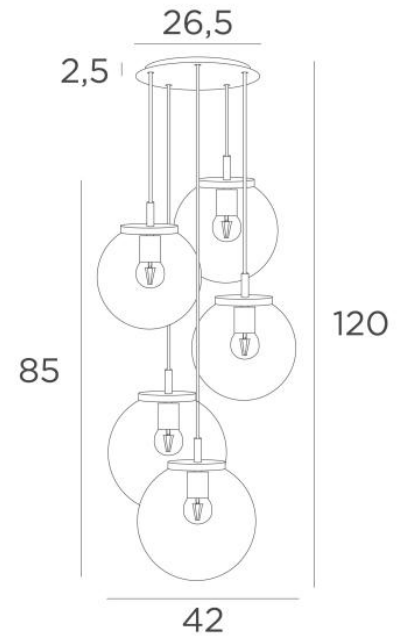

FORYOU 5 o26

FORYOU 5 o26 laiton satiné (code 25) et verres transparents (code 80)

FORYOU 5 o26 est une belle composition de verres de tailles différentes dont chaque verre est parfaitement fermé, avec élégance et justes proportions
Elle sera parfaite si elle est commandée par un variateur, qui donnera la luminosité adaptée à chaque moment du jour ou de la soirée

FORYOU 5 o26 sera l'attraction de votre déco et elle est juste dans la lignée des luminaires actuels

DIMENSIONS HORS-TOUT

H120cm Ø42cm **Ceiling base 5 o26 : Ø26,5 x 2,5cm**

DONNÉES TECHNIQUES

La suspension FORYOU 5 o26 comprend :

Une base-plafond et câbles textile. D'autres mesures sont possibles, voir **BON DE COMMANDE**

Cinq fermetures des verres, les douilles E27 et les ampoules LED dimmables

Cinq verres "SPHERE" sont à rajouter. Quatre teintes de verre au choix :

transparent (80), gris (89), anthracite (82) ou ambre (85)

Trois *SPHERE Small* (code 4445 - Ø22cm - 1,2 kg)

Deux *SPHERE Medium* (code 4446 - Ø25cm - 1,6 kg)

FINITIONS DES MÉTAUX DISPONIBLES ET CODES

02 - Noir structuré - 4454 002