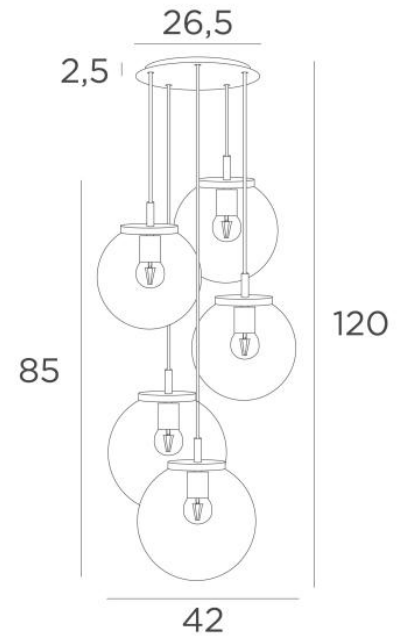

## FORYOU 5 o26

FORYOU 5 o26 laiton satiné (code 25) et verres transparents (code 80)

**FORYOU 5 o26** est une belle composition de verres de tailles différentes dont chaque verre est parfaitement fermé, avec élégance et justes proportions  
Elle sera parfaite si elle est commandée par un variateur, qui donnera la luminosité adaptée à chaque moment du jour ou de la soirée

### DIMENSIONS HORS-TOUT

H120cm Ø42cm **Ceiling base 5 o26 : Ø26,5 x 2,5cm**

### DONNÉES TECHNIQUES

**La suspension FORYOU 5 o26 comprend :**

Une base-plafond et câbles textile. D'autres mesures sont possibles, voir **BON DE COMMANDE**

Cinq fermetures des verres, les douilles E27 et les ampoules LED dimmables

**Cinq verres "SPHERE" sont à rajouter. Quatre teintes de verre au choix :**

transparent (80), gris (89), anthracite (82) ou ambre (85)

Trois *SPHERE Small* (code 4445 - Ø22cm - 1,2 kg)

Deux *SPHERE Medium* (code 4446 - Ø25cm - 1,6 kg)