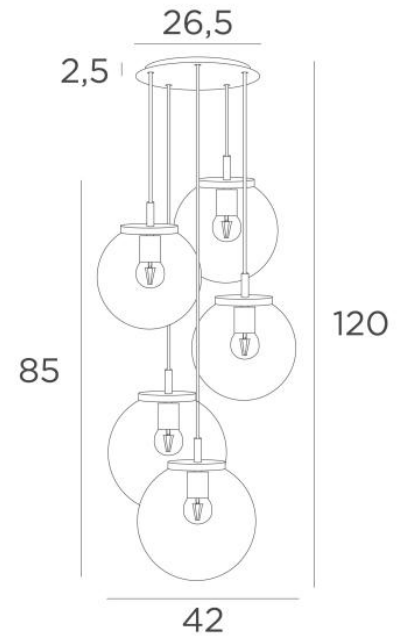

FORYOU 5 o26

FORYOU 5 o26 laiton satiné (code 25) et verres transparents (code 80)

FORYOU 5 o26 est une belle composition de verres de tailles différentes dont chaque verre est parfaitement fermé, avec élégance et justes proportions
Elle sera parfaite si elle est commandée par un variateur, qui donnera la luminosité adaptée à chaque moment du jour ou de la soirée

FORYOU 5 o26 sera l'attraction de votre déco et elle est juste dans la lignée des luminaires actuels

DIMENSIONS HORS-TOUT

H120cm Ø42cm **Ceiling base 5 o26 : Ø26,5 x 2,5cm**

DONNÉES TECHNIQUES

La suspension FORYOU 5 o26 comprend :

Une base-plafond et câbles textile. D'autres mesures sont possibles, voir **BON DE COMMANDE**

Cinq fermetures des verres, les douilles E27 et les ampoules LED dimmables

Cinq verres "SPHERE" sont à rajouter. Trois teintes de verre au choix :

transparent (80), anthracite (82) ou ambre (85)

Trois *SPHERE Small* (code 4445 - Ø22cm - 1,2 kg)

Deux *SPHERE Medium* (code 4446 - Ø25cm - 1,6 kg)

FINITIONS DES MÉTAUX DISPONIBLES ET CODES

02 - Noir structuré - 4454 002