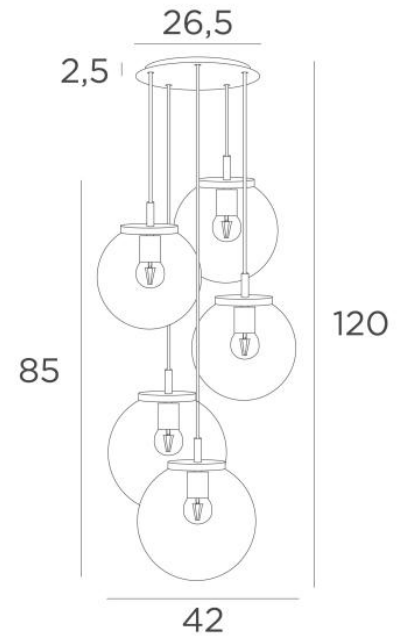

FORYOU 5 o26

FORYOU 5 o26 laiton satiné (code 25) et verres transparents (code 80)

FORYOU 5 o26 est une belle composition de verres de tailles différentes dont chaque verre est parfaitement fermé, avec élégance et justes proportions
Elle sera parfaite si elle est commandée par un variateur, qui donnera la luminosité adaptée à chaque moment du jour ou de la soirée

FORYOU 5 o26 sera l'attraction de votre déco et elle est juste dans la lignée des luminaires actuels

DIMENSIONS HORS-TOUT

H120cm Ø42cm Ceiling base 5 o26 : Ø26,5 x 2,5cm

DONNÉES TECHNIQUES

La suspension FORYOU 5 o26 comprend :

Une base-plafond et câbles textile. D'autres mesures sont possibles, voir **BON DE COMMANDE**

Cinq fermetures des verres, les douilles E27 et les ampoules LED dimmables

Cinq verres "SPHERE" sont à rajouter. Quatre teintes de verre au choix :

transparent (80), gris (89), anthracite (82) ou ambre (85)

Trois *SPHERE Small* (code 4445 - Ø22cm - 1,2 kg)

Deux *SPHERE Medium* (code 4446 - Ø25cm - 1,6 kg)

FINITIONS DES MÉTAUX DISPONIBLES ET CODES

02 - Noir structuré - 4454 002