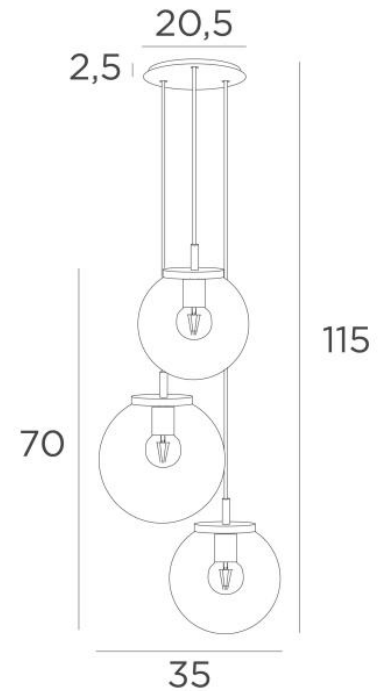

FORYOU 3 o20

FORYOU 3 o20 noir structuré (code 02) et verres transparents (code 80)

FORYOU 3 o20 est une belle composition de verres de tailles différentes dont chaque verre est parfaitement fermé, avec élégance et justes proportions

A placer dans un hall ou au-dessus d'une table et si elle est commandée par un variateur, elle donnera la luminosité adaptée à chaque moment du jour ou de la soirée

FORYOU 3 o20 sera l'attraction de votre déco et elle est juste dans la lignée des luminaires actuels

DIMENSIONS HORS-TOUT

H115cm Ø35cm **Ceiling base 3 o20** : Ø20,5 x 2,5cm

DONNÉES TECHNIQUES

La suspension FORYOU 3 o20 comprend :

Une base-plafond et câbles textile. D'autres mesures sont possibles, voir **BON DE COMMANDE**

Deux *SPHERE Small* (code 4445 - Ø22cm - 1,2 kg)

Un *SPHERE Medium* (code 4446 - Ø25cm - 1,6 kg)

FINITIONS DES MÉTAUX DISPONIBLES ET CODES

02 - Noir structuré - 4451 002

25 - Laiton satiné - 4451 025

28 - Bronze léger - 4451 028