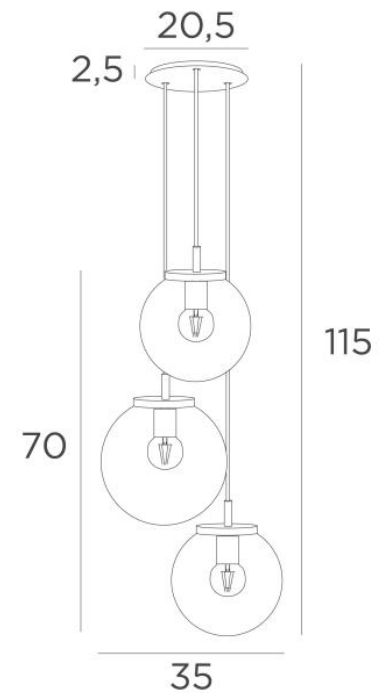

## FORYOU 3 o20

FORYOU 3 o20 noir structuré (code 02) et verres transparents (code 80)

**FORYOU 3 o20** est une belle composition de verres de tailles différentes dont chaque verre est parfaitement fermé, avec élégance et justes proportions

### DIMENSIONS HORS-TOUT

H115cm Ø35cm **Ceiling base 3 o20** : Ø20,5 x 2,5cm

### DONNÉES TECHNIQUES

**La suspension FORYOU 3 o20 comprend :**

Une base-plafond et câbles textile. D'autres mesures sont possibles, voir **BON DE COMMANDE**

Trois fermetures des verres, les douilles E27 et les ampoules LED dimmables

**Trois verres "SPHERE" sont à rajouter. Quatre teintes de verre au choix :**

transparent (80), gris (89), anthracite (82) ou ambre (85)

Deux *SPHERE Small* (code 4445 - Ø22cm - 1,2 kg)

Un *SPHERE Medium* (code 4446 - Ø25cm - 1,6 kg)