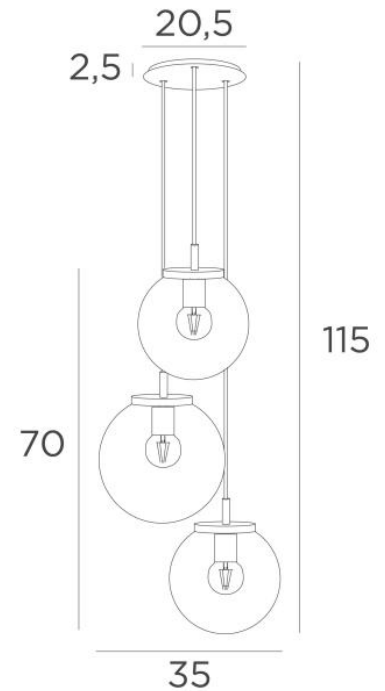

## FORYOU 3 o20

FORYOU 3 o20 noir structuré (code 02) et verres transparents (code 80)

**FORYOU 3 o20** est une belle composition de verres de tailles différentes dont chaque verre est parfaitement fermé, avec élégance et justes proportions

### DIMENSIONS HORS-TOUT

H115cm Ø35cm **Ceiling base 3 o20** : Ø20,5 x 2,5cm

### DONNÉES TECHNIQUES

**La suspension FORYOU 3 o20 comprend :**

Une base-plafond et câbles textile. D'autres mesures sont possibles, voir **BON DE COMMANDE**

Trois fermetures des verres, les douilles E27 et les ampoules LED dimmables

**Trois verres "SPHERE" sont à rajouter. Quatre teintes de verre au choix :**

transparent (80), gris (89), anthracite (82) ou ambre (85)

Deux *SPHERE Small* (code 4445 - Ø22cm - 1,2 kg)

Un *SPHERE Medium* (code 4446 - Ø25cm - 1,6 kg)