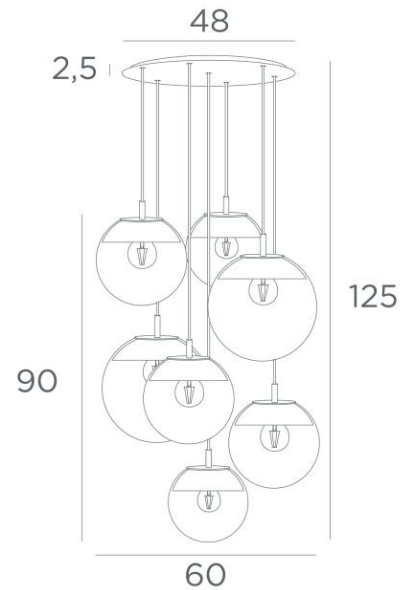

LUNA 7 ø48

LUNA 7 ø48 en noir structuré (code 02) et verres transparents (code 80)

LUNA 7 ø48, tout en demi-lunes qui habillent parfaitement chaque verre. Cette suspension, assemblée dans une belle composition avec des tailles différentes, sera l'attraction de votre déco. Commandée par un variateur, elle donnera l'intensité de lumière adaptée à chaque moment du jour ou de la nuit. **LUNA 7 ø48** est juste dans la lignée des luminaires actuels

DIMENSIONS HORS-TOUT

H125cm Ø60cm **Ceiling base 7 ø48** : Ø48 x 2,5cm

DONNÉES TECHNIQUES

La suspension LUNA 7 ø48 comprend :

Une base-plafond et câbles textile. D'autres mesures sont possibles, voir **BON DE COMMANDE**
Sept fermetures des verres, les douilles (2x E14 et 5x E27) et les ampoules LED dimmables

Sept verres "SPHERE" sont à rajouter. Trois teintes de verre au choix :

transparent (80), anthracite (82) ou ambre (85)

Deux *SPHERE Small* (code 4445 - Ø22cm - 1,2 kg)

Trois *SPHERE Medium* (code 4446 - Ø25cm - 1,6 kg)

Deux *SPHERE Large* (code 4447 - Ø30cm - 2,7 kg)

FINITIONS DES MÉTAUX DISPONIBLES ET CODES

02 - Noir structuré - 4488 002

25 - Laiton satiné - 4488 025

28 - Bronze léger - 4488 028

29 - Bronze griffé - 4488 029