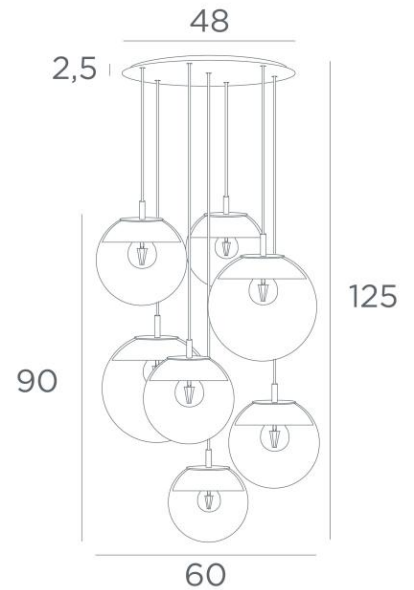

LUNA 7 ø48

LUNA 7 ø48 en noir structuré (code 02) et verres transparents (code 80)

LUNA 7 ø48, tout en demi-lunes qui habillent parfaitement chaque verre. Cette suspension, assemblée dans une belle composition avec des tailles différentes, sera l'attraction de votre déco. Commandée par un variateur, elle donnera l'intensité de lumière adaptée à chaque moment du jour ou de la nuit. **LUNA 7 ø48** est juste dans la lignée des luminaires actuels.

DIMENSIONS HORS-TOUT

H125cm Ø60cm **Ceiling base 7 ø48 : Ø48 x 2,5cm**

DONNÉES TECHNIQUES

La suspension LUNA 7 ø48 comprend :

Une base-plafond et câbles textile. D'autres mesures sont possibles, voir **BON DE COMMANDE**. Sept fermetures des verres, les douilles (2x E14 et 5x E27) et les ampoules LED dimmables.

Sept verres "SPHERE" sont à rajouter. Quatre teintes de verre au choix :

transparent (80), gris (89), anthracite (82) ou ambre (85)

Deux *SPHERE Small* (code 4445 - Ø22cm - 1,2 kg)

Trois *SPHERE Medium* (code 4446 - Ø25cm - 1,6 kg)

Deux *SPHERE Large* (code 4447 - Ø30cm - 2,7 kg)

FINITIONS DES MÉTAUX DISPONIBLES ET CODES

02 - Noir structuré - 4488 002

25 - Laiton satiné - 4488 025

28 - Bronze léger - 4488 028

29 - Bronze griffé - 4488 029