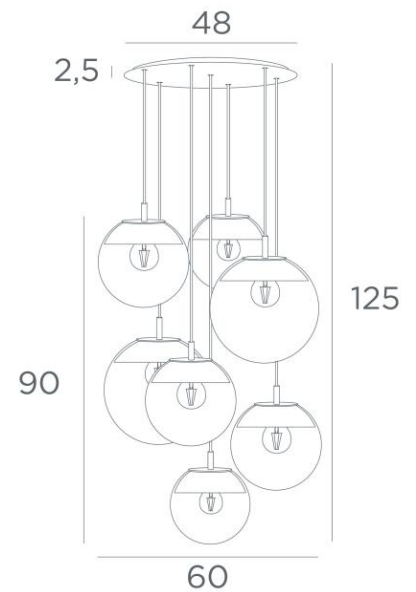

LUNA 7 ø48

LUNA 7 ø48 en noir structuré (code 02) et verres transparents (code 80)

LUNA 7 ø48, tout en demi-lunes qui habillent parfaitement chaque verre. Cette suspension, assemblée dans une belle composition avec des tailles différentes, sera l'attraction de votre déco. Commandée par un variateur, elle donnera l'intensité de lumière adaptée à chaque moment du jour ou de la nuit. **LUNA 7 ø48** est juste dans la lignée des luminaires actuels.

DIMENSIONS HORS-TOUT

H125cm Ø60cm **Ceiling base 7 ø48** : Ø48 x 2,5cm

DONNÉES TECHNIQUES

La suspension LUNA 7 ø48 comprend :

Une base-plafond et câbles textile. D'autres mesures sont possibles, voir **BON DE COMMANDE**. Sept fermetures des verres, les douilles (2x E14 et 5x E27) et les ampoules LED dimmables.

Sept verres "SPHERE" sont à rajouter. Quatre teintes de verre au choix :

transparent (80), gris (89), anthracite (82) ou ambre (85)

Deux *SPHERE Small* (code 4445 - Ø22cm - 1,2 kg)

Trois *SPHERE Medium* (code 4446 - Ø25cm - 1,6 kg)

Deux *SPHERE Large* (code 4447 - Ø30cm - 2,7 kg)

FINITIONS DES MÉTAUX DISPONIBLES ET CODES

02 - Noir structuré - 4488 002

25 - Laiton satiné - 4488 025

28 - Bronze léger - 4488 028

29 - Bronze griffé - 4488 029