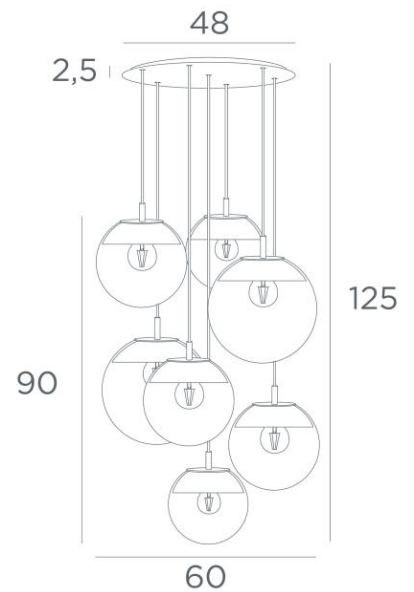

LUNA 7 ø48

LUNA 7 ø48 en noir structuré (code 02) et verres transparents (code 80)

LUNA 7 ø48, tout en demi-lunes qui habillent parfaitement chaque verre. Cette suspension, assemblée dans une belle composition avec des tailles différentes, sera l'attraction de votre déco. Commandée par un variateur, elle donnera l'intensité de lumière adaptée à chaque moment du jour ou de la nuit. **LUNA 7 ø48** est juste dans la lignée des luminaires actuels.

DIMENSIONS HORS-TOUT

H125cm Ø60cm **Ceiling base 7 ø48** : Ø48 x 2,5cm

DONNÉES TECHNIQUES

La suspension LUNA 7 ø48 comprend :

Une base-plafond et câbles textile. D'autres mesures sont possibles, voir **BON DE COMMANDE**. Sept fermetures des verres, les douilles (2x E14 et 5x E27) et les ampoules LED dimmables.

Sept verres "SPHERE" sont à rajouter. Quatre teintes de verre au choix :

transparent (80), gris (89), anthracite (82) ou ambre (85)

Deux *SPHERE Small* (code 4445 - Ø22cm - 1,2 kg)

Trois *SPHERE Medium* (code 4446 - Ø25cm - 1,6 kg)

Deux *SPHERE Large* (code 4447 - Ø30cm - 2,7 kg)

FINITIONS DES MÉTAUX DISPONIBLES ET CODES

02 - Noir structuré - 4488 002

25 - Laiton satiné - 4488 025

28 - Bronze léger - 4488 028

29 - Bronze griffé - 4488 029