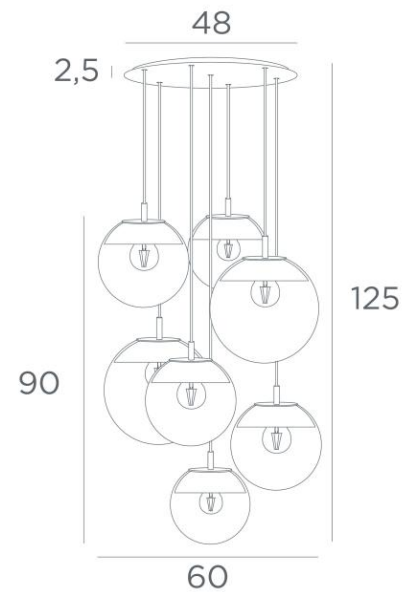

## LUNA 7 ø48

LUNA 7 ø48 en noir structuré (code 02) et verres transparents (code 80)

**LUNA 7 ø48**, tout en demi-lunes qui habillent parfaitement chaque verre. Cette suspension, assemblée dans une belle composition avec des tailles différentes, sera l'attraction de votre déco. Commandée par un variateur, elle donnera l'intensité de lumière adaptée à chaque moment du jour ou de la nuit. **LUNA 7 ø48** est juste dans la lignée des luminaires actuels.

### DIMENSIONS HORS-TOUT

H125cm Ø60cm **Ceiling base 7 ø48** : Ø48 x 2,5cm

#### **Sept verres "SPHERE" sont à rajouter. Quatre teintes de verre au choix :**

transparent (80), gris (89), anthracite (82) ou ambre (85)

Deux *SPHERE Small* (code 4445 - Ø22cm - 1,2 kg)

Trois *SPHERE Medium* (code 4446 - Ø25cm - 1,6 kg)

Deux *SPHERE Large* (code 4447 - Ø30cm - 2,7 kg)