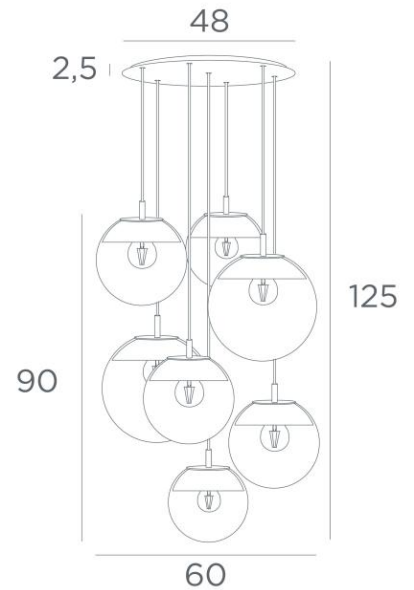

LUNA 7 ø48

LUNA 7 ø48 en noir structuré (code 02) et verres transparents (code 80)

LUNA 7 ø48, tout en demi-lunes qui habillent parfaitement chaque verre. Cette suspension, assemblée dans une belle composition avec des tailles différentes, sera l'attraction de votre déco. Commandée par un variateur, elle donnera l'intensité de lumière adaptée à chaque moment du jour ou de la nuit. **LUNA 7 ø48** est juste dans la lignée des luminaires actuels.

DIMENSIONS HORS-TOUT

H125cm Ø60cm **Ceiling base 7 ø48 : Ø48 x 2,5cm**

DONNÉES TECHNIQUES

La suspension LUNA 7 ø48 comprend :

Une base-plafond et câbles textile. D'autres mesures sont possibles, voir **BON DE COMMANDE**. Sept fermetures des verres, les douilles (2x E14 et 5x E27) et les ampoules LED dimmables.

Sept verres "SPHERE" sont à rajouter. Trois teintes de verre au choix :

transparent (80), anthracite (82) ou ambre (85)

Deux *SPHERE Small* (code 4445 - Ø22cm - 1,2 kg)

Trois *SPHERE Medium* (code 4446 - Ø25cm - 1,6 kg)

Deux *SPHERE Large* (code 4447 - Ø30cm - 2,7 kg)

FINITIONS DES MÉTAUX DISPONIBLES ET CODES

02 - Noir structuré - 4488 002

25 - Laiton satiné - 4488 025

28 - Bronze léger - 4488 028

29 - Bronze griffé - 4488 029