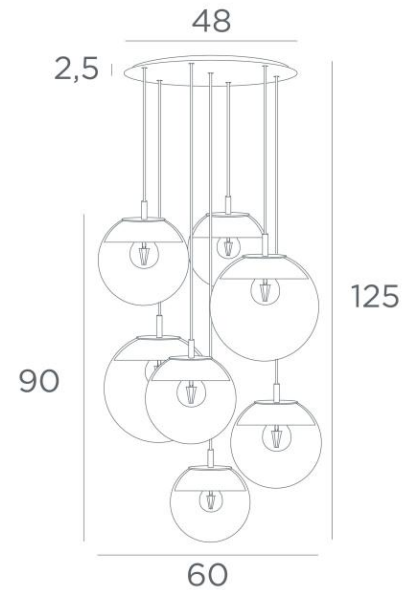

LUNA 7 ø48

LUNA 7 ø48 en noir structuré (code 02) et verres transparents (code 80)

LUNA 7 ø48, tout en demi-lunes qui habillent parfaitement chaque verre. Cette suspension, assemblée dans une belle composition avec des tailles différentes, sera l'attraction de votre déco. Commandée par un variateur, elle donnera l'intensité de lumière adaptée à chaque moment du jour ou de la nuit. **LUNA 7 ø48** est juste dans la lignée des luminaires actuels.

DIMENSIONS HORS-TOUT

H125cm Ø60cm **Ceiling base 7 ø48** : Ø48 x 2,5cm

DONNÉES TECHNIQUES

La suspension LUNA 7 ø48 comprend :

Une base-plafond et câbles textile. D'autres mesures sont possibles, voir **BON DE COMMANDE**. Sept fermetures des verres, les douilles (2x E14 et 5x E27) et les ampoules LED dimmables.

Sept verres "SPHERE" sont à rajouter. Trois teintes de verre au choix :

transparent (80), anthracite (82) ou ambre (85)

Deux *SPHERE Small* (code 4445 - Ø22cm - 1,2 kg)

Trois *SPHERE Medium* (code 4446 - Ø25cm - 1,6 kg)

Deux *SPHERE Large* (code 4447 - Ø30cm - 2,7 kg)

FINITIONS DES MÉTAUX DISPONIBLES ET CODES

02 - Noir structuré - 4488 002

25 - Laiton satiné - 4488 025

28 - Bronze léger - 4488 028

29 - Bronze griffé - 4488 029