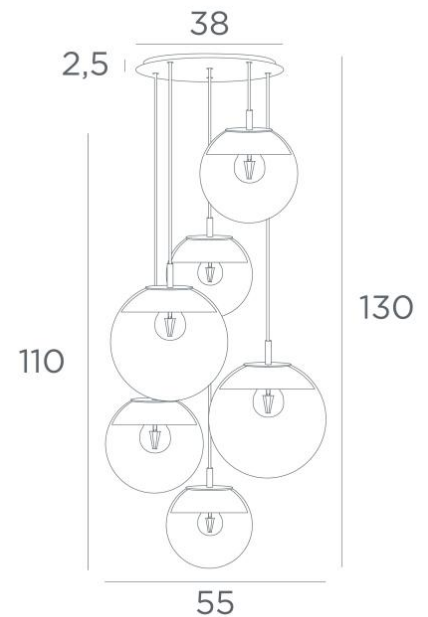

LUNA 6 o38

LUNA 6 o38 en laiton satiné (code 25) et verres transparents (code 80)

LUNA 6 o38, tout en demi-lunes qui habillent parfaitement chaque verre. Cette suspension, assemblée dans une belle composition avec des tailles différentes, sera l'attraction de votre déco. Commandée par un variateur, elle donnera l'intensité de lumière adaptée à chaque moment du jour ou de la nuit. **LUNA 6 o38** est juste dans la lignée des luminaires actuels

DIMENSIONS HORS-TOUT

H130cm Ø55cm **Ceiling base 6 o38** : Ø38 x 2,5cm

DONNÉES TECHNIQUES

La suspension LUNA 6 o38 comprend :

Une base-plafond et câbles textile. D'autres mesures sont possibles, voir **BON DE COMMANDE**
Six fermetures des verres, les douilles (2x E14 et 4x E27) et les ampoules LED dimmables

Six verres "SPHERE" sont à rajouter. Trois teintes de verre au choix :

transparent (80), anthracite (82) ou ambre (85)

Deux *SPHERE Small* (code 4445 - Ø22cm - 1,2 kg)

Deux *SPHERE Medium* (code 4446 - Ø25cm - 1,6 kg)

Deux *SPHERE Large* (code 4447 - Ø30cm - 2,7 kg)

FINITIONS DES MÉTAUX DISPONIBLES ET CODES

02 - Noir structuré - 4487 002

25 - Laiton satiné - 4487 025

28 - Bronze léger - 4487 028

29 - Bronze griffé - 4487 029