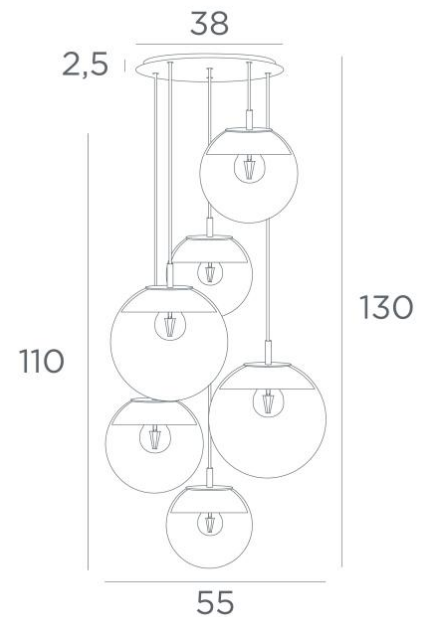

## LUNA 6 o38

LUNA 6 o38 en laiton satiné (code 25) et verres transparents (code 80)

**LUNA 6 o38**, tout en demi-lunes qui habillent parfaitement chaque verre. Cette suspension, assemblée dans une belle composition avec des tailles différentes, sera l'attraction de votre déco. Commandée par un variateur, elle donnera l'intensité de lumière adaptée à chaque moment du jour ou de la nuit. **LUNA 6 o38** est juste dans la lignée des luminaires actuels.

### DIMENSIONS HORS-TOUT

H130cm Ø55cm **Ceiling base 6 o38** : Ø38 x 2,5cm

#### **Six verres "SPHERE" sont à rajouter. Quatre teintes de verre au choix :**

transparent (80), gris (89), anthracite (82) ou ambre (85)

Deux *SPHERE Small* (code 4445 - Ø22cm - 1,2 kg)

Deux *SPHERE Medium* (code 4446 - Ø25cm - 1,6 kg)

Deux *SPHERE Large* (code 4447 - Ø30cm - 2,7 kg)