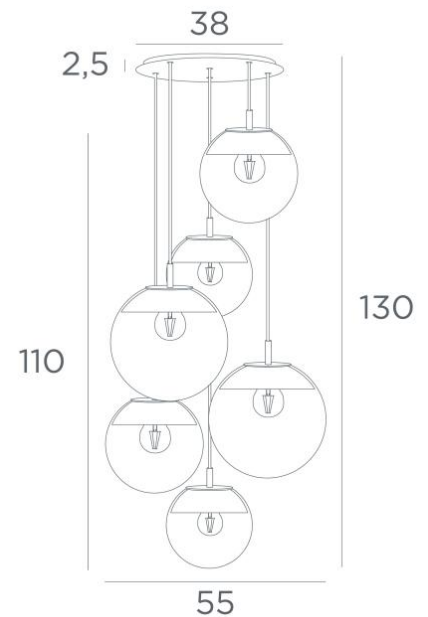

## LUNA 6 o38

LUNA 6 o38 en laiton satiné (code 25) et verres transparents (code 80)

**LUNA 6 o38**, tout en demi-lunes qui habillent parfaitement chaque verre. Cette suspension, assemblée dans une belle composition avec des tailles différentes, sera l'attraction de votre déco. Commandée par un variateur, elle donnera l'intensité de lumière adaptée à chaque moment du jour ou de la nuit. **LUNA 6 o38** est juste dans la lignée des luminaires actuels

### DIMENSIONS HORS-TOUT

H130cm Ø55cm **Ceiling base 6 o38** : Ø38 x 2,5cm

#### **Six verres "SPHERE" sont à rajouter. Quatre teintes de verre au choix :**

transparent (80), gris (89), anthracite (82) ou ambre (85)

Deux *SPHERE Small* (code 4445 - Ø22cm - 1,2 kg)

Deux *SPHERE Medium* (code 4446 - Ø25cm - 1,6 kg)

Deux *SPHERE Large* (code 4447 - Ø30cm - 2,7 kg)