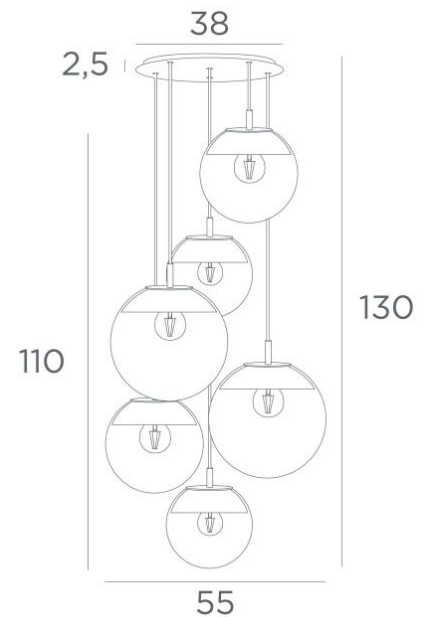

LUNA 6 o38

LUNA 6 o38 en laiton satiné (code 25) et verres transparents (code 80)

LUNA 6 o38, tout en demi-lunes qui habillent parfaitement chaque verre. Cette suspension, assemblée dans une belle composition avec des tailles différentes, sera l'attraction de votre déco. Commandée par un variateur, elle donnera l'intensité de lumière adaptée à chaque moment du jour ou de la nuit. **LUNA 6 o38** est juste dans la lignée des luminaires actuels

DIMENSIONS HORS-TOUT

H130cm Ø55cm **Ceiling base 6 o38** : Ø38 x 2,5cm

DONNÉES TECHNIQUES

La suspension LUNA 6 o38 comprend :

Une base-plafond et câbles textile. D'autres mesures sont possibles, voir **BON DE COMMANDE**
Six fermetures des verres, les douilles (2x E14 et 4x E27) et les ampoules LED dimmables

Six verres "SPHERE" sont à rajouter. Quatre teintes de verre au choix :

transparent (80), gris (89), anthracite (82) ou ambre (85)

Deux *SPHERE Small* (code 4445 - Ø22cm - 1,2 kg)

Deux *SPHERE Medium* (code 4446 - Ø25cm - 1,6 kg)

Deux *SPHERE Large* (code 4447 - Ø30cm - 2,7 kg)

FINITIONS DES MÉTAUX DISPONIBLES ET CODES

02 - Noir structuré - 4487 002

25 - Laiton satiné - 4487 025

28 - Bronze léger - 4487 028

29 - Bronze griffé - 4487 029