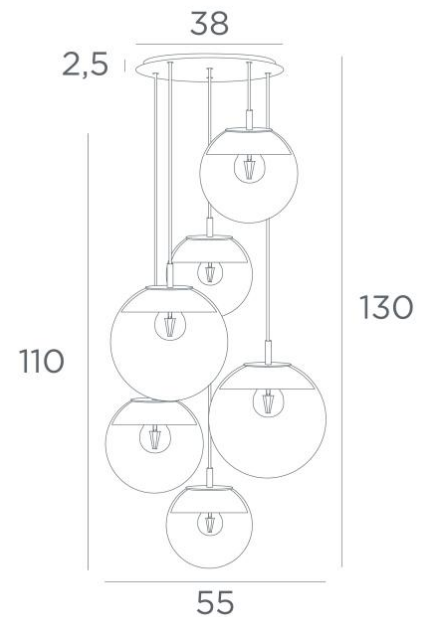

## LUNA 6 o38

LUNA 6 o38 en laiton satiné (code 25) et verres transparents (code 80)

**LUNA 6 o38**, tout en demi-lunes qui habillent parfaitement chaque verre. Cette suspension, assemblée dans une belle composition avec des tailles différentes, sera l'attraction de votre déco. Commandée par un variateur, elle donnera l'intensité de lumière adaptée à chaque moment du jour ou de la nuit. **LUNA 6 o38** est juste dans la lignée des luminaires actuels.

### DIMENSIONS HORS-TOUT

H130cm Ø55cm **Ceiling base 6 o38** : Ø38 x 2,5cm

#### **Six verres "SPHERE" sont à rajouter. Trois teintes de verre au choix :**

transparent (80), anthracite (82) ou ambre (85)

Deux *SPHERE Small* (code 4445 - Ø22cm - 1,2 kg)

Deux *SPHERE Medium* (code 4446 - Ø25cm - 1,6 kg)

Deux *SPHERE Large* (code 4447 - Ø30cm - 2,7 kg)