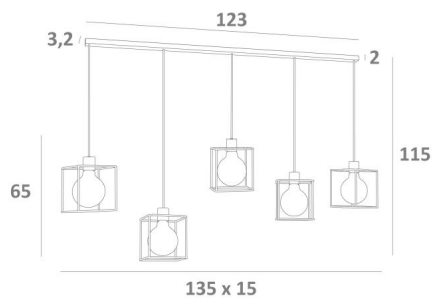

KERMA L 5

KERMA L 5 en bronze griffé avec structures en époxy noir

L'assemblage de cinq ampoules de diamètres différents avec de petites structures noires, a engendré un luminaire plein de mouvements, de déséquilibres et de désordre organisé. C'est toute l'originalité de cette suspension **KERMA** et qui en fait son succès

KERMA L 5 se place facilement dans un hall, au-dessus d'une table ou d'un plan de travail

DIMENSIONS HORS-TOUT

H115cm L135 x 15cm

BASE : 123 x 3,2 x 2cm

DONNÉES TECHNIQUES

Cinq douilles E27 avec bague

Le bas de cette suspension arrive à 160cm du sol pour un plafond à 275cm. Sur demande, nous adaptons les câbles pour une autre hauteur de plafond. **BON DE COMMANDE** à remplir

Ampoule Gold Ø125mm LED dim code 6834 000 (option)

Suspension dimmable

Une patère pour fixer la base au plafond ([plan en PDF](#))

FINITIONS DES MÉTAUX DISPONIBLES ET CODES

25 - Laiton satiné - 4930 025

29 - Bronze griffé - 4930 029

STRUCTURES EN METAL ET CODES

KERMA STRUCTURE : #15 - 15 - 17cm (x5)

Code : 4999 002 (black)

Code : 4999 025 (gold)