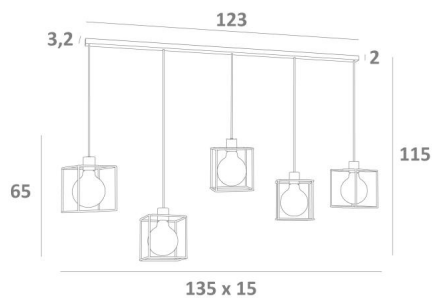

## KERMA L 5

KERMA L 5 en bronze griffé avec structures en époxy noir

L'assemblage de cinq ampoules avec de petites structures noires, a engendré un luminaire plein de mouvements, de déséquilibres et de désordre organisé. C'est toute l'originalité de cette suspension **KERMA** et qui en fait son succès

**KERMA L 5** se place facilement dans un hall, au-dessus d'une table ou d'un plan de travail

### DIMENSIONS HORS-TOUT

H115cm L135 x 15cm

**BASE :** 123 x 3,2 x 2cm

### DONNÉES TECHNIQUES

Cinq douilles E27 avec bague

Le bas de cette suspension arrive à 160cm du sol pour un plafond à 275cm. Sur demande, nous adaptons les câbles pour une autre hauteur de plafond. **BON DE COMMANDE** à remplir