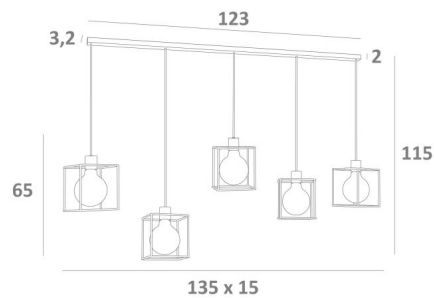

KERMA L 5

KERMA L 5 en bronze griffé avec structures en époxy noir

L'assemblage de cinq ampoules de diamètres différents avec de petites structures noires, a engendré un luminaire plein de mouvements, de déséquilibres et de désordre organisé. C'est toute l'originalité de cette suspension **KERMA** et qui en fait son succès

KERMA L 5 se place facilement dans un hall, au-dessus d'une table ou d'un plan de travail

DIMENSIONS HORS-TOUT

H115cm L135 x 15cm

BASE : 123 x 3,2 x 2cm

DONNÉES TECHNIQUES

Cinq douilles E27 avec bague

Le bas de cette suspension arrive à 160cm du sol pour un plafond à 275cm. Sur demande, nous adaptons les câbles pour une autre hauteur de plafond. **BON DE COMMANDE** à remplir

Ampoule Gold Ø125mm LED dim code 6834 000 (option)

Suspension dimmable

Une patère pour fixer la base au plafond ([plan en PDF](#))

FINITIONS DES MÉTAUX DISPONIBLES ET CODES

25 - Laiton satiné - 4930 025

29 - Bronze griffé - 4930 029

STRUCTURES EN METAL ET CODES

KERMA STRUCTURE : #15 - 15 - 17cm (x5)

Code : 4999 002 (black)

Code : 4999 025 (gold)