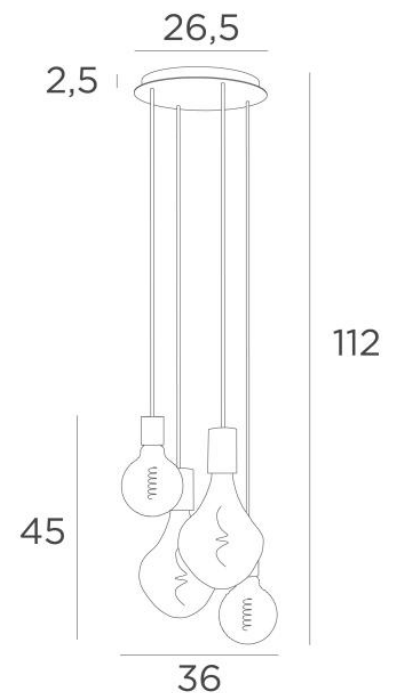

ARTEMIS M4 o26

ARTEMIS M4 o26 en bronze griffé avec ampoules silver

ARTEMIS M4 o26 est une composition de deux ampoules **ARTEMIS** avec deux ampoules rondes de Ø125mm. Cela permet de réaliser une composition originale et très décorative

Cette suspension sera certainement l'attraction de votre intérieur

Elle se place facilement dans un hall ou au-dessus d'une table

DIMENSIONS HORS-TOUT

H112cm - Ø36cm

BASE : Plaque Ø26,5cm Boîtier Ø23,5 x 2,5cm

DONNÉES TECHNIQUES

Deux douilles E27 avec cache-douille L et deux douilles E27 avec cache-douille XXL

Ampoule LED Silver - dimmable - Ø125mm - code 6836 000 (option x2)

Ampoule LED Silver - dimmable - Ø165mm - code 6843 000 (option x2)

Ampoule LED Gold - dimmable - Ø125mm - code 6834 000 (option x2)

Ampoule LED Gold - dimmable - Ø165mm - code 6849 000 (option x2)

Le bas de cette suspension arrive à 163cm du sol pour un plafond de 275cm. Sur demande, nous adaptons les câbles pour une autre hauteur de plafond mais d'autres combinaisons sont réalisables, voir