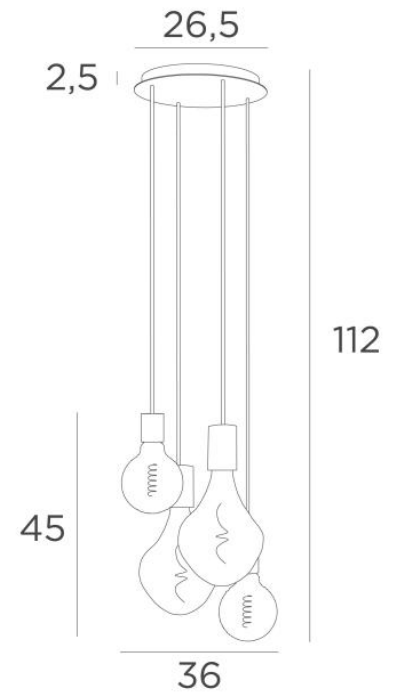

ARTEMIS M4 o26

ARTEMIS M4 o26 en bronze griffé avec trois ampoules argentées

ARTEMIS M4 o26 est une composition de deux ampoules **ARTEMIS** avec deux ampoules rondes de Ø125mm. Cela permet de réaliser une composition originale et très décorative

Cette suspension sera certainement l'attraction de votre intérieur

Elle se place facilement dans un hall ou au-dessus d'une table

DIMENSIONS HORS-TOUT

H112cm - Ø36cm

BASE : Plaque Ø26,5cm Boîtier Ø23,5 x 2,5cm

DONNÉES TECHNIQUES

Deux douilles E27 avec cache-douille L et deux douilles E27 avec cache-douille XXL

Ampoule LED Argentée - dimmable - Ø125mm - code 6836 000 (option x2)

Ampoule LED Argentée - dimmable - Ø165mm - code 6843 000 (option x2)

Ampoule LED Dorée - dimmable - Ø125mm - code 6834 000 (option x2)

Ampoule LED Dorée - dimmable - Ø165mm - code 6849 000 (option x2)

Le bas de cette suspension arrive à 163cm du sol pour un plafond de 275cm. Sur demande, nous adaptons les câbles pour une autre hauteur de plafond mais d'autres combinaisons sont réalisables, voir