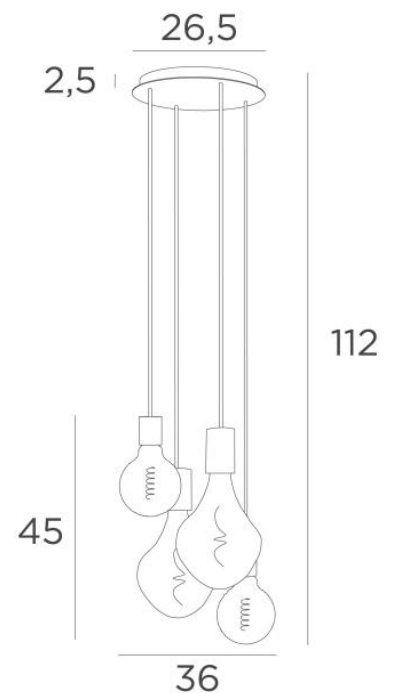

## ARTEMIS M4 o26

ARTEMIS M4 o26 en bronze griffé avec trois ampoules argentées

**ARTEMIS M4 o26** est une composition de deux ampoules **ARTEMIS** avec deux ampoules rondes de Ø125mm. Cela permet de réaliser une composition originale et très décorative

### DIMENSIONS HORS-TOUT

H112cm - Ø36cm

**BASE :** Plaque Ø26,5cm Boîtier Ø23,5 x 2,5cm

### DONNÉES TECHNIQUES

Deux douilles E27 avec cache-douille L et deux douilles E27 avec cache-douille XXL

**Ampoule LED Argentée** - dimmable - Ø125mm - code 6836 000 (option x2)

**Ampoule LED Argentée** - dimmable - Ø165mm - code 6843 000 (option x2)

**Ampoule LED Dorée** - dimmable - Ø125mm - code 6834 000 (option x2)

**Ampoule LED Dorée** - dimmable - Ø165mm - code 6849 000 (option x2)

Le bas de cette suspension arrive à 163cm du sol pour un plafond de 275cm. Sur demande, nous adaptons les câbles pour une autre hauteur de plafond mais d'autres combinaisons sont réalisables, voir