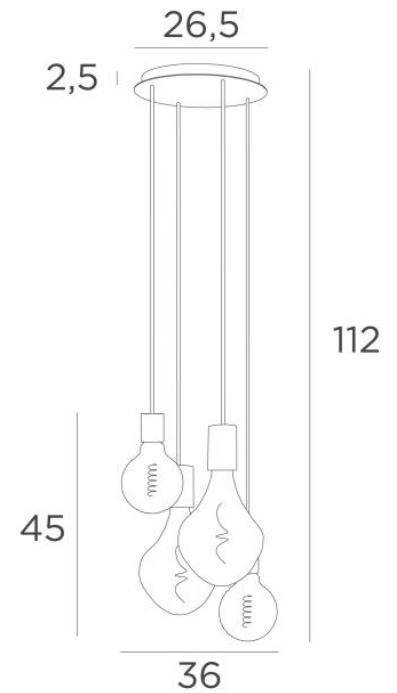

ARTEMIS M4 o26

ARTEMIS M4 o26 en bronze griffé avec trois ampoules argentées

ARTEMIS M4 o26 est une composition de deux ampoules **ARTEMIS** avec deux ampoules rondes de Ø125mm. Cela permet de réaliser une composition originale et très décorative
Cette suspension sera certainement l'attraction de votre intérieur
Elle se place facilement dans un hall ou au-dessus d'une table

DIMENSIONS HORS-TOUT

H112cm - Ø36cm

BASE : Plaque Ø26,5cm Boîtier Ø23,5 x 2,5cm

DONNÉES TECHNIQUES

Deux douilles E27 avec cache-douille L et deux douilles E27 avec cache-douille XXL

Ampoule LED Argentée - dimmable - Ø125mm - code 6836 000 (option x2)

Ampoule LED Argentée - dimmable - Ø165mm - code 6843 000 (option x2)

Ampoule LED Dorée - dimmable - Ø125mm - code 6834 000 (option x2)

Ampoule LED Dorée - dimmable - Ø165mm - code 6849 000 (option x2)

Le bas de cette suspension arrive à 163cm du sol pour un plafond de 275cm. Sur demande, nous adaptons les câbles pour une autre hauteur de plafond mais d'autres combinaisons sont réalisables, voir **BON DE COMMANDE**