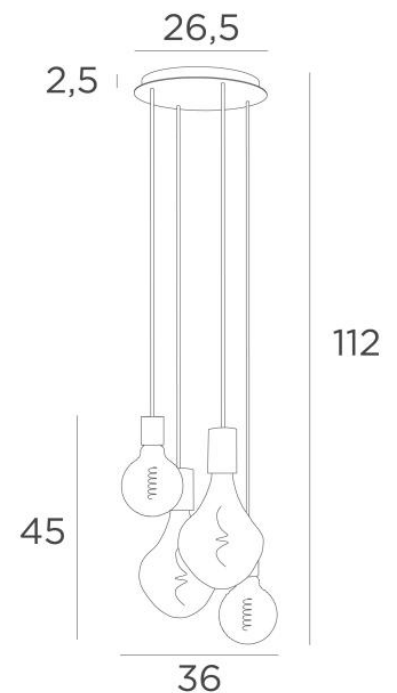

## ARTEMIS M4 o26

ARTEMIS M4 o26 en bronze griffé avec ampoules silver

**ARTEMIS M4 o26** est une composition de deux ampoules **ARTEMIS** avec deux ampoules rondes de Ø125mm. Cela permet de réaliser une composition originale et très décorative

### DIMENSIONS HORS-TOUT

H112cm - Ø36cm

**BASE :** Plaque Ø26,5cm Boîtier Ø23,5 x 2,5cm

### DONNÉES TECHNIQUES

Deux douilles E27 avec cache-douille L et deux douilles E27 avec cache-douille XXL

**Ampoule LED Silver** - dimmable - Ø125mm - code 6836 000 (option x2)

**Ampoule LED Silver** - dimmable - Ø165mm - code 6843 000 (option x2)

**Ampoule LED Gold** - dimmable - Ø125mm - code 6834 000 (option x2)

**Ampoule LED Gold** - dimmable - Ø165mm - code 6849 000 (option x2)

Le bas de cette suspension arrive à 163cm du sol pour un plafond de 275cm. Sur demande, nous adaptons les câbles pour une autre hauteur de plafond mais d'autres combinaisons sont réalisables, voir