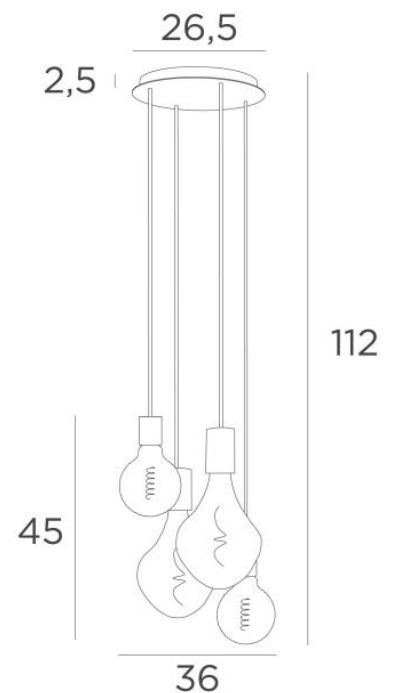

ARTEMIS M4 o26

ARTEMIS M4 o26 en bronze griffé avec trois ampoules argentées

ARTEMIS M4 o26 est une composition de deux ampoules **ARTEMIS** avec deux ampoules rondes de Ø125mm. Cela permet de réaliser une composition originale et très décorative

Cette suspension sera certainement l'attraction de votre intérieur

Elle se place facilement dans un hall ou au-dessus d'une table

DIMENSIONS HORS-TOUT

H112cm - Ø36cm

BASE : Plaque Ø26,5cm Boîtier Ø23,5 x 2,5cm

DONNÉES TECHNIQUES

Deux douilles E27 avec cache-douille L et deux douilles E27 avec cache-douille XXL

Ampoule LED Argentée - dimmable - Ø125mm - code 6836 000 (option x2)

Ampoule LED Argentée - dimmable - Ø165mm - code 6843 000 (option x2)

Ampoule LED Dorée - dimmable - Ø125mm - code 6834 000 (option x2)

Ampoule LED Dorée - dimmable - Ø165mm - code 6849 000 (option x2)

Le bas de cette suspension arrive à 163cm du sol pour un plafond de 275cm. Sur demande, nous adaptons les câbles pour une autre hauteur de plafond mais d'autres combinaisons sont réalisables, voir