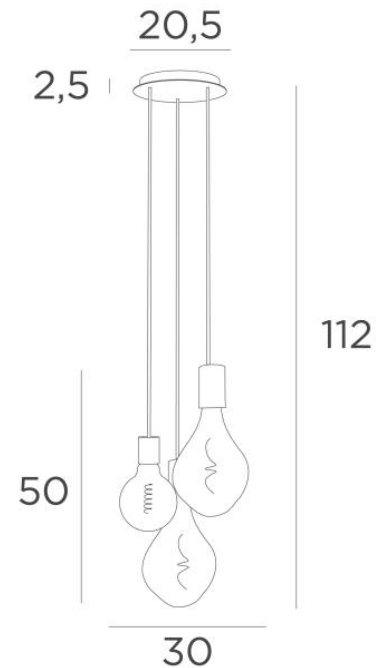

ARTEMIS M3 o20

ARTEMIS M3 o20 en bronze griffé avec trois ampoules argentées

ARTEMIS M3 o20 est une composition de deux ampoules **ARTEMIS** avec une ampoule ronde de Ø125mm. Cela permet de réaliser une composition originale et très décorative

Cette suspension sera certainement l'attraction de votre intérieur

Elle se place facilement dans un hall ou au-dessus d'une table

DIMENSIONS HORS-TOUT

H112cm Ø30cm

BASE : Plaque Ø20,5cm - Boîtier Ø18 x 2,5cm

DONNÉES TECHNIQUES

Une douille E27 avec cache-douille L et deux douilles E27 avec cache-douille XXL

Ampoule LED Argentée - dimmable - Ø125mm - code 6836 000 (option x1)

Ampoule LED Argentée - dimmable - Ø165mm - code 6843 000 (option x2)

Ampoule LED Dorée - dimmable - Ø125mm - code 6834 000 (option x1)

Ampoule LED Dorée - dimmable - Ø165mm - code 6849 000 (option x2)

Le bas de cette suspension arrive à 163cm du sol pour un plafond de 275cm. Sur demande, nous adaptons les câbles pour une autre hauteur de plafond mais d'autres combinaisons sont réalisables, voir **BON DE COMMANDE**