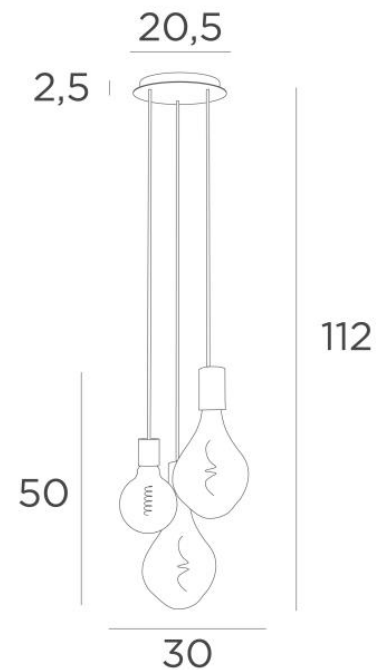

ARTEMIS M3 o20

ARTEMIS M3 o20 en bronze griffé avec trois ampoules argentées

ARTEMIS M3 o20 est une composition de deux ampoules **ARTEMIS** avec une ampoule ronde de Ø125mm. Cela permet de réaliser une composition originale et très décorative

Cette suspension sera certainement l'attraction de votre intérieur

Elle se place facilement dans un hall ou au-dessus d'une table

DIMENSIONS HORS-TOUT

H112cm Ø30cm

BASE : Plaque Ø20,5cm - Boîtier Ø18 x 2,5cm

DONNÉES TECHNIQUES

Une douille E27 avec cache-douille L et deux douilles E27 avec cache-douille XXL

Ampoule LED Argentée - dimmable - Ø125mm - code 6836 000 (option x1)

Ampoule LED Argentée - dimmable - Ø165mm - code 6843 000 (option x2)

Ampoule LED Dorée - dimmable - Ø125mm - code 6834 000 (option x1)

Ampoule LED Dorée - dimmable - Ø165mm - code 6849 000 (option x2)

Le bas de cette suspension arrive à 163cm du sol pour un plafond de 275cm. Sur demande, nous adaptons les câbles pour une autre hauteur de plafond mais d'autres combinaisons sont réalisables, voir **BON DE COMMANDE**