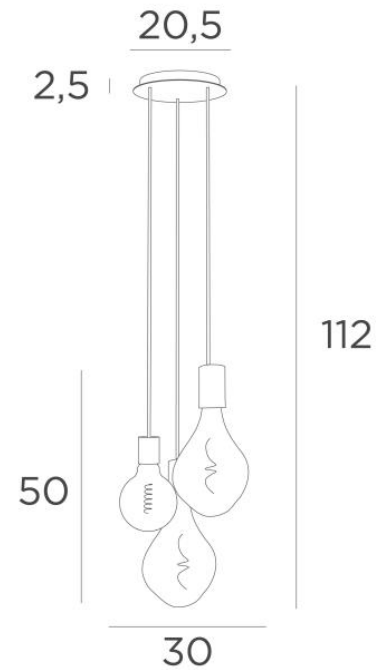

ARTEMIS M3 o20

ARTEMIS M3 o20 en bronze griffé avec trois ampoules silver

ARTEMIS M3 o20 est une composition de deux ampoules **ARTEMIS** avec une ampoule ronde de Ø125mm. Cela permet de réaliser une composition originale et très décorative

Cette suspension sera certainement l'attraction de votre intérieur

Elle se place facilement dans un hall ou au-dessus d'une table

DIMENSIONS HORS-TOUT

H112cm Ø30cm

BASE : Plaque Ø20,5cm - Boîtier Ø18 x 2,5cm

DONNÉES TECHNIQUES

Une douille E27 avec cache-douille L et deux douilles E27 avec cache-douille XXL

Ampoule LED Silver - dimmable - Ø125mm - code 6836 000 (option x1)

Ampoule LED Silver - dimmable - Ø165mm - code 6843 000 (option x2)

Ampoule LED Gold - dimmable - Ø125mm - code 6834 000 (option x1)

Ampoule LED Gold - dimmable - Ø165mm - code 6849 000 (option x2)

Le bas de cette suspension arrive à 163cm du sol pour un plafond de 275cm. Sur demande, nous adaptons les câbles pour une autre hauteur de plafond mais d'autres combinaisons sont réalisables, voir **BON DE COMMANDE**