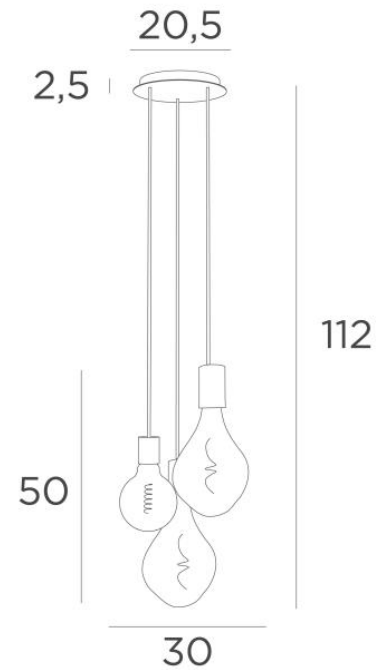

ARTEMIS M3 o20

ARTEMIS M3 o20 en bronze griffé avec trois ampoules argentées

ARTEMIS M3 o20 est une composition de deux ampoules **ARTEMIS** avec une ampoule ronde de Ø125mm. Cela permet de réaliser une composition originale et très décorative

Cette suspension sera certainement l'attraction de votre intérieur

Elle se place facilement dans un hall ou au-dessus d'une table

DIMENSIONS HORS-TOUT

H112cm Ø30cm

BASE : Plaque Ø20,5cm - Boîtier Ø18 x 2,5cm

DONNÉES TECHNIQUES

Une douille E27 avec cache-douille L et deux douilles E27 avec cache-douille XXL

Ampoule LED Argentée - dimmable - Ø125mm - code 6836 000 (option x1)

Ampoule LED Argentée - dimmable - Ø165mm - code 6843 000 (option x2)

Ampoule LED Dorée - dimmable - Ø125mm - code 6834 000 (option x1)

Ampoule LED Dorée - dimmable - Ø165mm - code 6849 000 (option x2)

Le bas de cette suspension arrive à 163cm du sol pour un plafond de 275cm. Sur demande, nous adaptons les câbles pour une autre hauteur de plafond mais d'autres combinaisons sont réalisables, voir **BON DE COMMANDE**