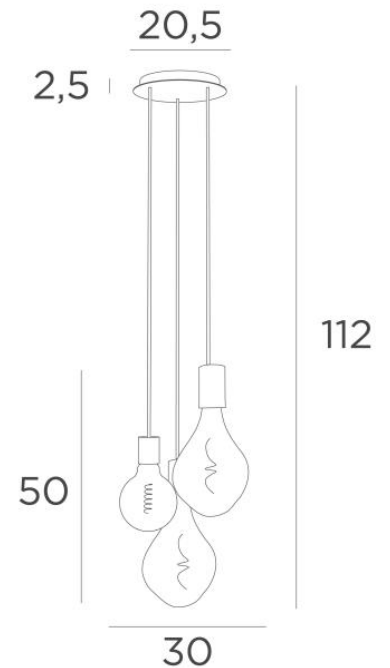

ARTEMIS M3 o20

ARTEMIS M3 o20 en bronze griffé avec trois ampoules argentées

ARTEMIS M3 o20 est une composition de deux ampoules **ARTEMIS** avec une ampoule ronde de Ø125mm. Cela permet de réaliser une composition originale et très décorative

Cette suspension sera certainement l'attraction de votre intérieur

Elle se place facilement dans un hall ou au-dessus d'une table

DIMENSIONS HORS-TOUT

H112cm Ø30cm

BASE : Plaque Ø20,5cm - Boîtier Ø18 x 2,5cm

DONNÉES TECHNIQUES

Une douille E27 avec cache-douille L et deux douilles E27 avec cache-douille XXL

Ampoule LED Argentée - dimmable - Ø125mm - code 6836 000 (option x1)

Ampoule LED Argentée - dimmable - Ø165mm - code 6843 000 (option x2)

Ampoule LED Dorée - dimmable - Ø125mm - code 6834 000 (option x1)

Ampoule LED Dorée - dimmable - Ø165mm - code 6849 000 (option x2)

Le bas de cette suspension arrive à 163cm du sol pour un plafond de 275cm. Sur demande, nous adaptons les câbles pour une autre hauteur de plafond mais d'autres combinaisons sont réalisables, voir **BON DE COMMANDE**