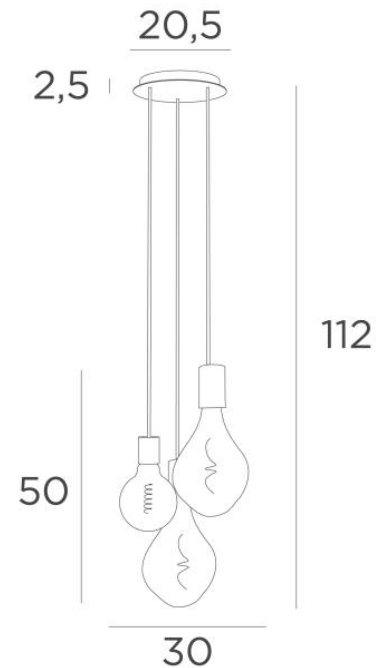

## ARTEMIS M3 o20

ARTEMIS M3 o20 en bronze griffé avec trois ampoules argentées

**ARTEMIS M3 o20** est une composition de deux ampoules **ARTEMIS** avec une ampoule ronde de Ø125mm. Cela permet de réaliser une composition originale et très décorative

### DIMENSIONS HORS-TOUT

H112cm Ø30cm

**BASE** : Plaque Ø20,5cm - Boîtier Ø18 x 2,5cm

### DONNÉES TECHNIQUES

Une douille E27 avec cache-douille L et deux douilles E27 avec cache-douille XXL

**Ampoule LED Argentée** - dimmable - Ø125mm - code 6836 000 (option x1)

**Ampoule LED Argentée** - dimmable - Ø165mm - code 6843 000 (option x2)

**Ampoule LED Dorée** - dimmable - Ø125mm - code 6834 000 (option x1)

**Ampoule LED Dorée** - dimmable - Ø165mm - code 6849 000 (option x2)

Le bas de cette suspension arrive à 163cm du sol pour un plafond de 275cm. Sur demande, nous adaptons les câbles pour une autre hauteur de plafond mais d'autres combinaisons sont réalisables, voir **BON DE COMMANDE**