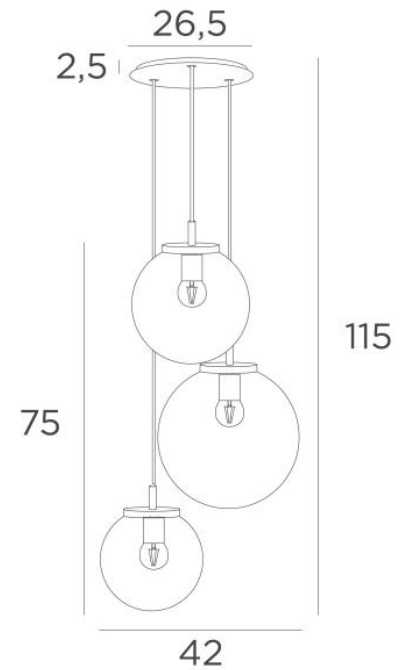

FORYOU 3 o26

FORYOU 3 o26 bronze griffé (code 29) et verres anthracites (code 82)