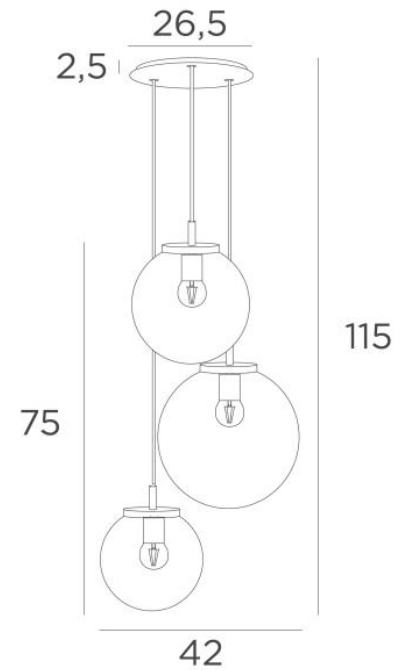

## FORYOU 3 o26

FORYOU 3 o26 bronze griffé (code 29) et verres anthracites (code 82)

**FORYOU 3 o26** est une belle composition de verres de tailles différentes dont chaque verre est parfaitement fermé, avec élégance et justes proportions. Elle sera parfaite si elle est commandée par un variateur, qui donnera la luminosité adaptée à chaque moment du jour ou de la soirée. **FORYOU 3 o26** sera l'attraction de votre déco et elle est juste dans la lignée des luminaires actuels

### DIMENSIONS HORS-TOUT

H115cm Ø42cm **Ceiling base 3 o26 : Ø26,5 x 2,5cm**

#### **Trois verres "SPHERE" sont à rajouter. Quatre teintes de verre au choix :**

transparent (80), gris (89), anthracite (82) ou ambre (85)

Un *SPHERE Small* (code 4445 - Ø22cm - 1,2 kg)

Un *SPHERE Medium* (code 4446 - Ø25cm - 1,6 kg)

Un *SPHERE Large* (code 4447 - Ø30cm - 2,7 kg)