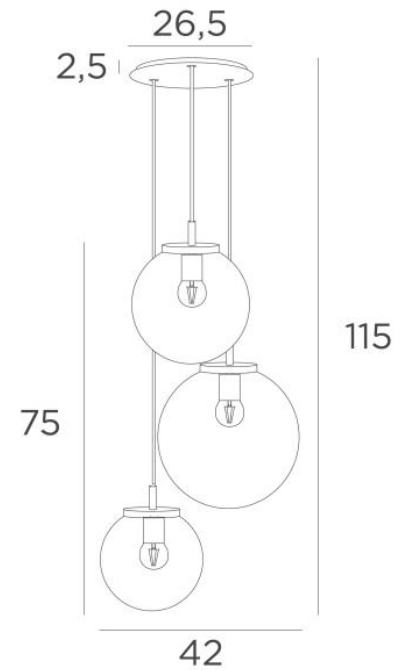

FORYOU 3 o26

FORYOU 3 o26 bronze griffé (code 29) et verres anthracites (code 82)

FORYOU 3 o26 est une belle composition de verres de tailles différentes dont chaque verre est parfaitement fermé, avec élégance et justes proportions. Elle sera parfaite si elle est commandée par un variateur, qui donnera la luminosité adaptée à chaque moment du jour ou de la soirée. **FORYOU 3 o26** sera l'attraction de votre déco et elle est juste dans la lignée des luminaires actuels

DIMENSIONS HORS-TOUT

H115cm Ø42cm **Ceiling base 3 o26 : Ø26,5 x 2,5cm**

DONNÉES TECHNIQUES

La suspension FORYOU 3 o26 comprend :

Une base-plafond et câbles textile. D'autres mesures sont possibles, voir **BON DE COMMANDE**
Trois fermetures des verres, les douilles E27 et les ampoules LED dimmables

Trois verres "SPHERE" sont à rajouter. Quatre teintes de verre au choix :

transparent (80), gris (89), anthracite (82) ou ambre (85)

Un *SPHERE Small* (code 4445 - Ø22cm - 1,2 kg)

Un *SPHERE Medium* (code 4446 - Ø25cm - 1,6 kg)

Un *SPHERE Large* (code 4447 - Ø30cm - 2,7 kg)

FINITIONS DES MÉTAUX DISPONIBLES ET CODES

02 - Noir structuré - 4452 002

25 - Laiton satiné - 4452 025

28 - Bronze léger - 4452 028

29 - Bronze griffé - 4452 029