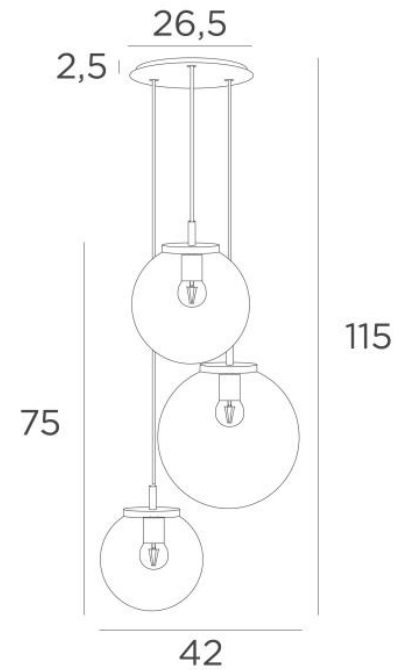

## FORYOU 3 o26

FORYOU 3 o26 bronze griffé (code 29) et verres anthracites (code 82)

**FORYOU 3 o26** est une belle composition de verres de tailles différentes dont chaque verre est parfaitement fermé, avec élégance et justes proportions. Elle sera parfaite si elle est commandée par un variateur, qui donnera la luminosité adaptée à chaque moment du jour ou de la soirée. **FORYOU 3 o26** sera l'attraction de votre déco et elle est juste dans la lignée des luminaires actuels

### DIMENSIONS HORS-TOUT

H115cm Ø42cm **Ceiling base 3 o26 : Ø26,5 x 2,5cm**

#### *Trois verres "SPHERE" sont à rajouter. Quatre teintes de verre au choix :*

transparent (80), gris (89), anthracite (82) ou ambre (85)

Un *SPHERE Small* (code 4445 - Ø22cm - 1,2 kg)

Un *SPHERE Medium* (code 4446 - Ø25cm - 1,6 kg)

Un *SPHERE Large* (code 4447 - Ø30cm - 2,7 kg)