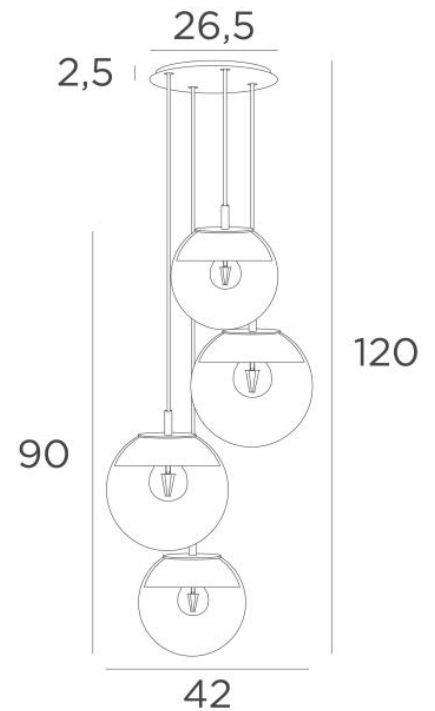

LUNA 4 o26

LUNA 4 o26 en bronze léger (code 28) avec verres transparents (code 80)

LUNA 4 o26, tout en demi-lunes qui habillent parfaitement chaque verre. Cette suspension, assemblée dans une belle composition avec des tailles différentes, sera l'attraction de votre déco. Commandée par un variateur, elle donnera l'intensité de lumière adaptée à chaque moment du jour ou de la nuit. **LUNA 4 o26** est juste dans la lignée des luminaires actuels.

DIMENSIONS HORS-TOUT

H120cm Ø42cm Ceiling base 4 o26 : Ø26,5 x 2,5cm

DONNÉES TECHNIQUES

La suspension LUNA 4 o26 comprend :

Une base-plafond et câbles textile. D'autres mesures sont possibles, voir **BON DE COMMANDE**. Quatre fermetures des verres, les douilles (2x E14 et 2x E27) et les ampoules LED dimmables.

Quatre verres "SPHERE" sont à rajouter. Quatre teintes de verre au choix :

transparent (80), gris (89), anthracite (82) ou ambre (85)

Deux *SPHERE Small* (code 4445 - Ø22cm - 1,2 kg)

Deux *SPHERE Medium* (code 4446 - Ø25cm - 1,6 kg)