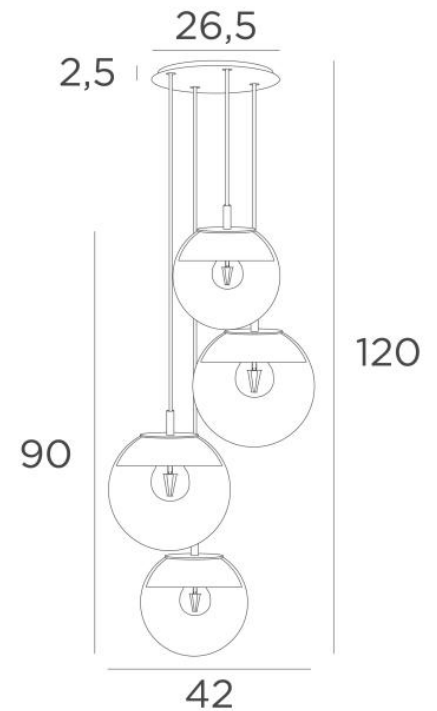

LUNA 4 o26

LUNA 4 o26 en bronze léger (code 28) avec verres transparents (code 80)

LUNA 4 o26, tout en demi-lunes qui habillent parfaitement chaque verre. Cette suspension, assemblée dans une belle composition avec des tailles différentes, sera l'attraction de votre déco. Commandée par un variateur, elle donnera l'intensité de lumière adaptée à chaque moment du jour ou de la nuit. **LUNA 4 o26** est juste dans la lignée des luminaires actuels.

DIMENSIONS HORS-TOUT

H120cm Ø42cm Ceiling base 4 o26 : Ø26,5 x 2,5cm

DONNÉES TECHNIQUES

La suspension LUNA 4 o26 comprend :

Une base-plafond et câbles textile. D'autres mesures sont possibles, voir **BON DE COMMANDE**. Quatre fermetures des verres, les douilles (2x E14 et 2x E27) et les ampoules LED dimmables.

Quatre verres "SPHERE" sont à rajouter. Quatre teintes de verre au choix :

transparent (80), gris (89), anthracite (82) ou ambre (85)

Deux *SPHERE Small* (code 4445 - Ø22cm - 1,2 kg)

Deux *SPHERE Medium* (code 4446 - Ø25cm - 1,6 kg)