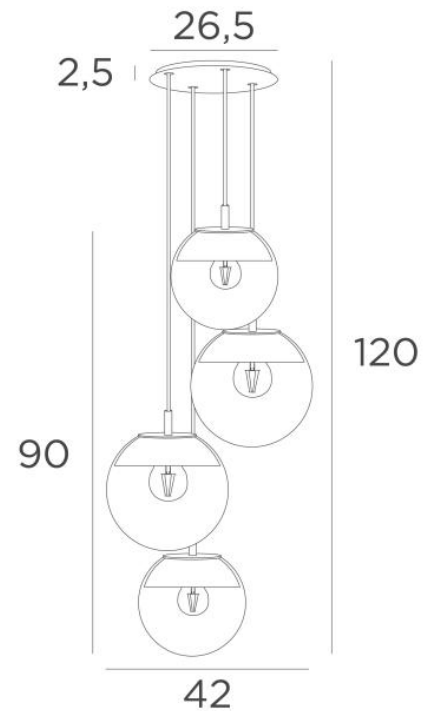

LUNA 4 o26

LUNA 4 o26 en bronze léger (code 28) avec verres transparents (code 80)

LUNA 4 o26, tout en demi-lunes qui habillent parfaitement chaque verre. Cette suspension, assemblée dans une belle composition avec des tailles différentes, sera l'attraction de votre déco. Commandée par un variateur, elle donnera l'intensité de lumière adaptée à chaque moment du jour ou de la nuit. **LUNA 4 o26** est juste dans la lignée des luminaires actuels.

DIMENSIONS HORS-TOUT

H120cm Ø42cm Ceiling base 4 o26 : Ø26,5 x 2,5cm

DONNÉES TECHNIQUES

La suspension LUNA 4 o26 comprend :

Une base-plafond et câbles textile. D'autres mesures sont possibles, voir **BON DE COMMANDE**

Quatre fermetures des verres, les douilles (2x E14 et 2x E27) et les ampoules LED dimmables

Quatre verres "SPHERE" sont à rajouter. Quatre teintes de verre au choix :

transparent (80), gris (89), anthracite (82) ou ambre (85)

Deux SPHERE Small (code 4445 - Ø22cm - 1,2 kg)

Deux SPHERE Medium (code 4446 - Ø25cm - 1,6 kg)

FINITIONS DES MÉTAUX DISPONIBLES ET CODES

02 - Noir structuré - 4483 002

25 - Laiton satiné - 4483 025

28 - Bronze léger - 4483 028