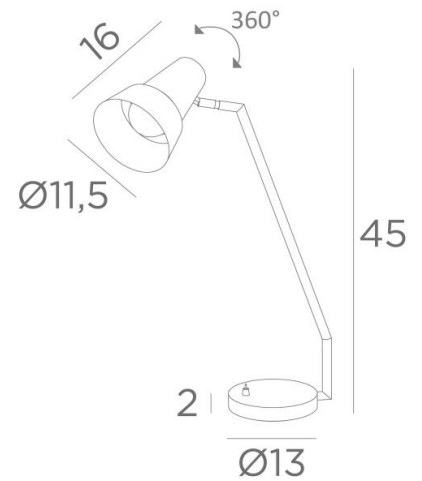

SEVILLA

SEVILLA en bronze griffé

SEVILLA est une magnifique lampe de bureau au design très actuel
Élégance, maniabilité et encombrement réduit sont les atouts de cette lampe de lecture
Les finitions proposées sont toutes remarquables

DIMENSIONS HORS-TOUT

H45cm L31cm

BASE

Base ronde en laiton massif : 13 x 2cm

DONNÉES TECHNIQUES

Une douille E27

La coupole est orientable de droite à gauche sur 360° et de 40° d'avant en arrière

Dimensions de la coupole : Ø11,5cm L16cm

Un interrupteur sur le socle et un cordon électrique de 150cm avec fiche

Utilisation obligatoire d'une ampoule LED (sécurité)

FINITIONS DES MÉTAUX DISPONIBLES ET CODES

02 - Noir structuré - 2645 002

28 - Bronze léger - 2645 028