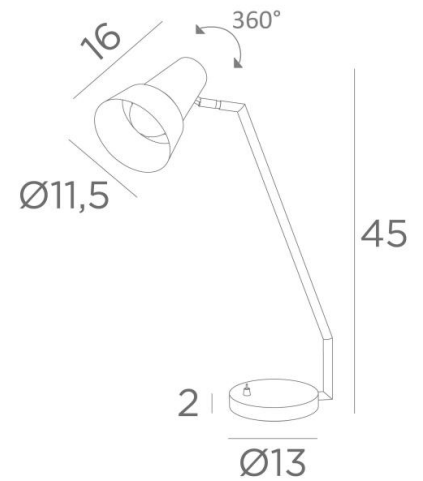

SEVILLA

SEVILLA en bronze griffé

SEVILLA est une magnifique lampe de bureau au design très actuel
Élégance, maniabilité et encombrement réduit sont les atouts de cette lampe de lecture
Les finitions proposées sont toutes remarquables

DIMENSIONS HORS-TOUT

H45cm L31cm

BASE

Base ronde en laiton massif : 13 x 2cm

DONNÉES TECHNIQUES

Une douille E27

La coupole est orientable de droite à gauche sur 360° et de 40° d'avant en arrière

Dimensions de la coupole : Ø11,5cm L16cm

Un interrupteur sur le socle et un cordon électrique de 150cm avec fiche

Utilisation obligatoire d'une ampoule LED (sécurité)

FINITIONS DES MÉTAUX DISPONIBLES ET CODES

02 - Noir structuré - 2645 002

28 - Bronze léger - 2645 028