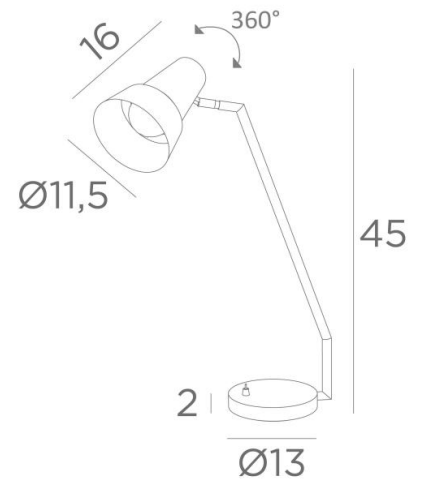

## SEVILLA

SEVILLA en bronze griffé

**SEVILLA** est une magnifique lampe de bureau au design très actuel  
Élégance, maniabilité et encombrement réduit sont les atouts de cette lampe de lecture  
Les finitions proposées sont toutes remarquables

### DIMENSIONS HORS-TOUT

H45cm L31cm

### BASE

Base ronde en laiton massif : 13 x 2cm

### DONNÉES TECHNIQUES

Une douille E27

La coupole est orientable de droite à gauche sur 360° et de 40° d'avant en arrière

Dimensions de la coupole : Ø11,5cm L16cm

Un interrupteur sur le socle et un cordon électrique de 150cm avec fiche