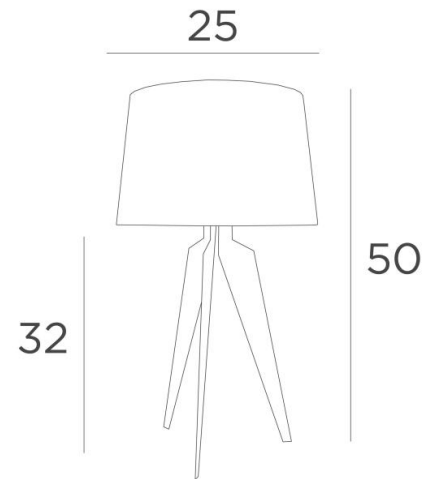

ALBI 1

ALBI 1 en laiton satiné avec abat-jour en Coton Ardoise (tissu de catégorie 1)

Petite lampe de table avec abat-jour rond conique

**ALBI 1** se démarque par le galbe stylisé de ses trois pieds. Dessin novateur, formes généreuses et proportions réussies. Une lampe élégante qui apportera un plus à votre décoration et proposée avec un choix de finitions toutes remarquables

#### DIMENSIONS HORS-TOUT

H50cm Ø25cm

#### ABAT-JOUR : DIMENSIONS & CODE

Ø22 - 25 - 18cm

Code: 2164 + code tissu

Nous proposons plus de 180 tissus, matières et couleurs pour les abat-jour