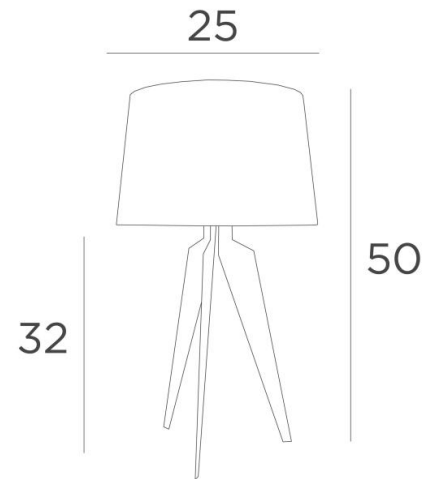

ALBI 1

ALBI 1 en laiton satiné avec abat-jour en Coton Ardoise (tissu de catégorie 1)

Petite lampe de table avec abat-jour rond conique

ALBI 1 se démarque par le galbe stylisé de ses trois pieds. Dessin novateur, formes généreuses et proportions réussies. Une lampe élégante qui apportera un plus à votre décoration et proposée avec un choix de finitions toutes remarquables

DIMENSIONS HORS-TOUT

H50cm Ø25cm

DONNÉES TECHNIQUES

Une douille E27 avec bague

Un cordon électrique : interrupteur près du socle ensuite fiche à 150cm

FINITIONS DES MÉTAUX DISPONIBLES ET CODES

25 - Laiton satiné - 2164 025

28 - Bronze léger - 2164 028

29 - Bronze griffé - 2164 029

ABAT-JOUR : DIMENSIONS & CODE

Ø22 - 25 - 18cm

Code: 2164 + code tissu

Nous proposons plus de 180 tissus, matières et couleurs pour les abat-jour

LIGHTING COLLECTION