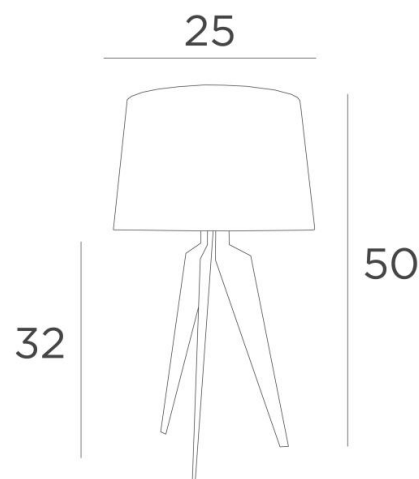

ALBI 1

ALBI 1 en laiton satiné avec abat-jour en Coton Ardoise (tissu de catégorie 1)

Petite lampe de table avec abat-jour rond conique

**ALBI 1** se démarque par le galbe stylisé de ses trois pieds. Dessin novateur, formes généreuses et proportions réussies. Une lampe élégante qui apportera un plus à votre décoration et proposée avec un choix de finitions toutes remarquables

#### DIMENSIONS HORS-TOUT

H50cm Ø25cm

#### ABAT-JOUR : DIMENSIONS & CODE

Ø22 - 25 - 18cm

Code: 2164 + code tissu

Nous proposons plus de 150 matériaux/couleurs pour les abat-jour.