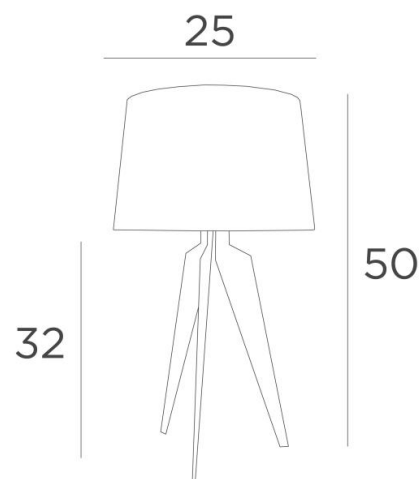

ALBI 1

ALBI 1 en laiton satiné avec abat-jour en Coton Ardoise (tissu de catégorie 1)

Petite lampe de table avec abat-jour rond conique

ALBI 1 se démarque par le galbe stylisé de ses trois pieds. Dessin novateur, formes généreuses et proportions réussies. Une lampe élégante qui apportera un plus à votre décoration et proposée avec un choix de finitions toutes remarquables

DIMENSIONS HORS-TOUT

H50cm Ø25cm

DONNÉES TECHNIQUES

Une douille E27 avec bague

Un cordon électrique : interrupteur près du socle ensuite fiche à 150cm

FINITIONS DES MÉTAUX DISPONIBLES ET CODES

25 - Laiton satiné - 2164 025

28 - Bronze léger - 2164 028

29 - Bronze griffé - 2164 029

ABAT-JOUR : DIMENSIONS & CODE

Ø22 - 25 - 18cm

Code: 2164 + code tissu

Nous proposons plus de 150 matériaux/couleurs pour les abat-jour.