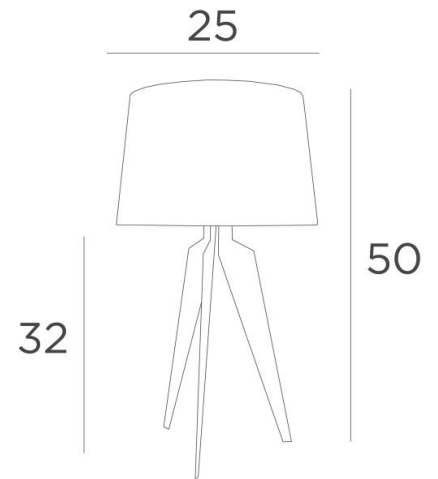

ALBI 1

ALBI 1 en laiton satiné avec abat-jour en Coton Ardoise (tissu de catégorie 1)

Petite lampe de table avec abat-jour rond conique

ALBI 1 se démarque par le galbe stylisé de ses trois pieds. Dessin novateur, formes généreuses et proportions réussies. Une lampe élégante qui apportera un plus à votre décoration et proposée avec un choix de finitions toutes remarquables

DIMENSIONS HORS-TOUT

H50cm Ø25cm

DONNÉES TECHNIQUES

Une douille E27 avec bague

Un cordon électrique : interrupteur près du socle ensuite fiche à 150cm

FINITIONS DES MÉTAUX DISPONIBLES ET CODES

25 - Laiton satiné - 2164 025

28 - Bronze léger - 2164 028

29 - Bronze griffé - 2164 029

ABAT-JOUR : DIMENSIONS & CODE

Ø22 - 25 - 18cm

Code: 2164 + code tissu

Nous proposons plus de 180 tissus, matières et couleurs pour les abat-jour

LIGHTING COLLECTION