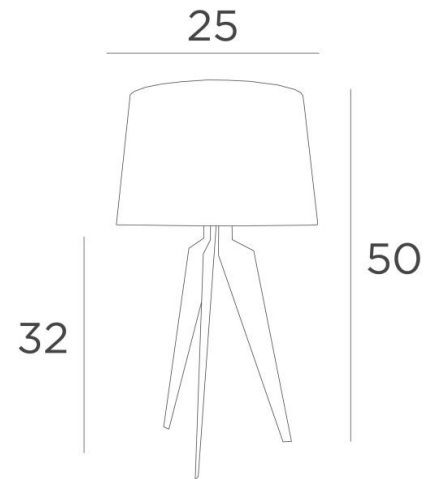

ALBI 1

ALBI 1 en laiton satiné avec abat-jour en Coton Ardoise (tissu de catégorie 1)

Petite lampe de table avec abat-jour rond conique

ALBI 1 se démarque par le galbe stylisé de ses trois pieds. Dessin novateur, formes généreuses et proportions réussies. Une lampe élégante qui apportera un plus à votre décoration et proposée avec un choix de finitions toutes remarquables

DIMENSIONS HORS-TOUT

H50cm Ø25cm

DONNÉES TECHNIQUES

Une douille E27 avec bague

Un cordon électrique : interrupteur près du socle ensuite fiche à 150cm

FINITIONS DES MÉTAUX DISPONIBLES ET CODES

25 - Laiton satiné - 2164 025

28 - Bronze léger - 2164 028

29 - Bronze griffé - 2164 029

ABAT-JOUR : DIMENSIONS & CODE

Ø22 - 25 - 18cm

Code: 2164 + code tissu

Nous proposons plus de 180 tissus, matières et couleurs pour les abat-jour