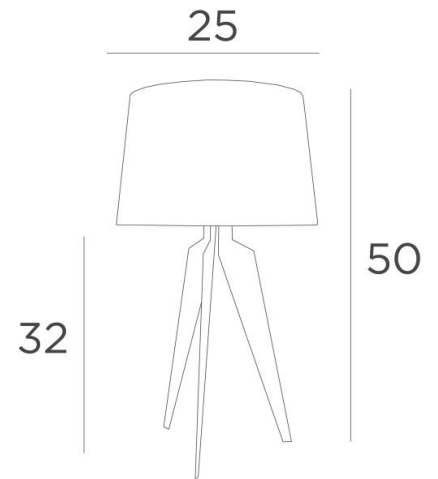

ALBI 1

ALBI 1 en laiton satiné avec abat-jour en Coton Ardoise (tissu de catégorie 1)

Petite lampe de table avec abat-jour rond conique

**ALBI 1** se démarque par le galbe stylisé de ses trois pieds. Dessin novateur, formes généreuses et proportions réussies. Une lampe élégante qui apportera un plus à votre décoration et proposée avec un choix de finitions toutes remarquables

#### DIMENSIONS HORS-TOUT

H50cm Ø25cm

#### ABAT-JOUR : DIMENSIONS & CODE

Ø22 - 25 - 18cm

Code: 2164 + code tissu

Nous proposons plus de 180 tissus, matières et couleurs pour les abat-jour