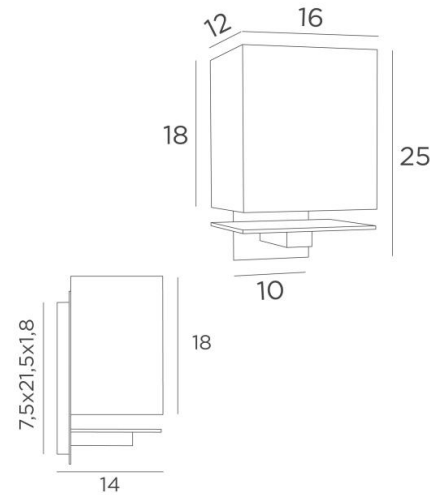

NAGANO

NAGANO en bronze léger avec abat-jour en Lin Bergen (tissu de catégorie 2)

NAGANO est une applique murale dans la lignée du modèle **DAKKA**. Elle est plus grande et peut être équipée d'une ampoule plus puissante

L'abat-jour rectangulaire semble en lévitation au-dessus d'une tablette de laiton tout en épaisseur

Les finitions proposées pour cette applique en laiton massif sont remarquables

Un grand choix de tissus, matières et couleurs vous permet de personnaliser l'abat-jour avant d'intégrer l'applique dans votre intérieur

Et comme beaucoup d'autres appliques **NAGANO** est dimmable au moyen d'un variateur externe

DIMENSIONS HORS-TOUT

H25cm L16cm |→14cm

BASE

Boîtier : 7,5 x 21,5 x 1,8cm

Plaque : 10 x 24cm

DONNÉES TECHNIQUES

Une douille E27