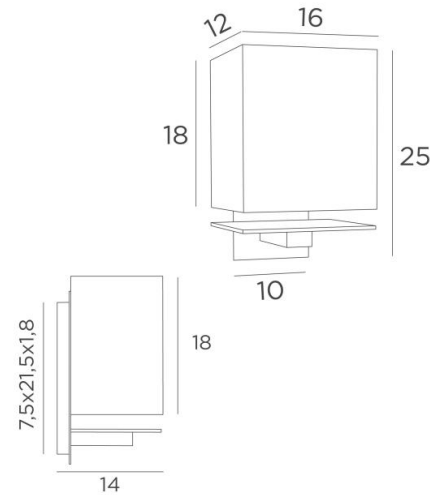

NAGANO

NAGANO en bronze léger avec abat-jour en Lin Bergen (tissu de catégorie 2)

NAGANO est une applique murale dans la lignée du modèle **DAKKA**. Elle est plus grande et peut être équipée d'une ampoule plus puissante

L'abat-jour rectangulaire semble en lévitation au-dessus d'une tablette de laiton tout en épaisseur

Les finitions proposées pour cette applique en laiton massif sont remarquables

Un grand choix de tissus, matières et couleurs vous permet de personnaliser l'abat-jour avant d'intégrer l'applique dans votre intérieur

Et comme beaucoup d'autres appliques **NAGANO** est dimmable au moyen d'un variateur externe

DIMENSIONS HORS-TOUT

H25cm L16cm |→14cm

BASE

Boîtier : 7,5 x 21,5 x 1,8cm

Plaque : 10 x 24cm

DONNÉES TECHNIQUES

Une douille E27

ABAT-JOUR : DIMENSIONS & CODE

16x12 - 16x12 - 18cm

Code: 1333 + code tissu

Nous proposons plus de 150 matériaux/couleurs pour les abat-jour.