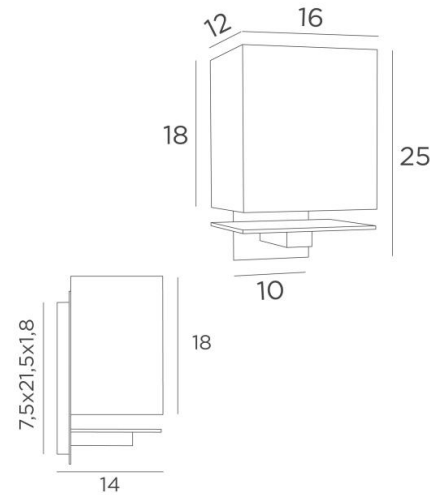

NAGANO

NAGANO en bronze léger avec abat-jour en Lin Bergen (tissu de catégorie 2)

NAGANO est une applique murale dans la lignée du modèle **DAKKA**. Elle est plus grande et peut être équipée d'une ampoule plus puissante

L'abat-jour rectangulaire semble en lévitation au-dessus d'une tablette de laiton tout en épaisseur

Les finitions proposées pour cette applique en laiton massif sont remarquables

Un grand choix de tissus, matières et couleurs vous permet de personnaliser l'abat-jour avant d'intégrer l'applique dans votre intérieur

Et comme beaucoup d'autres appliques **NAGANO** est dimmable au moyen d'un variateur externe

DIMENSIONS HORS-TOUT

H25cm L16cm |→14cm

BASE

Boîtier : 7,5 x 21,5 x 1,8cm

Plaque : 10 x 24cm

DONNÉES TECHNIQUES

Une douille E27

32 - Chrome satiné - 1333 032

ABAT-JOUR : DIMENSIONS & CODE

16x12 - 16x12 - 18cm

Code: 1333 + code tissu

Nous proposons plus de 180 tissus, matières et couleurs pour les abat-jour