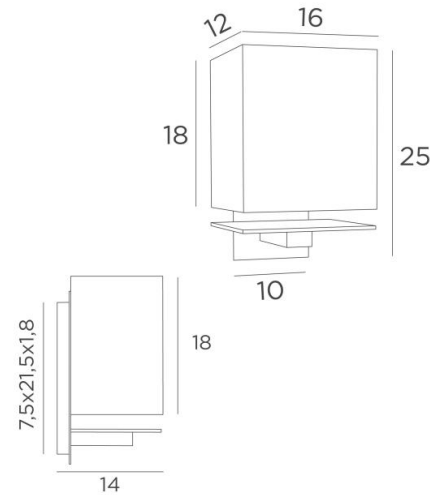

## NAGANO

NAGANO en bronze léger avec abat-jour en Lin Bergen (tissu de catégorie 2)

**NAGANO** est une applique murale dans la lignée du modèle **DAKKA**. Elle est plus grande et peut être équipée d'une ampoule plus puissante

### DIMENSIONS HORS-TOUT

H25cm L16cm |→14cm

### BASE

Boîtier : 7,5 x 21,5 x 1,8cm

Plaque : 10 x 24cm

### ABAT-JOUR : DIMENSIONS & CODE

16x12 - 16x12 - 18cm

Code: 1333 + code tissu

Nous proposons plus de 180 tissus, matières et couleurs pour les abat-jour