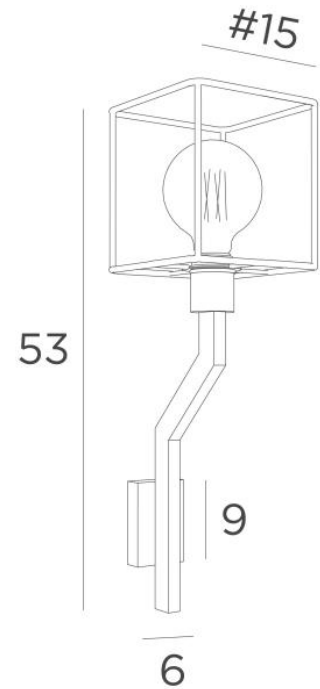

LECCE

LECCE en bronze griffé avec structure KERMA en epoxy noir et ampoule GOLD Ø125mm

LECCE est une applique murale pour une ampoule décorative et **structure KERMA** (ou pour un abat-jour traditionnel). Elle est équipée d'une bague de fixation sur la douille

Elle complète une suspension **KERMA** déjà installée

Un autre modèle existe pour n'y placer que l'ampoule seule, voir [LECCE L](#)

DIMENSIONS HORS-TOUT

H53cm L15cm |→19cm

BASE : 6 x 9 x 2,1cm

DONNÉES TECHNIQUES

Une douille E27 avec bague. Applique dimmable

Ampoule Gold Ø125mm LED dim code 6834 000 (option)

Une patère pour fixer le boîtier au mur ([plan en PDF](#))

FINITIONS DES MÉTAUX DISPONIBLES ET CODES

02 - Noir structuré - 1976 002