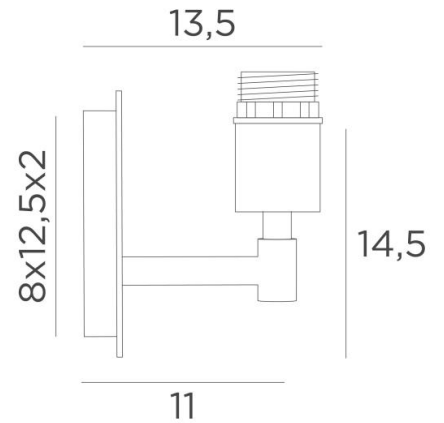

SINOUHE

SINOUHE en noir structuré avec structure KERMA et ampoule gold Ø125mm

**SINOUHE** est une applique murale pour une ampoule décorative et **structure KERMA** (ou pour un abat-jour traditionnel). Elle est équipée d'une bague de fixation sur la douille  
Cette applique peut être installée dans l'autre sens, ampoule vers le bas  
Elle complète une suspension **KERMA** déjà installée  
Un autre modèle existe pour n'y placer que l'ampoule seule, voir **SINOUHE L**

#### DIMENSIONS HORS-TOUIT

H16cm L10cm |→13,5cm

#### BASE

Plaque : 10 x 14,5cm

Boîtier : 8 x 12,5 x 2cm

#### DONNÉES TECHNIQUES

Une douille E27 avec bague

**Ampoule Gold Ø125mm** LED dim code 6834 000 (option)

Applique dimmable

Une patère pour fixer le boîtier au mur ([plan en PDF](#))