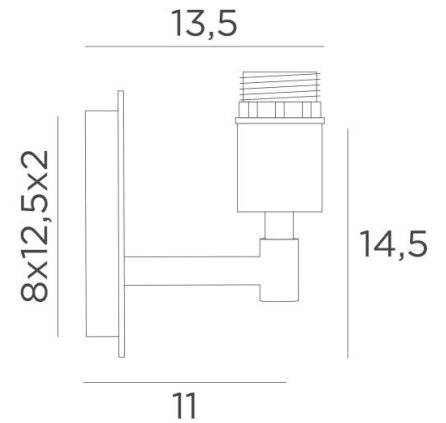

SINOUHE

SINOUHE en noir structuré avec structure KERMA et ampoule gold Ø125mm

**SINOUHE** est une applique murale pour une ampoule décorative et **structure KERMA** (ou pour un abat-jour traditionnel). Elle est équipée d'une bague de fixation sur la douille  
Cette applique peut être installée dans l'autre sens, ampoule vers le bas  
Elle complète une suspension **KERMA** déjà installée  
Un autre modèle existe pour n'y placer que l'ampoule seule, voir **SINOUHE L**

#### DIMENSIONS HORS-TOUT

H16cm L10cm |→13,5cm

#### BASE

Plaque : 10 x 14,5cm

Boîtier : 8 x 12,5 x 2cm

#### DONNÉES TECHNIQUES

Une douille E27 avec bague

**Ampoule Gold Ø125mm** LED dim code 6834 000 (option)

Applique dimmable

Une patère pour fixer le boîtier au mur ([plan en PDF](#))