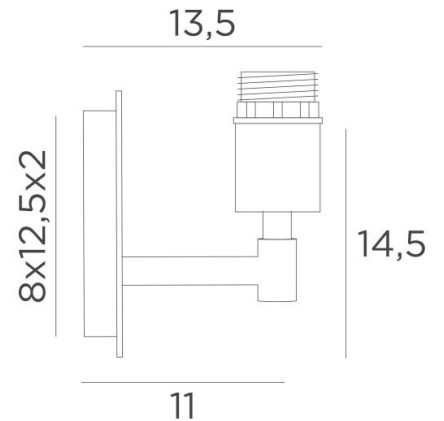

SINOUHE

SINOUHE en noir structuré avec structure KERMA et ampoule gold Ø125mm

SINOUHE est une applique murale pour une ampoule décorative et **structure KERMA** (ou pour un abat-jour traditionnel). Elle est équipée d'une bague de fixation sur la douille
Cette applique peut être installée dans l'autre sens, ampoule vers le bas
Elle complète une suspension **KERMA** déjà installée
Un autre modèle existe pour n'y placer que l'ampoule seule, voir **SINOUHE L**

DIMENSIONS HORS-TOUIT

H16cm L10cm |→13,5cm

BASE

Plaque : 10 x 14,5cm

Boîtier : 8 x 12,5 x 2cm

DONNÉES TECHNIQUES

Une douille E27 avec bague

Ampoule Gold Ø125mm LED dim code 6834 000 (option)