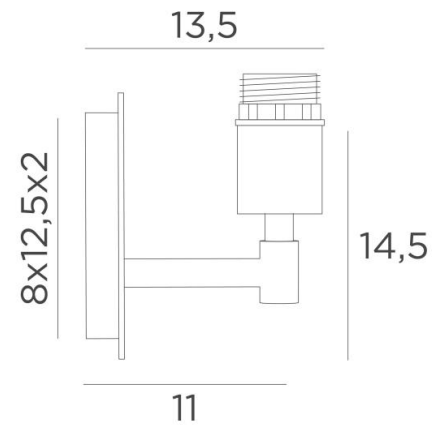

SINOUHE

SINOUHE en noir structuré avec structure KERMA et ampoule gold Ø125mm

SINOUHE est une applique murale pour une ampoule décorative et **structure KERMA** (ou pour un abat-jour traditionnel). Elle est équipée d'une bague de fixation sur la douille
Cette applique peut être installée dans l'autre sens, ampoule vers le bas
Elle complète une suspension **KERMA** déjà installée
Un autre modèle existe pour n'y placer que l'ampoule seule, voir **SINOUHE L**

DIMENSIONS HORS-TOUT

H16cm L10cm |→13,5cm

BASE

Plaque : 10 x 14,5cm

Boîtier : 8 x 12,5 x 2cm

DONNÉES TECHNIQUES

Une douille E27 avec bague

Ampoule Gold Ø125mm LED dim code 6834 000 (option)

STRUCTURES EN METAL ET CODES

KERMA STRUCTURE : #15 - 15 - 17cm (x1)

Code : 4999 002 (black)

Code : 4999 025 (gold)

LIGHTING COLLECTION