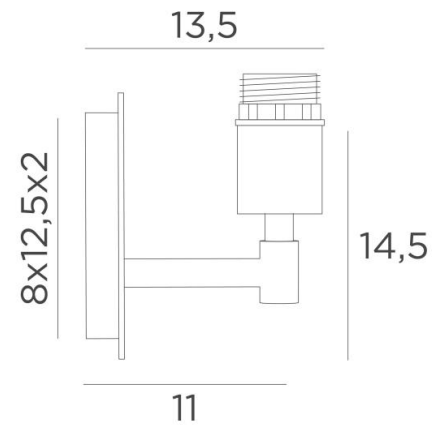

SINOUHE

SINOUHE en noir structuré avec structure KERMA et ampoule gold Ø125mm

**SINOUHE** est une applique murale pour une ampoule décorative et **structure KERMA** (ou pour un abat-jour traditionnel). Elle est équipée d'une bague de fixation sur la douille  
Cette applique peut être installée dans l'autre sens, ampoule vers le bas  
Elle complète une suspension **KERMA** déjà installée  
Un autre modèle existe pour n'y placer que l'ampoule seule, voir **SINOUHE L**

#### DIMENSIONS HORS-TOUIT

H16cm L10cm |→13,5cm

#### BASE

Plaque : 10 x 14,5cm

Boîtier : 8 x 12,5 x 2cm

#### DONNÉES TECHNIQUES

Une douille E27 avec bague

**Ampoule Gold Ø125mm** LED dim code 6834 000 (option)

Applique dimmable

Une patère pour fixer le boîtier au mur ([plan en PDF](#))