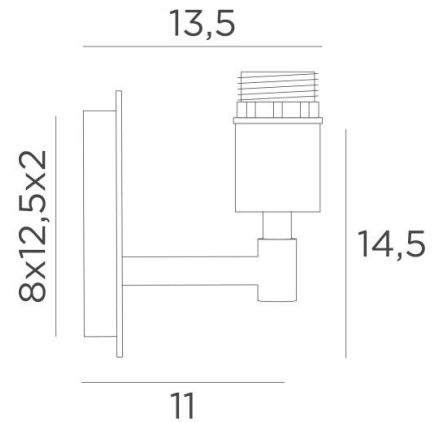

SINOUHE

SINOUHE en noir structuré avec structure KERMA et ampoule gold Ø125mm

SINOUHE est une applique murale pour une ampoule décorative et **structure KERMA** (ou pour un abat-jour traditionnel). Elle est équipée d'une bague de fixation sur la douille
Cette applique peut être installée dans l'autre sens, ampoule vers le bas
Elle complète une suspension **KERMA** déjà installée
Un autre modèle existe pour n'y placer que l'ampoule seule, voir **SINOUHE L**

DIMENSIONS HORS-TOUIT

H16cm L10cm |→13,5cm

BASE

Plaque : 10 x 14,5cm

Boîtier : 8 x 12,5 x 2cm

DONNÉES TECHNIQUES

Une douille E27 avec bague

Ampoule Gold Ø125mm LED dim code 6834 000 (option)