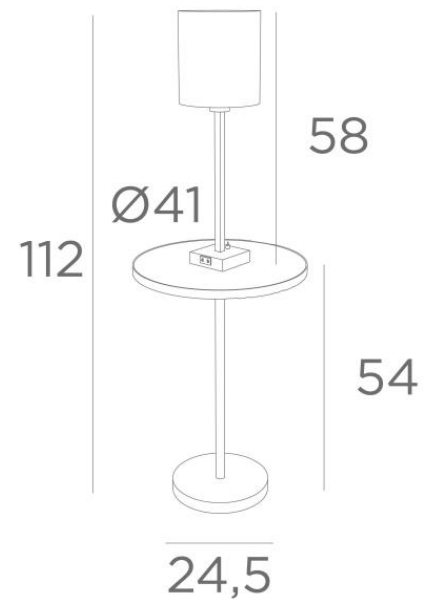

Extraordinaire ! une table qui recharge les portables

Ce petit lampadaire qui se place à côté d'un canapé, est équipé d'une prise électrique à portée de main pour charger en toute sécurité votre smartphone

TABELLA est composé d'une tablette ronde en bois décoratif, une lampe de table avec abat-jour, fixée à la tablette. C'est à l'arrière du socle de la lampe de table que se trouve la prise électrique qui recharge tout type de portable

De très nombreuses matières et couleurs, prévues pour la confection de l'abat-jour, vous permettront d'intégrer ce somptueux lampadaire dans votre salon

DIMENSIONS HORS-TOUT

H112cm Ø41cm

BASES : #10 x 2,8cm & Ø24,5 x 2,5cm

DONNÉES TECHNIQUES

Tablette de Ø41cm recouvert de bois décoratif et le chant est habillé par un anneau en laiton massif

Une douille E27 avec bague

Un interrupteur sur le socle de la lampe fixée sur la tablette

Une prise électrique sur le côté du socle pour recharger tout type de portable

Un cordon électrique : interrupteur au pied à 25cm du socle ensuite fiche à 150cm (standard)

Un variateur au pied sur le cordon électrique (supplément)

FINITIONS DES MÉTAUX DISPONIBLES ET CODES

28 - Bronze léger - 3626 028

29 - Bronze griffé - 3626 029

ABAT-JOUR : DIMENSIONS & CODE

Ø18 - 18 - 20cm

Code: 1206 + code tissu

Nous proposons plus de 180 tissus, matières et couleurs pour les abat-jour

FOOT

LIGHTING COLLECTION