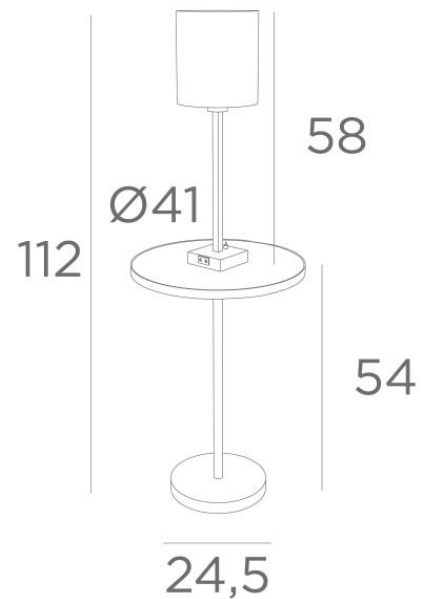

Extraordinaire ! une table qui recharge les portables

Ce petit lampadaire qui se place à côté d'un canapé, est équipé d'une prise électrique à portée de main pour charger en toute sécurité votre smartphone

TABELLA est composé d'une tablette ronde en bois décoratif, une lampe de table avec abat-jour, fixée à la tablette. C'est à l'arrière du socle de la lampe de table que se trouve la prise électrique qui recharge tout type de portable

De très nombreuses matières et couleurs, prévues pour la confection de l'abat-jour, vous permettront d'intégrer ce somptueux lampadaire dans votre salon

DIMENSIONS HORS-TOUT

H112cm Ø41cm

BASES : #10 x 2,8cm & Ø24,5 x 2,5cm

DONNÉES TECHNIQUES

Tablette de Ø41cm recouvert de bois décoratif et le chant est habillé par un anneau en laiton massif

Une douille E27 avec bague

Un interrupteur sur le socle de la lampe fixée sur la tablette

Une prise électrique sur le côté du socle pour recharger tout type de portable

Un cordon électrique : interrupteur au pied à 25cm du socle ensuite fiche à 150cm (standard)

Un variateur au pied sur le cordon électrique (supplément)

FINITIONS DES MÉTAUX DISPONIBLES ET CODES

28 - Bronze léger - 3626 028

29 - Bronze griffé - 3626 029

ABAT-JOUR : DIMENSIONS & CODE

Ø18 - 18 - 20cm

Code: 1206 + code tissu

Nous proposons plus de 180 tissus, matières et couleurs pour les abat-jour

FOOT

LIGHTING COLLECTION