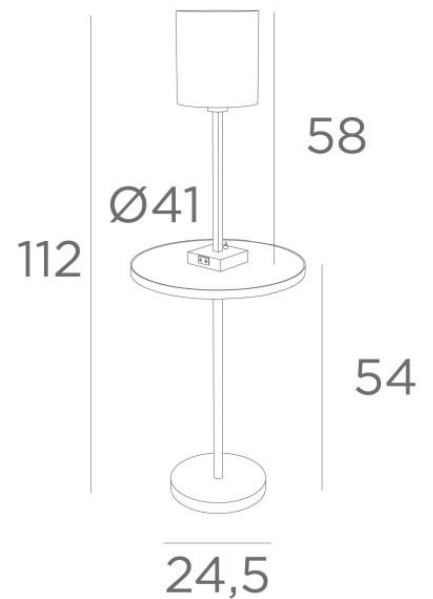

TABELLA

TABELLA en bronze léger avec abat-jour en Jacinthe Naturelle (matière de catégorie 5)

Extraordinaire ! une table qui recharge les portables

Ce petit lampadaire qui se place à côté d'un canapé, est équipé d'une prise électrique à portée de main pour charger en toute sécurité votre smartphone

TABELLA est composé d'une tablette ronde en bois décoratif, une lampe de table avec abat-jour, fixée à la tablette. C'est à l'arrière du socle de la lampe de table que se trouve la prise électrique qui recharge tout type de portable

De très nombreuses matières et couleurs, prévues pour la confection de l'abat-jour, vous permettront d'intégrer ce somptueux lampadaire dans votre salon

DIMENSIONS HORS-TOUT

H112cm Ø41cm

BASES : #10 x 2,8cm & Ø24,5 x 2,5cm

DONNÉES TECHNIQUES

Tablette de Ø41cm recouvert de bois décoratif et le chant est habillé par un anneau en laiton massif

Une douille E27 avec bague

Un interrupteur sur le socle de la lampe fixée sur la tablette