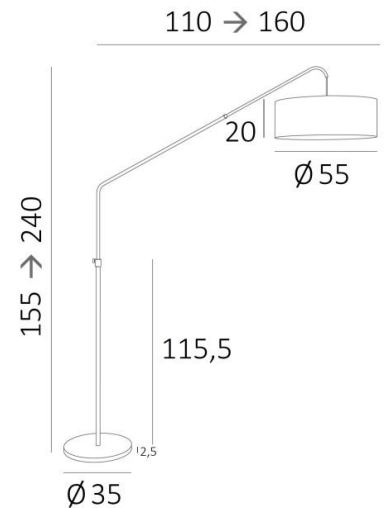

KITCHENER

KITCHENER en bronze griffé avec abat-jour en Coton Groseille (tissu de catégorie 1)

Grandiose lampadaire à placer au centre de votre salon ou dans une salle à manger où il créera une majestueuse ambiance

DIMENSIONS HORS-TOUT

H155→240cm L110→160cm Ø55cm

BASE

Ø35 x 2,5cm

DONNÉES TECHNIQUES

Une douille E27 avec bague

Un cordon électrique : interrupteur au pied près du socle ensuite fiche à 150cm (standard)

Un variateur au pied sur le cordon électrique (supplément)

Lampadaire réglable en profondeur

Lampadaire réglable en hauteur

Abat-jour livré avec diffuseur intégral en Polycrystal

FINITIONS DES MÉTAUX DISPONIBLES ET CODES

28 - Bronze léger - 3235 028

29 - Bronze griffé - 3235 029

ABAT-JOUR : DIMENSIONS & CODE

Ø55 - 55 - 20cm

+ *integral diffuser*

Code: 3233 + code tissu

Nous proposons plus de 180 tissus, matières et couleurs pour les abat-jour