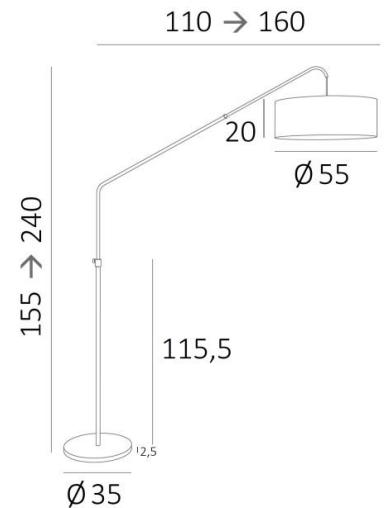

Grandiose lampadaire à placer au centre de votre salon ou dans une salle à manger où il créera une majestueuse ambiance

Monté sur une base très lourde pour une stabilité plus qu'exceptionnelle, **KITCHENER** est hyper fonctionnelle. A la fois réglable en hauteur et en profondeur, elle permet de multiples positions. L'abat-jour cylindrique est équipé d'un diffuseur intégral qui atténue la brillance de l'ampoule. Avec le grand choix de matières et de couleurs que nous vous proposons, vous n'aurez aucune peine à choisir l'abat-jour qui embellira votre lampadaire et votre salon.

DIMENSIONS HORS-TOUT

H155→240cm   L110→160cm   Ø55cm

BASE

Ø35 x 2,5cm

DONNÉES TECHNIQUES

Une douille E27 avec bague

Un cordon électrique : interrupteur au pied près du socle ensuite fiche à 150cm (standard)

Un variateur au pied sur le cordon électrique (supplément)

Lampadaire réglable en profondeur

Lampadaire réglable en hauteur

Abat-jour livré avec diffuseur intégral en Polycrystal

FINITIONS DES MÉTAUX DISPONIBLES ET CODES

28 - Bronze léger - 3235 028

29 - Bronze griffé - 3235 029

ABAT-JOUR : DIMENSIONS & CODE

Ø55 - 55 - 20cm

+ *integral diffuser*

Code: 3233 + code tissu

Nous proposons plus de 180 tissus, matières et couleurs pour les abat-jour