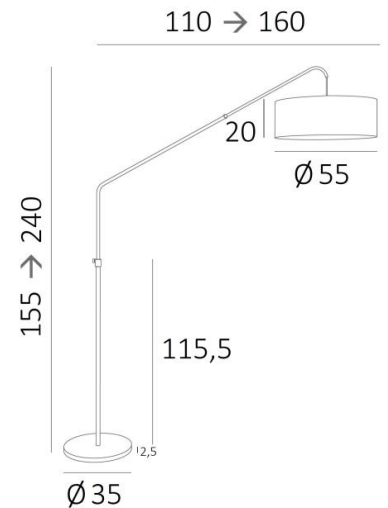

KITCHENER

KITCHENER en bronze griffé avec abat-jour en Coton Groseille (tissu de catégorie 1)

Grandiose lampadaire à placer au centre de votre salon ou dans une salle à manger où il créera une majestueuse ambiance

DIMENSIONS HORS-TOUT

H155→240cm L110→160cm Ø55cm

BASE

Ø35 x 2,5cm

DONNÉES TECHNIQUES

Une douille E27 avec bague

Un cordon électrique : interrupteur au pied près du socle ensuite fiche à 150cm (standard)

Un variateur au pied sur le cordon électrique (supplément)

Lampadaire réglable en profondeur

Lampadaire réglable en hauteur

Abat-jour livré avec diffuseur intégral en Polycrystal

FINITIONS DES MÉTAUX DISPONIBLES ET CODES

28 - Bronze léger - 3235 028

29 - Bronze griffé - 3235 029

ABAT-JOUR : DIMENSIONS & CODE

Ø55 - 55 - 20cm

+ *integral diffuser*

Code: 3233 + code tissu

Nous proposons plus de 150 matériaux/couleurs pour les abat-jour.