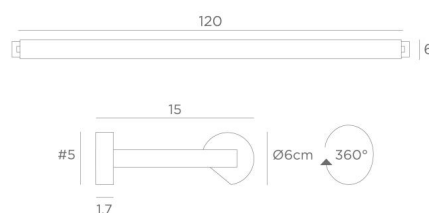

ALEXANDRIE 120

ALEXANDRIE 120 en bronze griffé. Finition du métal : code 29

Eclairage de bibliothèque, il peut également servir d'éclairage de tableau

ALEXANDRIE 120 a une longueur hors-tout de 125cm

Son réflecteur est orientable sur 360° et il est équipé de nombreuses douilles E14

Ce luminaire est fabriqué en laiton massif par des artisans expérimentés et la finition est remarquable

Cet appareil est proposé en différentes longueurs de 40 à 120cm

Sur demande, il est possible d'obtenir des bras dans d'autres dimensions

DIMENSIONS HORS-TOUT

H6cm L125cm |→15cm

BASE

#5 x 1,7cm (x2)

DONNÉES TECHNIQUES

Quatre douilles E14 en métal

L'alimentation électrique est prévue dans une des deux bases murales

Applique dimmable

Le réflecteur est orientable sur 360°

Dimensions du réflecteur : L118cm Ø6cm H4,7cm

Deux patères pour fixer les bases au mur ([plan en PDF](#))

FINITIONS DES MÉTAUX DISPONIBLES ET CODES

25 - Laiton satiné - 1812 025