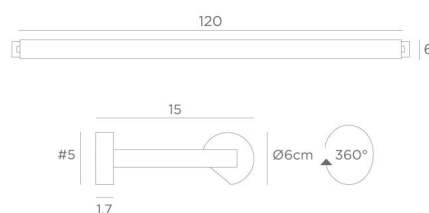

## ALEXANDRIE 120

ALEXANDRIE 120 en bronze griffé. Finition du métal : code 29

Eclairage de bibliothèque, il peut également servir d'éclairage de tableau

**ALEXANDRIE 120** a une longueur hors-tout de 125cm

Son réflecteur est orientable sur 360° et il est équipé de nombreuses douilles E14

Ce luminaire est fabriqué en laiton massif par des artisans expérimentés et la finition est remarquable

Cet appareil est proposé en différentes longueurs de 40 à 120cm

### DIMENSIONS HORS-TOUT

H6cm L125cm |→15cm

### DONNÉES TECHNIQUES

Quatre douilles E14 en métal

L'alimentation électrique est prévue dans une des deux bases murales

Applique dimmable

Le réflecteur est orientable sur 360°

Dimensions du réflecteur : L118cm Ø6cm H4,7cm