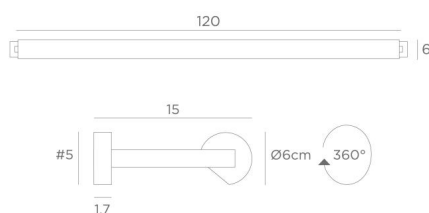

ALEXANDRIE 120

ALEXANDRIE 120 en bronze griffé. Finition du métal : code 29

Eclairage de bibliothèque, il peut également servir d'éclairage de tableau

ALEXANDRIE 120 a une longueur hors-tout de 125cm

Son réflecteur est orientable sur 360° et il est équipé de nombreuses douilles E14

Ce luminaire est fabriqué en laiton massif par des artisans expérimentés et la finition est remarquable

Cet appareil est proposé en différentes longueurs de 40 à 120cm

Sur demande, il est possible d'obtenir des bras dans d'autres dimensions

DIMENSIONS HORS-TOUT

H6cm L125cm |→15cm

BASE

#5 x 1,7cm (x2)

DONNÉES TECHNIQUES

Quatre douilles E14 en métal

L'alimentation électrique est prévue dans une des deux bases murales

Applique dimmable

Le réflecteur est orientable sur 360°

Dimensions du réflecteur : L118cm Ø6cm H4,7cm

Deux patères pour fixer les bases au mur ([plan en PDF](#))

FINITIONS DES MÉTAUX DISPONIBLES ET CODES

25 - Laiton satiné - 1812 025