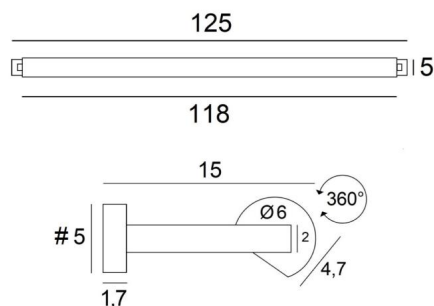

ALEXANDRIE 120

ALEXANDRIE 120 en bronze griffé. Finition du métal : code 29

Eclairage de bibliothèque, il peut également servir d'éclairage de tableau

ALEXANDRIE 120 a une longueur hors-tout de 125cm

Son réflecteur est orientable sur 360° et il est équipé de nombreuses douilles E14

Ce luminaire est fabriqué en laiton massif par des artisans expérimentés et la finition est remarquable

Cet appareil est proposé en différentes longueurs de 40 à 120cm

Sur demande, il est possible d'obtenir des bras dans d'autres dimensions

DIMENSIONS HORS-TOUT

H6cm L125cm |→15cm

BASE

#5 x 1,7cm (x2)

DONNÉES TECHNIQUES

Quatre douilles E14 en métal

L'alimentation électrique est prévue dans une des deux bases murales

Applique dimmable

Le réflecteur est orientable sur 360°

Dimensions du réflecteur : L118cm Ø6cm H4,7cm

Deux patères pour fixer les bases au mur ([plan en PDF](#))

FINITIONS DES MÉTAUX DISPONIBLES ET CODES

25 - Laiton satiné - 1812 025