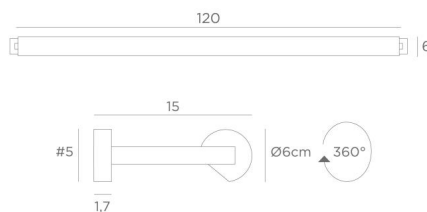

ALEXANDRIE 120

Eclairage de bibliothèque, il peut également servir d'éclairage de tableau

ALEXANDRIE 120 a une longueur hors-tout de 125cm

Son réflecteur est orientable sur 360° et il est équipé de nombreuses douilles E14

Ce luminaire est fabriqué en laiton massif par des artisans expérimentés et la finition est remarquable

Cet appareil est proposé en différentes longueurs de 40 à 120cm

Sur demande, il est possible d'obtenir des bras dans d'autres dimensions

DIMENSIONS HORS-TOUT

H6cm L125cm |→15cm

BASE

#5 x 1,7cm (x2)

DONNÉES TECHNIQUES

Quatre douilles E14 en métal

L'alimentation électrique est prévue dans une des deux bases murales

Applique dimmable

Le réflecteur est orientable sur 360°

Dimensions du réflecteur : L118cm Ø6cm H4,7cm

Deux patères pour fixer les bases au mur ([plan en PDF](#))

FINITIONS DES MÉTAUX DISPONIBLES ET CODES

25 - Laiton satiné - 1812 025

28 - Bronze léger - 1812 028

29 - Bronze griffé - 1812 029

33 - Nickel satiné - 1812 033

LIGHTING COLLECTION