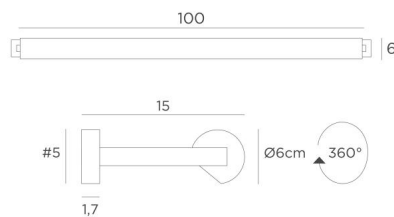

## ALEXANDRIE 100

ALEXANDRIE 100 en bronze griffé. Finition du métal : code 29

Eclairage de bibliothèque, il peut également servir d'éclairage de tableau

**ALEXANDRIE 100** a une longueur hors-tout de 105cm

Son réflecteur est orientable sur 360° et il est équipé de nombreuses douilles E14

Ce luminaire est fabriqué en laiton massif par des artisans expérimentés et la finition est remarquable

Cet appareil est proposé en différentes longueurs de 40 à 120cm

### DIMENSIONS HORS-TOUT

H6cm L105cm |→15cm

### DONNÉES TECHNIQUES

Quatre douilles E14 en métal

L'alimentation électrique est prévue dans une des deux bases murales

Applique dimmable

Le réflecteur est orientable sur 360°

Dimensions du réflecteur : L98cm Ø6cm H4,7cm