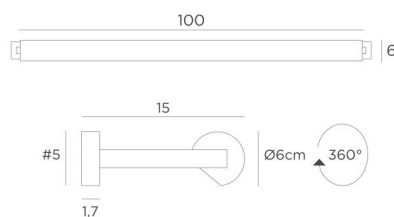

ALEXANDRIE 100

ALEXANDRIE 100 en bronze griffé. Finition du métal : code 29

Eclairage de bibliothèque, il peut également servir d'éclairage de tableau

ALEXANDRIE 100 a une longueur hors-tout de 105cm

Son réflecteur est orientable sur 360° et il est équipé de nombreuses douilles E14

Ce luminaire est fabriqué en laiton massif par des artisans expérimentés et la finition est remarquable

Cet appareil est proposé en différentes longueurs de 40 à 120cm

Sur demande, il est possible d'obtenir des bras dans d'autres dimensions

DIMENSIONS HORS-TOUT

H6cm L105cm |→15cm

BASE

#5 x 1,7cm (x2)

DONNÉES TECHNIQUES

Quatre douilles E14 en métal

L'alimentation électrique est prévue dans une des deux bases murales

Applique dimmable

Le réflecteur est orientable sur 360°

Dimensions du réflecteur : L98cm Ø6cm H4,7cm

Deux patères pour fixer les bases au mur ([plan en PDF](#))

FINITIONS DES MÉTAUX DISPONIBLES ET CODES

25 - Laiton satiné - 1810 025