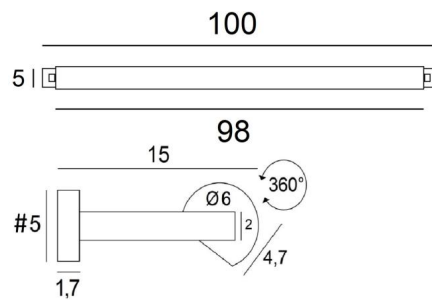

ALEXANDRIE 100

ALEXANDRIE 100 en bronze griffé. Finition du métal : code 29

Eclairage de bibliothèque, il peut également servir d'éclairage de tableau

ALEXANDRIE 100 a une longueur hors-tout de 105cm

Son réflecteur est orientable sur 360° et il est équipé de nombreuses douilles E14

Ce luminaire est fabriqué en laiton massif par des artisans expérimentés et la finition est remarquable

Cet appareil est proposé en différentes longueurs de 40 à 120cm

Sur demande, il est possible d'obtenir des bras dans d'autres dimensions

DIMENSIONS HORS-TOUT

H6cm L105cm |→15cm

BASE

#5 x 1,7cm (x2)

DONNÉES TECHNIQUES

Quatre douilles E14 en métal

L'alimentation électrique est prévue dans une des deux bases murales

Applique dimmable

Le réflecteur est orientable sur 360°

Dimensions du réflecteur : L98cm Ø6cm H4,7cm

Deux patères pour fixer les bases au mur ([plan en PDF](#))

FINITIONS DES MÉTAUX DISPONIBLES ET CODES

25 - Laiton satiné - 1810 025