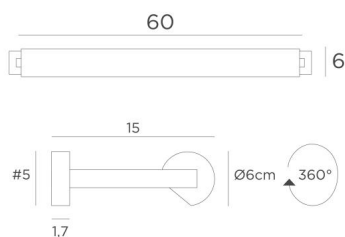

ALEXANDRIE 60

ALEXANDRIE 60 en bronze griffé. Finition du métal : code 29

Eclairage de bibliothèque, il peut également servir d'éclairage de tableau

ALEXANDRIE 60 a une longueur hors-tout de 65cm

Son réflecteur est orientable sur 360° et il est équipé de douilles E14

Ce luminaire est fabriqué en laiton massif par des artisans expérimentés et la finition est remarquable

Cet appareil est proposé en différentes longueurs de 40 à 120cm

Sur demande, il est possible d'obtenir des bras dans d'autres dimensions

DIMENSIONS HORS-TOUT

H6cm L65cm |→15cm

BASE

#5 x 1,7cm (x2)

DONNÉES TECHNIQUES

Deux douilles E14 en métal

L'alimentation électrique est prévue dans une des deux bases murales

Applique dimmable

Le réflecteur est orientable sur 360°

Dimensions du réflecteur : L58cm Ø6cm H4,7cm

Deux patères pour fixer les bases au mur ([plan en PDF](#))

FINITIONS DES MÉTAUX DISPONIBLES ET CODES

25 - Laiton satiné - 1806 025