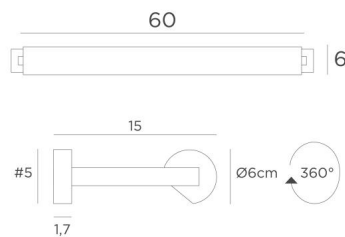

ALEXANDRIE 60

ALEXANDRIE 60 en bronze griffé. Finition du métal : code 29

Eclairage de bibliothèque, il peut également servir d'éclairage de tableau

ALEXANDRIE 60 a une longueur hors-tout de 65cm

Son réflecteur est orientable sur 360° et il est équipé de douilles E14

Ce luminaire est fabriqué en laiton massif par des artisans expérimentés et la finition est remarquable

Cet appareil est proposé en différentes longueurs de 40 à 120cm

Sur demande, il est possible d'obtenir des bras dans d'autres dimensions

DIMENSIONS HORS-TOUT

H6cm L65cm |→15cm

BASE

#5 x 1,7cm (x2)

DONNÉES TECHNIQUES

Deux douilles E14 en métal

L'alimentation électrique est prévue dans une des deux bases murales

Applique dimmable

Le réflecteur est orientable sur 360°

Dimensions du réflecteur : L58cm Ø6cm H4,7cm

Deux patères pour fixer les bases au mur ([plan en PDF](#))

FINITIONS DES MÉTAUX DISPONIBLES ET CODES

25 - Laiton satiné - 1806 025