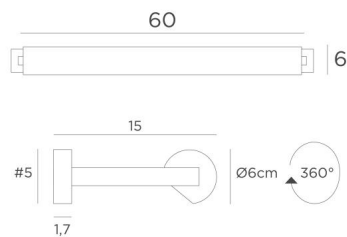

ALEXANDRIE 60

ALEXANDRIE 60 en bronze griffé. Finition du métal : code 29

Eclairage de bibliothèque, il peut également servir d'éclairage de tableau

ALEXANDRIE 60 a une longueur hors-tout de 65cm

Son réflecteur est orientable sur 360° et il est équipé de douilles E14

Ce luminaire est fabriqué en laiton massif par des artisans expérimentés et la finition est remarquable

Cet appareil est proposé en différentes longueurs de 40 à 120cm

Sur demande, il est possible d'obtenir des bras dans d'autres dimensions

DIMENSIONS HORS-TOUT

H6cm L65cm |→15cm

BASE

#5 x 1,7cm (x2)

DONNÉES TECHNIQUES

Deux douilles E14 en métal

L'alimentation électrique est prévue dans une des deux bases murales

Applique dimmable

Le réflecteur est orientable sur 360°

Dimensions du réflecteur : L58cm Ø6cm H4,7cm

Deux patères pour fixer les bases au mur ([plan en PDF](#))

FINITIONS DES MÉTAUX DISPONIBLES ET CODES

25 - Laiton satiné - 1806 025