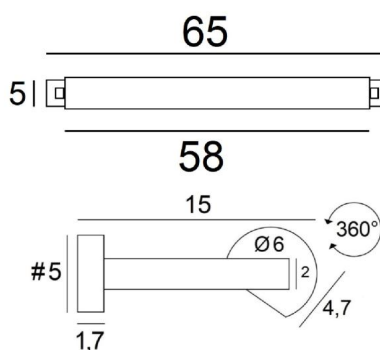

ALEXANDRIE 60

ALEXANDRIE 60 en bronze griffé. Finition du métal : code 29

Eclairage de bibliothèque, il peut également servir d'éclairage de tableau

ALEXANDRIE 60 a une longueur hors-tout de 65cm

Son réflecteur est orientable sur 360° et il est équipé de douilles E14

Ce luminaire est fabriqué en laiton massif par des artisans expérimentés et la finition est remarquable

Cet appareil est proposé en différentes longueurs de 40 à 120cm

Sur demande, il est possible d'obtenir des bras dans d'autres dimensions

DIMENSIONS HORS-TOUT

H6cm L65cm |→15cm

BASE

#5 x 1,7cm (x2)

DONNÉES TECHNIQUES

Deux douilles E14 en métal

L'alimentation électrique est prévue dans une des deux bases murales

Applique dimmable

Le réflecteur est orientable sur 360°

Dimensions du réflecteur: L58cm Ø6cm H4,7cm

Deux patères pour fixer les bases au mur ([plan en PDF](#))

FINITIONS DES MÉTAUX DISPONIBLES ET CODES

25 - Laiton satiné - 1806 025