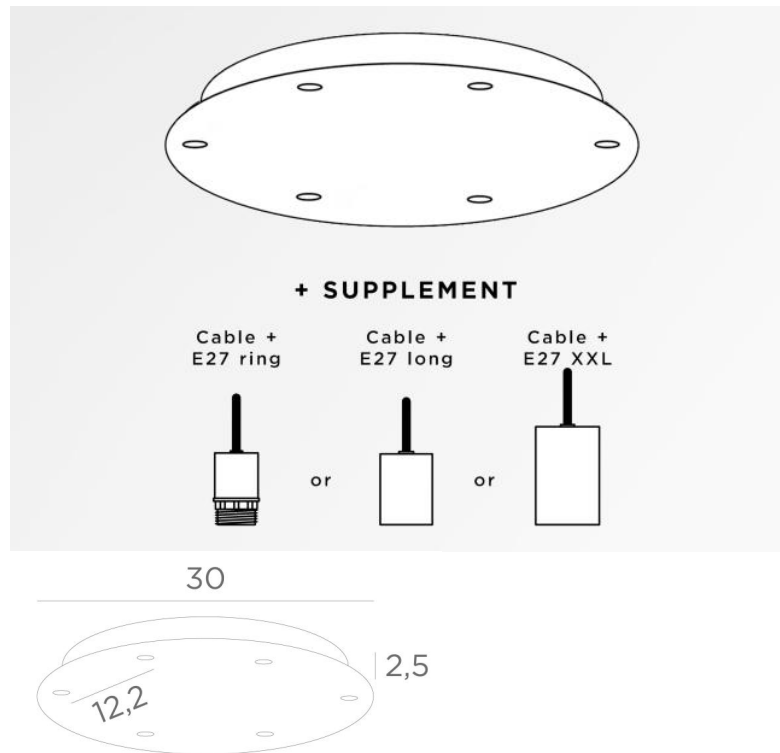

Ceiling base 6 o30

CEILING BASE 6 o30 est une base au plafond de forme ronde, prévue pour six sorties de câbles en vue de suspendre des ampoules, des structures, des verres ou des abat-jour

En supplément, des câblages standardisés sont prévus

Egalement de nombreuses options sont envisageables dans le choix des formes, des tailles, des finitions, des câblages, des douilles ou du nombre de sorties de câbles

BASE

Plaque : Ø30cm - Boîtier : Ø27 x 2,5cm

DONNÉES TECHNIQUES

Distance entre deux sorties de câbles : 12,2cm

Diamètre maximum des suspensions à placer sur les câbles :

Ø22cm - si les suspensions sont à des hauteurs différentes

Ø11cm - si les suspensions sont à la même hauteur