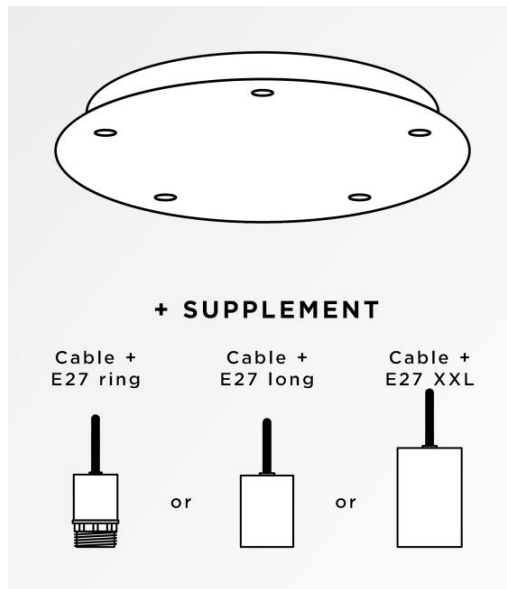

## Ceiling base 5 o33

Ceiling base 5 o33

**CEILING BASE 5 o33** est une base au plafond de forme ronde, prévue pour cinq sorties de câbles en vue de suspendre des ampoules, des structures, des verres ou des abat-jour

### BASE

**Plaque :** Ø33cm - **Boîtier :** Ø30 x 2,5cm

### DONNÉES TECHNIQUES

**Distance** entre deux sorties de câbles : 16,2cm

**Diamètre maximum** des suspensions à placer sur les câbles :

Ø30cm - si les suspensions sont à des hauteurs différentes

Ø15cm - si les suspensions sont à la même hauteur

**E27 XXL :** douille longue et large pour une ampoule de grande taille (câblage + douille : code 6565)