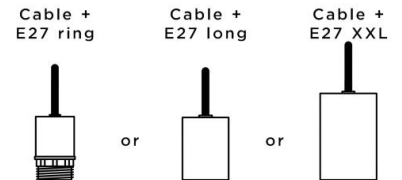

## Ceiling base 5 o33

CEILING BASE 5 o33 en bronze griffé. Finition du métal : code 29. En option : un grand choix de câbles et de douilles (+supplément)

### + SUPPLEMENT

**CEILING BASE 5 o33** est une base au plafond de forme ronde, prévue pour cinq sorties de câbles en vue de suspendre des ampoules, des structures, des verres ou des abat-jour

En supplément, il est possible d'y adjoindre cinq câbles recouverts de textile et terminés par une douille montée sur chaque câble. De nombreuses options sont envisageables dans le choix des finitions de la base, des douilles, des couleurs ou des longueurs de câbles

### BASE

**Plaque :** Ø33cm - **Boîtier :** Ø30 x 2,5cm

### DONNÉES TECHNIQUES

**Diamètre maximum** des suspensions à placer sur les douilles :

- Ø15cm - si les suspensions sont à la même hauteur et l'une à côté de l'autre
- Ø30cm - dans toutes les autres configurations