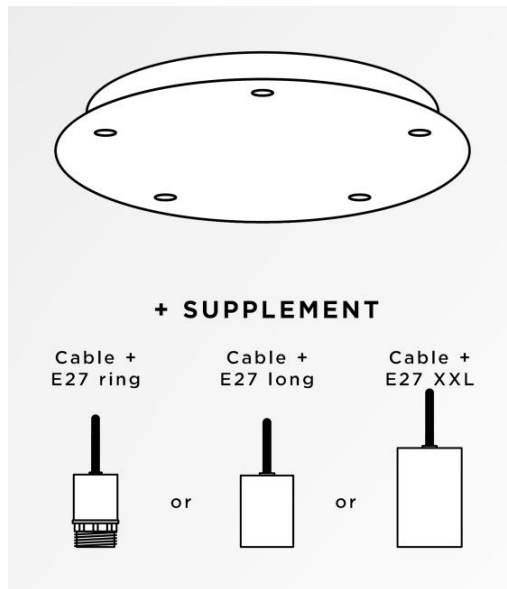

Ceiling base 5 o33

Ceiling base 5 o33

CEILING BASE 5 o33 est une base au plafond de forme ronde, prévue pour cinq sorties de câbles en vue de suspendre des ampoules, des structures, des verres ou des abat-jour

En supplément, des câblages standardisés sont prévus

Egalement de nombreuses options sont envisageables dans le choix des formes, des tailles, des finitions, des câblages, des douilles ou du nombre de sorties de câbles

BASE

Plaque : Ø33cm - **Boîtier :** Ø30 x 2,5cm

DONNÉES TECHNIQUES

Distance entre deux sorties de câbles : 16,2cm

Diamètre maximum des suspensions à placer sur les câbles :

Ø30cm - si les suspensions sont à des hauteurs différentes