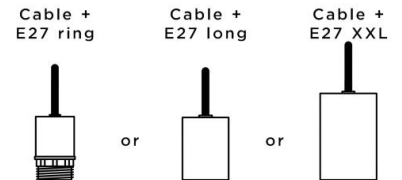

Ceiling base 5 o33

CEILING BASE 5 o33 en bronze griffé. Finition du métal : code 29. En option : un grand choix de câbles et de douilles (+supplément)

+ SUPPLEMENT

CEILING BASE 5 o33 est une base au plafond de forme ronde, prévue pour cinq sorties de câbles en vue de suspendre des ampoules, des structures, des verres ou des abat-jour

En supplément, il est possible d'y adjoindre cinq câbles recouverts de textile et terminés par une douille montée sur chaque câble. De nombreuses options sont envisageables dans le choix des finitions de la base, des douilles, des couleurs ou des longueurs de câbles

BASE

Plaque : Ø33cm - **Boîtier :** Ø30 x 2,5cm

DONNÉES TECHNIQUES

Diamètre maximum des suspensions à placer sur les douilles :

- Ø15cm - si les suspensions sont à la même hauteur et l'une à côté de l'autre
- Ø30cm - dans toutes les autres configurations