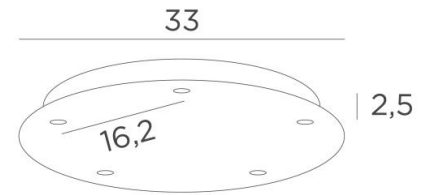

## Ceiling base 5 o33

Ceiling base 5 o33

**CEILING BASE 5 o33** est une base au plafond de forme ronde, prévue pour cinq sorties de câbles en vue de suspendre des ampoules, des structures, des verres ou des abat-jour

### BASE

**Plaque :** Ø33cm - **Boîtier :** Ø30 x 2,5cm