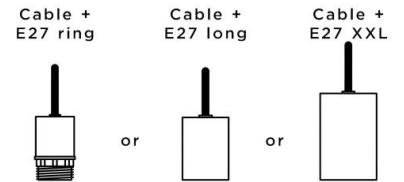

Ceiling base 5 o33

CEILING BASE 5 o33 en bronze griffé. Finition du métal : code 29. En option : un grand choix de câbles et de douilles (+supplément)

+ SUPPLÉMENT

CEILING BASE 5 o33 est une base au plafond de forme ronde, prévue pour cinq sorties de câbles en vue de suspendre des ampoules, des structures, des verres ou des abat-jour

En supplément, il est possible d'y adjoindre cinq câbles recouverts de textile et terminés par une douille montée sur chaque câble. De nombreuses options sont envisageables dans le choix des finitions de la base, des douilles, des couleurs ou des longueurs de câbles

BASE

Plaque : Ø33cm - **Boîtier** : Ø30 x 2,5cm

DONNÉES TECHNIQUES

Diamètre maximum des suspensions à placer sur les douilles :

- Ø15cm - si les suspensions sont à la même hauteur et l'une à côté de l'autre
- Ø30cm - dans toutes les autres configurations