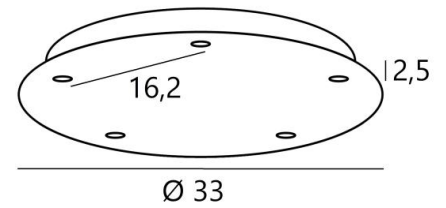

## Ceiling base 5 o33

CEILING BASE 5 o33 en bronze griffé. Finition du métal : code 29. En option : un grand choix de câbles et de douilles (+supplément)

### + SUPPLEMENT

**CEILING BASE 5 o33** est une base au plafond de forme ronde, prévue pour cinq sorties de câbles en vue de suspendre des ampoules, des structures, des verres ou des abat-jour

En supplément, il est possible d'y adjoindre cinq câbles recouverts de textile et terminés par une douille montée sur chaque câble. De nombreuses options sont envisageables dans le choix des finitions de la base, des douilles, des couleurs ou des longueurs de câbles

### BASE

**Plaque :** Ø33cm - **Boîtier :** Ø30 x 2,5cm

### DONNÉES TECHNIQUES

**Diamètre maximum** des suspensions à placer sur les douilles :

- Ø15cm - si les suspensions sont à la même hauteur et l'une à côté de l'autre
- Ø30cm - dans toutes les autres configurations