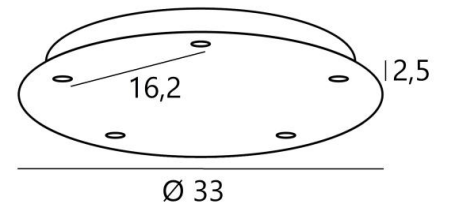

Ceiling base 5 o33

CEILING BASE 5 o33 en bronze griffé. Finition du métal : code 29. En option : un grand choix de câbles et de douilles (+supplément)

+ SUPPLÉMENT

CEILING BASE 5 o33 est une base au plafond de forme ronde, prévue pour cinq sorties de câbles en vue de suspendre des ampoules, des structures, des verres ou des abat-jour

BASE

Plaque : Ø33cm - **Boîtier :** Ø30 x 2,5cm

DONNÉES TECHNIQUES

Diamètre maximum des suspensions à placer sur les douilles :

- Ø15cm - si les suspensions sont à la même hauteur et l'une à côté de l'autre
- Ø30cm - dans toutes les autres configurations