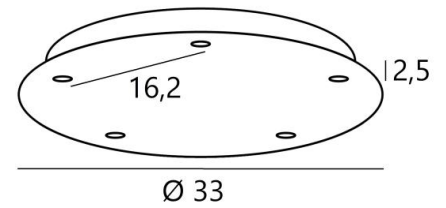

Ceiling base 5 o33

CEILING BASE 5 o33 en bronze griffé. Finition du métal : code 29. En option : un grand choix de câbles et de douilles (+supplément)

+ SUPPLEMENT

CEILING BASE 5 o33 est une base au plafond de forme ronde, prévue pour cinq sorties de câbles en vue de suspendre des ampoules, des structures, des verres ou des abat-jour

BASE

Plaque : Ø33cm - **Boîtier :** Ø30 x 2,5cm

DONNÉES TECHNIQUES

Diamètre maximum des suspensions à placer sur les douilles :

- Ø15cm - si les suspensions sont à la même hauteur et l'une à côté de l'autre
- Ø30cm - dans toutes les autres configurations