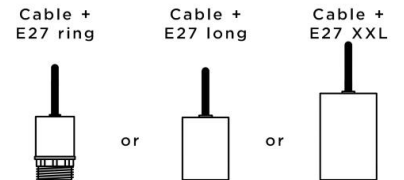

Ceiling base 5 o33

CEILING BASE 5 o33 en bronze griffé. Finition du métal : code 29. En option : un grand choix de câbles et de douilles (+supplément)

+ SUPPLÉMENT

CEILING BASE 5 o33 est une base au plafond de forme ronde, prévue pour cinq sorties de câbles en vue de suspendre des ampoules, des structures, des verres ou des abat-jour

En supplément, il est possible d'y adjoindre cinq câbles recouverts de textile et terminés par une douille montée sur chaque câble. De nombreuses options sont envisageables dans le choix des finitions de la base, des douilles, des couleurs ou des longueurs de câbles

BASE

Plaque : Ø33cm - **Boîtier :** Ø30 x 2,5cm

DONNÉES TECHNIQUES

Diamètre maximum des suspensions à placer sur les douilles :

- Ø15cm - si les suspensions sont à la même hauteur et l'une à côté de l'autre
- Ø30cm - dans toutes les autres configurations