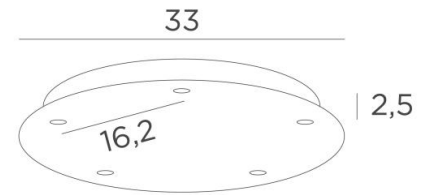

Ceiling base 5 o33

Ceiling base 5 o33

CEILING BASE 5 o33 est une base au plafond de forme ronde, prévue pour cinq sorties de câbles en vue de suspendre des ampoules, des structures, des verres ou des abat-jour

BASE

Plaque : Ø33cm - **Boîtier :** Ø30 x 2,5cm

DONNÉES TECHNIQUES

Distance entre deux sorties de câbles : 16,2cm

Diamètre maximum des suspensions à placer sur les câbles :

Ø30cm - si les suspensions sont à des hauteurs différentes