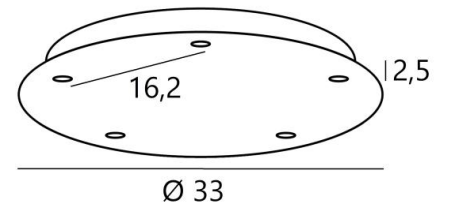

Ceiling base 5 o33

CEILING BASE 5 o33 en bronze griffé. Finition du métal : code 29. En option : un grand choix de câbles et de douilles (+supplément)

+ SUPPLÉMENT

CEILING BASE 5 o33 est une base au plafond de forme ronde, prévue pour cinq sorties de câbles en vue de suspendre des ampoules, des structures, des verres ou des abat-jour

BASE

Plaque : Ø33cm - **Boîtier** : Ø30 x 2,5cm

DONNÉES TECHNIQUES

Diamètre maximum des suspensions à placer sur les douilles :

- Ø15cm - si les suspensions sont à la même hauteur et l'une à côté de l'autre
- Ø30cm - dans toutes les autres configurations