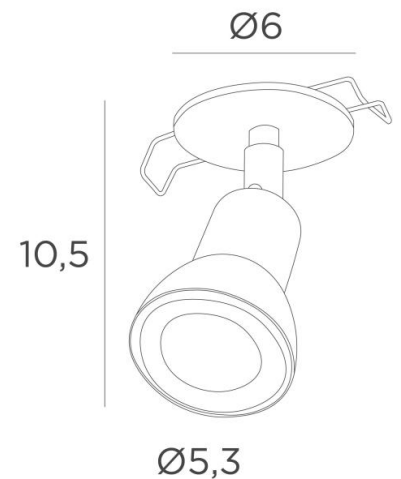

SALENTO o6

SALENTO 6 en bronze griffé. Finition du métal : code 29

Ce petit spot est très décoratif, il habille votre plafond avec élégance et harmonie. Il apportera à votre intérieur une touche plus actuelle tout en augmentant la luminosité

Ce petit spot de haute qualité est enrichi par un grand choix de finitions, toutes remarquables

DIMENSIONS HORS-TOUT

H10,5cm

BASE : Ø6 x 0,3cm

DONNÉES TECHNIQUES

Plaque ronde apparente (Ø6cm) avec deux clips de fixation

Une douille GU10. Spot dimmable

Pas de convertisseur, ce spot fonctionne directement sur le 230V

Un spot sur rotule orientable toutes directions. Dimensions : Ø2,8→5,3cm L6,7cm

INSTALLATION

Dimension de la découpe : Ø5cm