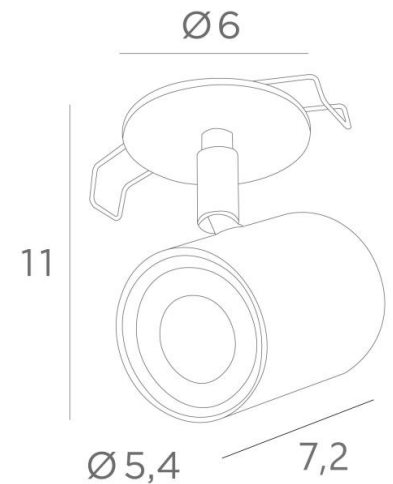

MANHATTAN 6

MANHATTAN 6 en laiton satiné

Ce petit spot est très décoratif, il habille votre plafond avec élégance et harmonie. Il apportera à votre intérieur une touche plus actuelle tout en conservant la même luminosité. En effet, **MANHATTAN** peut facilement remplacer vos spots encastrés traditionnels et se positionner sur les découpes existantes. Il est composé d'un spot apparent monté sur une rotule et sur une plaque ronde. Au dos de cette dernière deux clips-ressorts permettent l'ancrage du spot au faux-plafond. Sur demande, il est possible d'obtenir une plaque ronde de 8cm ou plus. Il est équipé d'une ampoule GU10 et sur le marché il en existe de nombreuses avec une grande puissance.

Ce petit spot de haute qualité est enrichi par un grand choix de finitions, toutes remarquables.

DIMENSIONS HORS-TOUT

H11cm

BASE : Ø6 x 0,3cm

DONNÉES TECHNIQUES

Plaque ronde apparente (Ø6cm) avec deux clips de fixation

Une douille GU10

Pas de convertisseur, ce spot fonctionne directement sur le 230V

Un spot monté sur rotule 360°

Dimensions du spot : Ø5,4cm L7,2cm

Spot dimmable

INSTALLATION

Dimension de la découpe : Ø5cm

Profondeur d'encastrement : 4,5cm