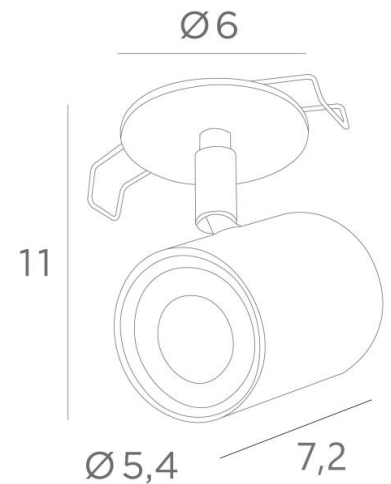

MANHATTAN 6

MANHATTAN 6 en laiton satiné

Ce petit spot est très décoratif, il habille votre plafond avec élégance et harmonie. Il apportera à votre intérieur une touche plus actuelle tout en conservant la même luminosité. En effet, **MANHATTAN** peut facilement remplacer vos spots encastrés traditionnels et se positionner sur les découpes existantes. Il est composé d'un spot apparent monté sur une rotule et sur une plaque ronde. Au dos de cette dernière deux clips-ressorts permettent l'ancrage du spot au faux-plafond. Sur demande, il est possible d'obtenir une plaque ronde de 8cm ou plus. Il est équipé d'une ampoule GU10 et sur le marché il en existe de nombreuses avec une grande puissance.

Ce petit spot de haute qualité est enrichi par un grand choix de finitions, toutes remarquables.

DIMENSIONS HORS-TOUT

H11cm

BASE : Ø6 x 0,3cm

DONNÉES TECHNIQUES

Plaque ronde apparente (Ø6cm) avec deux clips de fixation

Une douille GU10

Pas de convertisseur, ce spot fonctionne directement sur le 230V

Un spot monté sur rotule 360°

Dimensions du spot : Ø5,4cm L7,2cm

Spot dimmable

INSTALLATION

Dimension de la découpe : Ø5cm

Profondeur d'encastrement : 4,5cm