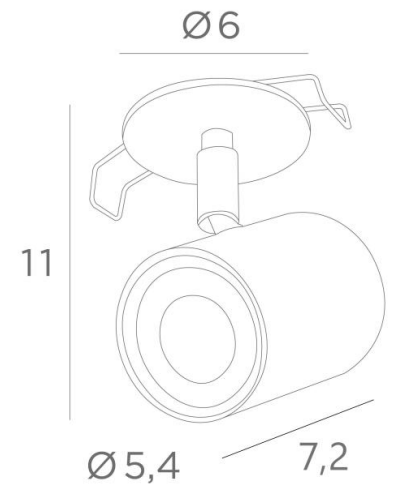

## MANHATTAN 6

MANHATTAN 6 en laiton satiné

Ce petit spot est très décoratif, il habille votre plafond avec élégance et harmonie. Il apportera à votre intérieur une touche plus actuelle tout en conservant la même luminosité. En effet, **MANHATTAN** peut facilement remplacer vos spots encastrés traditionnels et se positionner sur les découpes existantes. Il est composé d'un spot apparent monté sur une rotule et sur une plaque ronde. Au dos de cette dernière deux clips-ressorts permettent l'ancrage du spot au faux-plafond. Sur demande, il est possible d'obtenir une plaque ronde de 8cm ou plus. Il est équipé d'une ampoule GU10 et sur le marché il en existe de nombreuses avec une grande puissance.

### DIMENSIONS HORS-TOUT

H11cm

**BASE** : Ø6 x 0,3cm

### DONNÉES TECHNIQUES

Plaque ronde apparente (Ø6cm) avec deux clips de fixation

Une douille GU10

Pas de convertisseur, ce spot fonctionne directement sur le 230V

Un spot monté sur rotule 360°

Dimensions du spot : Ø5,4cm L7,2cm

### INSTALLATION

Dimension de la découpe : Ø5cm

Profondeur d'encastrement : 4,5cm

Épaisseur de la surface de montage : 1mm

Redresser les clips et les introduire dans le trou du plafond