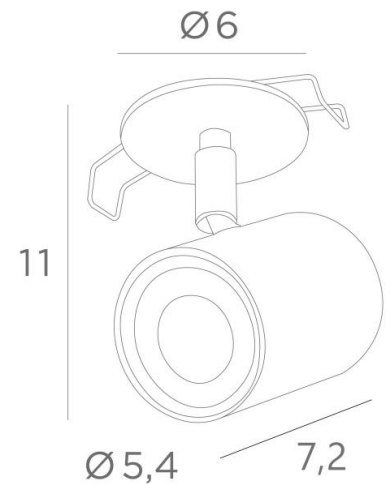

## MANHATTAN 6

MANHATTAN 6 en laiton satiné

Ce petit spot est très décoratif, il habille votre plafond avec élégance et harmonie. Il apportera à votre intérieur une touche plus actuelle tout en conservant la même luminosité. En effet, **MANHATTAN** peut facilement remplacer vos spots encastrés traditionnels et se positionner sur les découpes existantes. Il est composé d'un spot apparent monté sur une rotule et sur une plaque ronde. Au dos de cette dernière deux clips-ressorts permettent l'ancrage du spot au faux-plafond. Sur demande, il est possible d'obtenir une plaque ronde de 8cm ou plus. Il est équipé d'une ampoule GU10 et sur le marché il en existe de nombreuses avec une grande puissance.

### DIMENSIONS HORS-TOUT

H11cm

**BASE** : Ø6 x 0,3cm

### DONNÉES TECHNIQUES

Plaque ronde apparente (Ø6cm) avec deux clips de fixation

Une douille GU10

Pas de convertisseur, ce spot fonctionne directement sur le 230V

Un spot monté sur rotule 360°

Dimensions du spot : Ø5,4cm L7,2cm

### INSTALLATION

Dimension de la découpe : Ø5cm

Profondeur d'encastrement : 4,5cm

Épaisseur de la surface de montage : 1mm

Redresser les clips et les introduire dans le trou du plafond