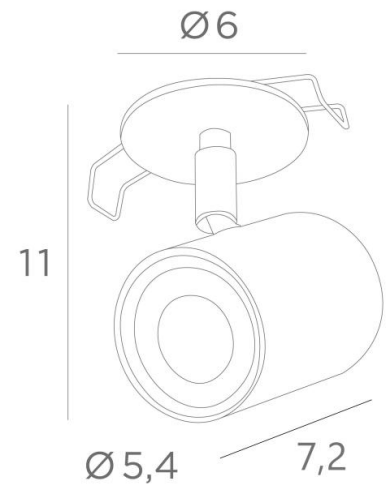

## MANHATTAN 6

MANHATTAN 6 en laiton satiné

Ce petit spot est très décoratif, il habille votre plafond avec élégance et harmonie. Il apportera à votre intérieur une touche plus actuelle tout en conservant la même luminosité. En effet, **MANHATTAN** peut facilement remplacer vos spots encastrés traditionnels et se positionner sur les découpes existantes. Il est composé d'un spot apparent monté sur une rotule et sur une plaque ronde. Au dos de cette dernière deux clips-ressorts permettent l'ancrage du spot au faux-plafond. Sur demande, il est possible d'obtenir une plaque ronde de 8cm ou plus. Il est équipé d'une ampoule GU10 et sur le marché il en existe de nombreuses avec une grande puissance.

### DIMENSIONS HORS-TOUT

H11cm

**BASE** : Ø6 x 0,3cm

### DONNÉES TECHNIQUES

Plaque ronde apparente (Ø6cm) avec deux clips de fixation

Une douille GU10

Pas de convertisseur, ce spot fonctionne directement sur le 230V

Un spot monté sur rotule 360°

Dimensions du spot : Ø5,4cm L7,2cm

### INSTALLATION

Dimension de la découpe : Ø5cm

Profondeur d'encastrement : 4,5cm

Épaisseur de la surface de montage : 1mm

Redresser les clips et les introduire dans le trou du plafond