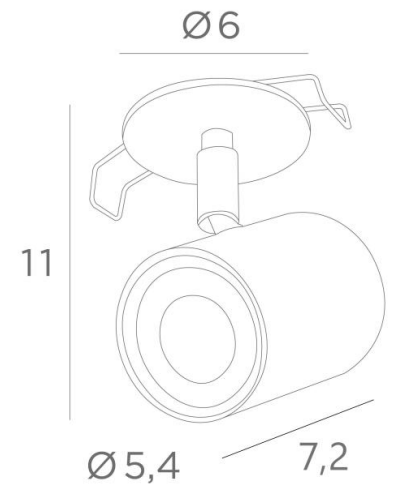

MANHATTAN 6

MANHATTAN 6 en laiton satiné

Ce petit spot est très décoratif, il habille votre plafond avec élégance et harmonie. Il apportera à votre intérieur une touche plus actuelle tout en conservant la même luminosité. En effet, **MANHATTAN** peut facilement remplacer vos spots encastrés traditionnels et se positionner sur les découpes existantes. Il est composé d'un spot apparent monté sur une rotule et sur une plaque ronde. Au dos de cette dernière deux clips-ressorts permettent l'ancrage du spot au faux-plafond. Sur demande, il est possible d'obtenir une plaque ronde de 8cm ou plus. Il est équipé d'une ampoule GU10 et sur le marché il en existe de nombreuses avec une grande puissance.

Ce petit spot de haute qualité est enrichi par un grand choix de finitions, toutes remarquables.

DIMENSIONS HORS-TOUT

H11cm

BASE : Ø6 x 0,3cm

DONNÉES TECHNIQUES

Plaque ronde apparente (Ø6cm) avec deux clips de fixation

Une douille GU10

Pas de convertisseur, ce spot fonctionne directement sur le 230V

Un spot monté sur rotule 360°

Dimensions du spot : Ø5,4cm L7,2cm

Spot dimmable

INSTALLATION

Dimension de la découpe : Ø5cm

Profondeur d'encastrement : 4,5cm