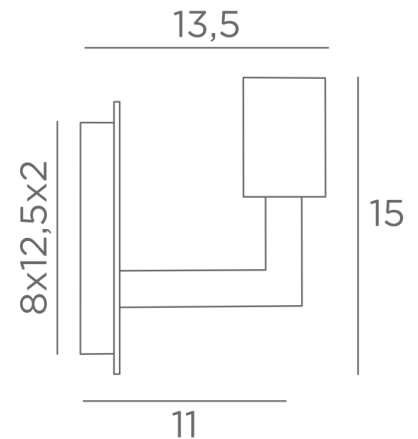

SAHOURE L

SAHOURE L en noir structuré avec ampoule GOLD Ø125mm

SAHOURE L est une applique murale pour y placer seulement une ampoule décorative

Cette applique peut être installée dans l'autre sens, ampoule vers le bas

Elle complète une suspension avec ampoules décoratives déjà installée

Un modèle similaire, avec une bague sur la douille, est prévu pour y placer une **structure KERMA** ou un abat-jour traditionnel, voir **SAHOURE**

DIMENSIONS HORS-TOUT

H15cm L10cm |→13,5cm

BASE

Plaque : 10 x 14,5cm

Boîtier : 8 x 12,5 x 2cm

DONNÉES TECHNIQUES

Une douille E27 prévue pour une ampoule décorative

Ampoule Gold Ø125mm LED dim code 6834 000 (option)