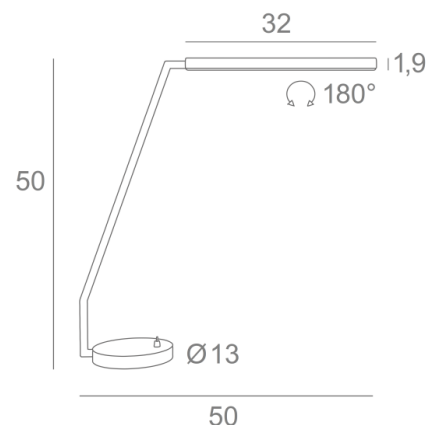

PACO

PACO en noir structuré. Finition du métal : code 02

PACO est une superbe lampe de bureau orientable avec LED intégrés, contemporaine au design minimaliste, s'intègre facilement dans un intérieur actuel ou classique
Élégance, finesse, maniabilité, lumière puissante, chaude et régulière sur toute la longueur, **PACO** est une lampe de bureau parfaite
Les finitions proposées sont toutes remarquables

DIMENSIONS HORS-TOUT

H50cm L50cm

BASE

Base ronde en laiton massif : Ø13 x 2cm

DONNÉES TECHNIQUES

Ruban LED intégré dans le réflecteur :

consommation 7,2W luminosité 594lm température de couleur 2700°K

Convertisseur à la fiche : 24-240V 500mA

Lampe de bureau non dimmable

Réflecteur orientable sur 180°

Dimensions du réflecteur : L32cm Ø2,5cm H1,9cm

Cette lampe de bureau peut être déplacée par une simple poussée sur le socle

Interrupteur à levier sur le socle et un cordon électrique de 150cm avec fiche