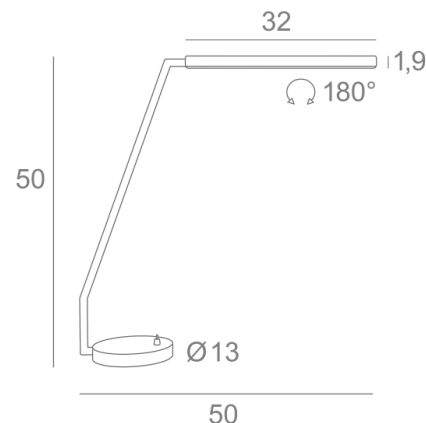

PACO

PACO en noir structuré. Finition du métal : code 02

PACO est une superbe lampe de bureau orientable avec LED intégrés, contemporaine au design minimaliste, s'intègre facilement dans un intérieur actuel ou classique
Élégance, finesse, maniabilité, lumière puissante, chaude et régulière sur toute la longueur, **PACO** est une lampe de bureau parfaite
Les finitions proposées sont toutes remarquables

DIMENSIONS HORS-TOUT

H50cm L50cm

BASE

Base ronde en laiton massif : Ø13 x 2cm

DONNÉES TECHNIQUES

Ruban LED intégré dans le réflecteur :

consommation 7,2W luminosité 594lm température de couleur 2700°K

Convertisseur à la fiche : 24-240V 500mA

Lampe de bureau non dimmable

Réflecteur orientable sur 180°

Dimensions du réflecteur : L32cm Ø2,5cm H1,9cm

Cette lampe de bureau peut être déplacée par une simple poussée sur le socle

Interrupteur à levier sur le socle et un cordon électrique de 150cm avec fiche