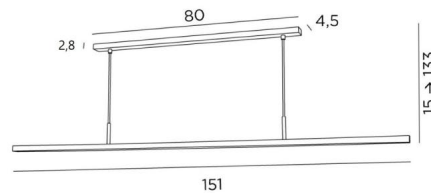

POLARIUS 150

POLARIUS 150 en bronze griffé

POLARIUS 150 est une suspension avec un réflecteur de 151cm, fixe et dirigé vers le bas

Un module LED, de lumière chaude, est intégré dans le réflecteur

Ce luminaire est fabriqué entièrement en laiton en alliant à la perfection toutes les techniques traditionnelles et modernes. Ce produit de haute qualité est enrichi par des finitions remarquables

POLARIUS se place aisément au-dessus d'un bureau, d'un plan de travail ou d'une table

Cette suspension est proposée en trois tailles différentes

DIMENSIONS HORS-TOUT

H15 → 133cm L151 x 4,5cm

BASE : 80 x 4,5 x 2,8cm

DONNÉES TECHNIQUES

Module LED intégré dans le réflecteur :

consommation 36W luminosité 2970lm température de couleur 2700°K

Convertisseur non dimmable : 24V-240V 60W

Le réflecteur est fixe. Dimensions du réflecteur : L151 x 3,1cm H2,3cm

Distance entre les tubes de suspension : 68cm

Suspension réglable en hauteur lors du montage

Sur demande, il est possible d'obtenir des tubes plus longs

Une patère pour fixer la base au plafond ([plan en PDF](#))