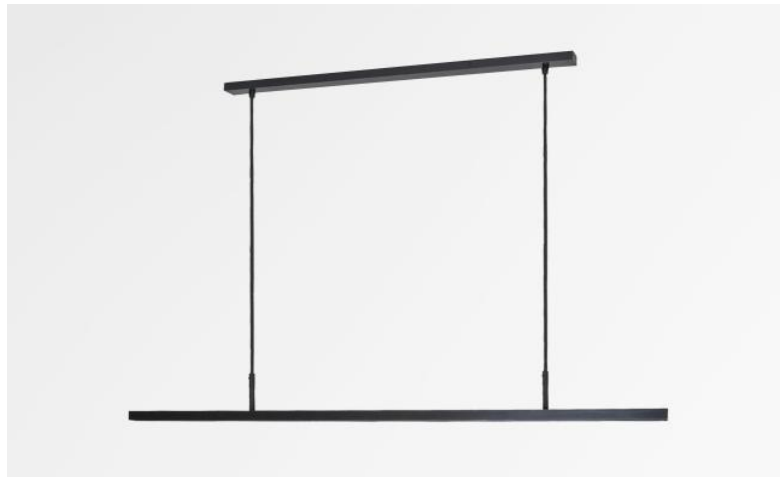

POLARIUS 120

POLARIUS 120 en bronze griffé

POLARIUS 120 est une suspension avec un réflecteur de 121cm, fixe et dirigé vers le bas. Un module LED, de lumière chaude, et fonctionnant sans convertisseur, est intégré dans le réflecteur. Ce luminaire est fabriqué entièrement en laiton par des artisans qui allient à la perfection toutes les techniques traditionnelles et modernes. Ce produit de haute qualité est enrichi par des finitions remarquables.

POLARIUS se place aisément au-dessus d'un bureau, d'un plan de travail ou d'une table. Cette suspension est proposée en trois tailles différentes.

DIMENSIONS HORS-TOUT

H15 → 133cm L121 x 4,5cm

BASE : 80 x 4,5 x 2cm

DONNÉES TECHNIQUES

Module LED intégré dans le réflecteur :

consommation 29,6W luminosité 3120lm température de couleur 2700°K

Pas de convertisseur, ce module fonctionne directement sur le 230V

Suspension non dimmable

Le réflecteur est fixe

Dimensions du réflecteur : L121 x 3,6cm H2,4cm

Distance entre les tubes de suspension : 68cm

Suspension réglable en hauteur lors du montage

Sur demande, il est possible d'obtenir des tubes plus longs