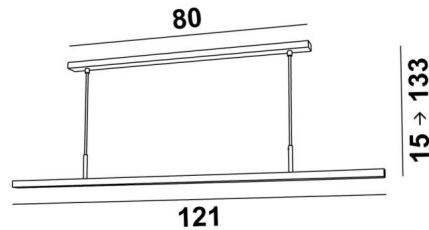

POLARIUS 120

POLARIUS 120 en bronze griffé

POLARIUS 120 est une suspension avec un réflecteur de 121cm, fixe et dirigé vers le bas. Un module LED, de lumière chaude, et fonctionnant sans convertisseur, est intégré dans le réflecteur. Ce luminaire est fabriqué entièrement en laiton par des artisans qui allient à la perfection toutes les techniques traditionnelles et modernes. Ce produit de haute qualité est enrichi par des finitions remarquables.

POLARIUS se place aisément au-dessus d'un bureau, d'un plan de travail ou d'une table. Cette suspension est proposée en trois tailles différentes.

DIMENSIONS HORS-TOUT

H15 → 133cm L121 x 4,5cm

BASE

80 x 4,5 x 2cm

DONNÉES TECHNIQUES

Module LED intégré dans le réflecteur :

consommation 29,6W luminosité 3120lm température de couleur 2700°K

Pas de convertisseur, ce module fonctionne directement sur le 230V

Suspension non dimmable

Le réflecteur est fixe

Dimensions du réflecteur : L121 x 3,6cm H2,4cm

Distance entre les tubes de suspension : 68cm

Suspension réglable en hauteur lors du montage

Sur demande, il est possible d'obtenir des tubes plus longs