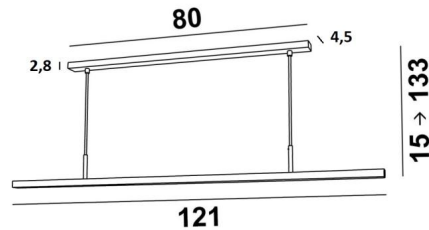

POLARIUS 120

POLARIUS 120 en bronze griffé

POLARIUS 120 est une suspension avec un réflecteur de 121cm, fixe et dirigé vers le bas

Un ruban LED, de lumière chaude, est intégré dans le réflecteur. Ce luminaire est fabriqué entièrement en laiton par des artisans qui allient à la perfection toutes les techniques traditionnelles et modernes. Ce produit de haute qualité est enrichi par des finitions remarquables

POLARIUS se place aisément au-dessus d'un bureau, d'un plan de travail ou d'une table

Cette suspension est proposée en trois tailles différentes

DIMENSIONS HORS-TOUT

H15 → 133cm L121 x 4,5cm

BASE : 80 x 4,5 x 2,8cm

DONNÉES TECHNIQUES

Ruban LED intégré dans le réflecteur :

consommation 28,8W luminosité 2375lm température de couleur 2700°K

Convertisseur : 220V-240V 50-60Hz 50W non dimmable

Variation avec TRIAC (convertisseur TRIAC en option)

Variation avec une interface DALI (convertisseur DALI en option)

Le réflecteur est fixe

Dimensions du réflecteur : L121 x 3,6cm H2,4cm

Distance entre les tubes de suspension : 68cm

Suspension réglable en hauteur lors du montage