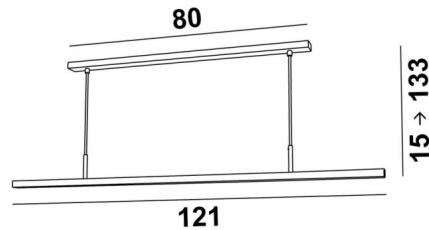

POLARIUS 120

POLARIUS 120 en bronze griffé

POLARIUS 120 est une suspension avec un réflecteur de 121cm, fixe et dirigé vers le bas. Un module LED, de lumière chaude, et fonctionnant sans convertisseur, est intégré dans le réflecteur. Ce luminaire est fabriqué entièrement en laiton par des artisans qui allient à la perfection toutes les techniques traditionnelles et modernes. Ce produit de haute qualité est enrichi par des finitions remarquables.

POLARIUS se place aisément au-dessus d'un bureau, d'un plan de travail ou d'une table. Cette suspension est proposée en trois tailles différentes.

DIMENSIONS HORS-TOUT

H15 → 133cm L121 x 4,5cm

BASE : 80 x 4,5 x 2cm

DONNÉES TECHNIQUES

Module LED intégré dans le réflecteur :

consommation 29,6W luminosité 3120lm température de couleur 2700°K

Pas de convertisseur, ce module fonctionne directement sur le 230V

Suspension non dimmable

Le réflecteur est fixe

Dimensions du réflecteur : L121 x 3,6cm H2,4cm

Distance entre les tubes de suspension : 68cm

Suspension réglable en hauteur lors du montage

Sur demande, il est possible d'obtenir des tubes plus longs