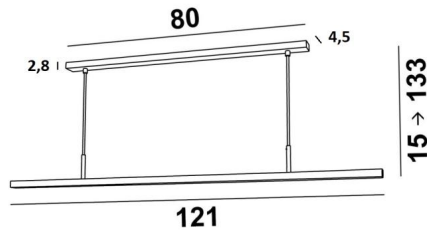

POLARIUS 120

POLARIUS 120 en bronze griffé

POLARIUS 120 est une suspension avec un réflecteur de 121cm, fixe et dirigé vers le bas

Un ruban LED, de lumière chaude, est intégré dans le réflecteur. Ce luminaire est fabriqué entièrement en laiton par des artisans qui allient à la perfection toutes les techniques traditionnelles et modernes. Ce produit de haute qualité est enrichi par des finitions remarquables

POLARIUS se place aisément au-dessus d'un bureau, d'un plan de travail ou d'une table

Cette suspension est proposée en trois tailles différentes

DIMENSIONS HORS-TOUT

H15 → 133cm L121 x 4,5cm

BASE : 80 x 4,5 x 2,8cm

DONNÉES TECHNIQUES

Ruban LED intégré dans le réflecteur :

consommation 28,8W luminosité 2375lm température de couleur 2700°K

Convertisseur : 220V-240V 50-60Hz 50W non dimmable

Variation avec TRIAC (convertisseur TRIAC en option)

Variation avec une interface DALI (convertisseur DALI en option)

Le réflecteur est fixe

Dimensions du réflecteur : L121 x 3,6cm H2,4cm

Distance entre les tubes de suspension : 68cm

Suspension réglable en hauteur lors du montage