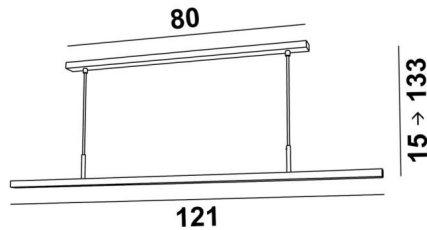

POLARIUS 120

POLARIUS 120 en bronze griffé

POLARIUS 120 est une suspension avec un réflecteur de 121cm, fixe et dirigé vers le bas. Un module LED, de lumière chaude, et fonctionnant sans convertisseur, est intégré dans le réflecteur. Ce luminaire est fabriqué entièrement en laiton par des artisans qui allient à la perfection toutes les techniques traditionnelles et modernes. Ce produit de haute qualité est enrichi par des finitions remarquables.

POLARIUS se place aisément au-dessus d'un bureau, d'un plan de travail ou d'une table. Cette suspension est proposée en trois tailles différentes.

DIMENSIONS HORS-TOUT

H15 → 133cm L121 x 4,5cm

BASE : 80 x 4,5 x 2cm

DONNÉES TECHNIQUES

Module LED intégré dans le réflecteur :

consommation 29,6W luminosité 3120lm température de couleur 2700°K

Pas de convertisseur, ce module fonctionne directement sur le 230V

Suspension non dimmable

Le réflecteur est fixe

Dimensions du réflecteur : L121 x 3,6cm H2,4cm

Distance entre les tubes de suspension : 68cm

Suspension réglable en hauteur lors du montage

Sur demande, il est possible d'obtenir des tubes plus longs